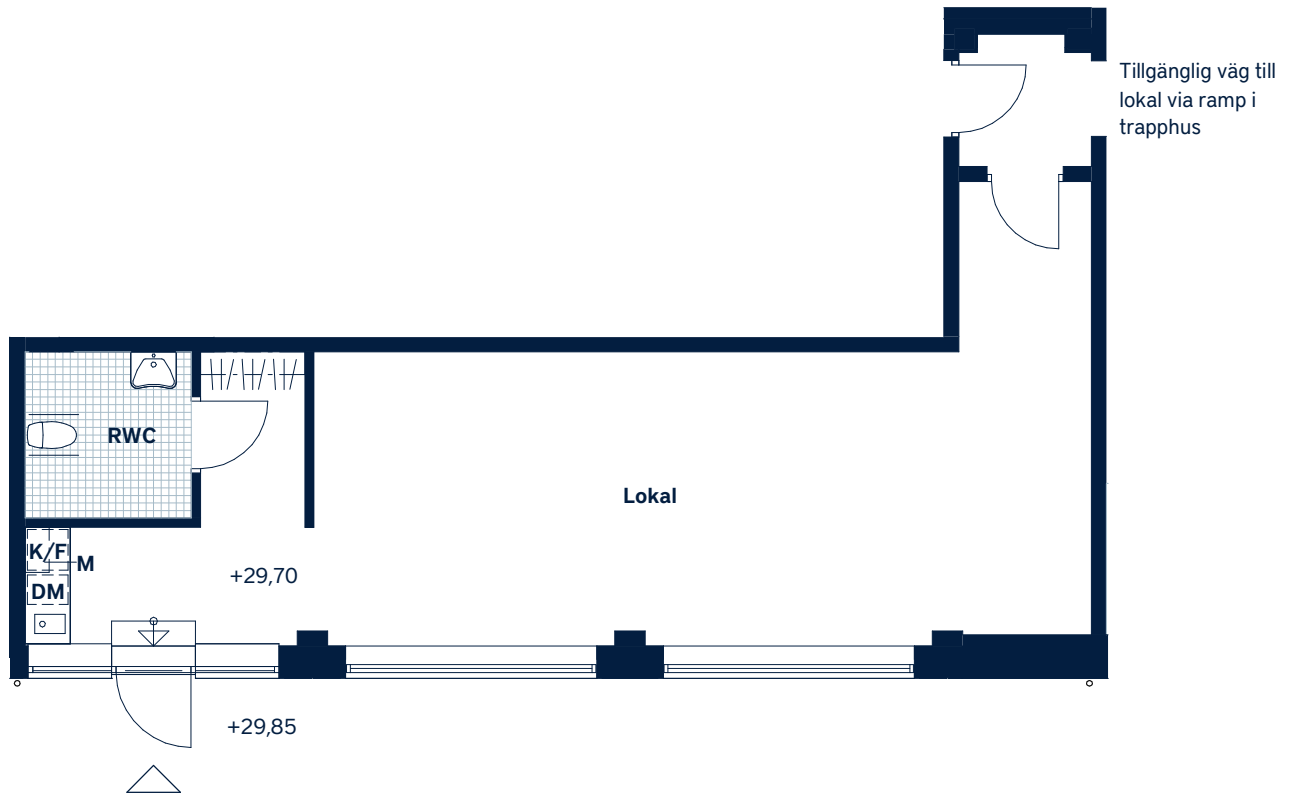

# Trollesundsvägen 3 - Bandhagen

SKALA 1 : 100 (A4)

<p>LOKALNUMMER: <b>5700-5002</b></p>	<p>LOKALAREA: (CIRKA) <b>60m<sup>2</sup></b></p>	<p>FÖRKLARINGAR</p>
<p><b>ORIENTERINGSVY</b> <i>Uppifrån</i></p> <p>MOSTENBACKEN</p> <p>TROLLESUNDSVÄGEN</p> <p>N</p>	<p><b>SEKTION</b> <i>Vy från Trollesundsvägen</i></p> <p>7</p> <p>6</p> <p>5</p> <p>4</p> <p>3</p> <p>2</p> <p>1</p> <p>0</p>	<p><b>K/F</b> Kyl/frys</p> <p><b>DM</b> Diskmaskin</p> <p><b>M</b> Mikrovågsugn</p> <p> Hatthylla</p>