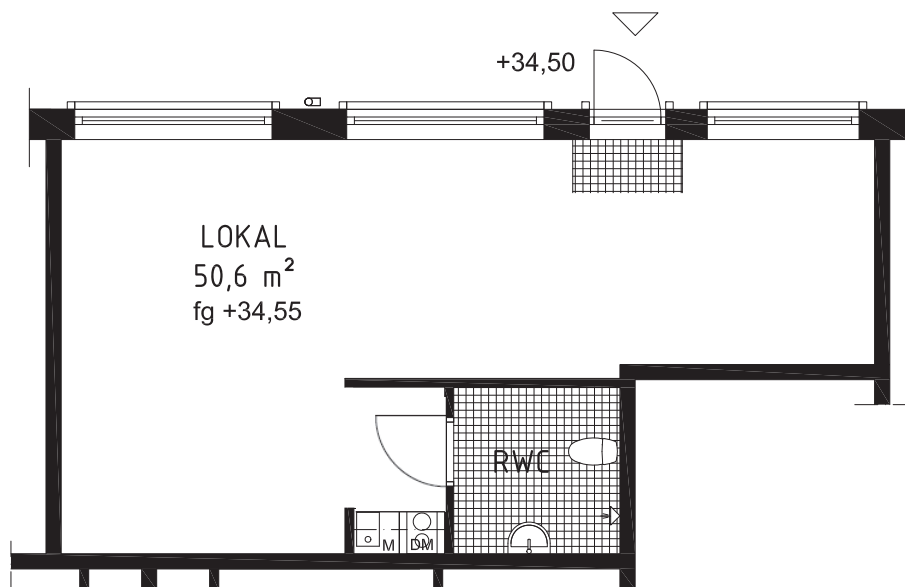

TRE VÄNNER, ROSENDAL

Lokal 5003 - 50,6KVM

TECKENFÖRKLARING		
		HÄLL
	DM	DISKMASKIN
	M	MICRO
		BUTIKSYTA: GOLV: AMTICO HONEY OAK INFÄLLD TORKMATTA VID DÖRR
		RWC: KLINKER: ROYAL NERO 100x100 KAKEL: VITA PLATTOR 200x300

Skala A4 - 1:100

0 5M

ORIENTERINGSFIGUR SEKTION

ORIENTERINGSFIGUR PLAN

DOKUMENT UPPRÄTTAT:

MED RESERVATION FÖR ÄNDRINGAR OCH EVENTUELLA TRYCKFEL

AVVIKELSER I PLAN KAN FÖREKOMMA