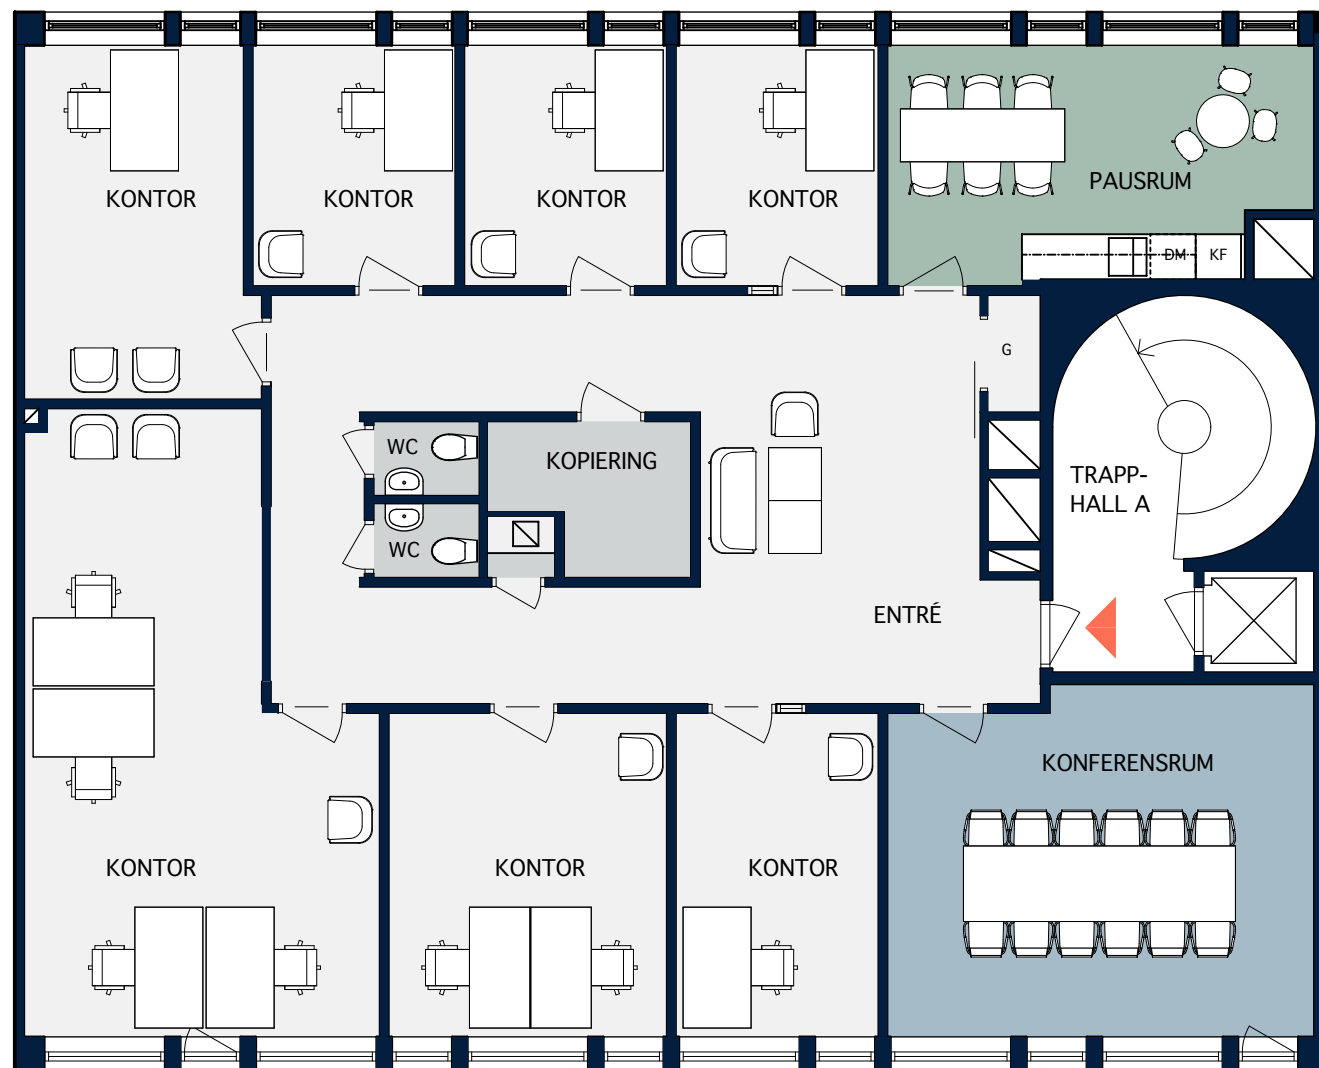

LOKALFAKTABLAD
Kv STUREFORS

LOKALFAKTA
Kungsportsavenyn 32

AVTALSNUMMER
 6259-5004

LOKALAREA
 ca 205 m²

SEKTION

ORIENTERINGSVY

Uppifrån

LORENSBERGSGATAN