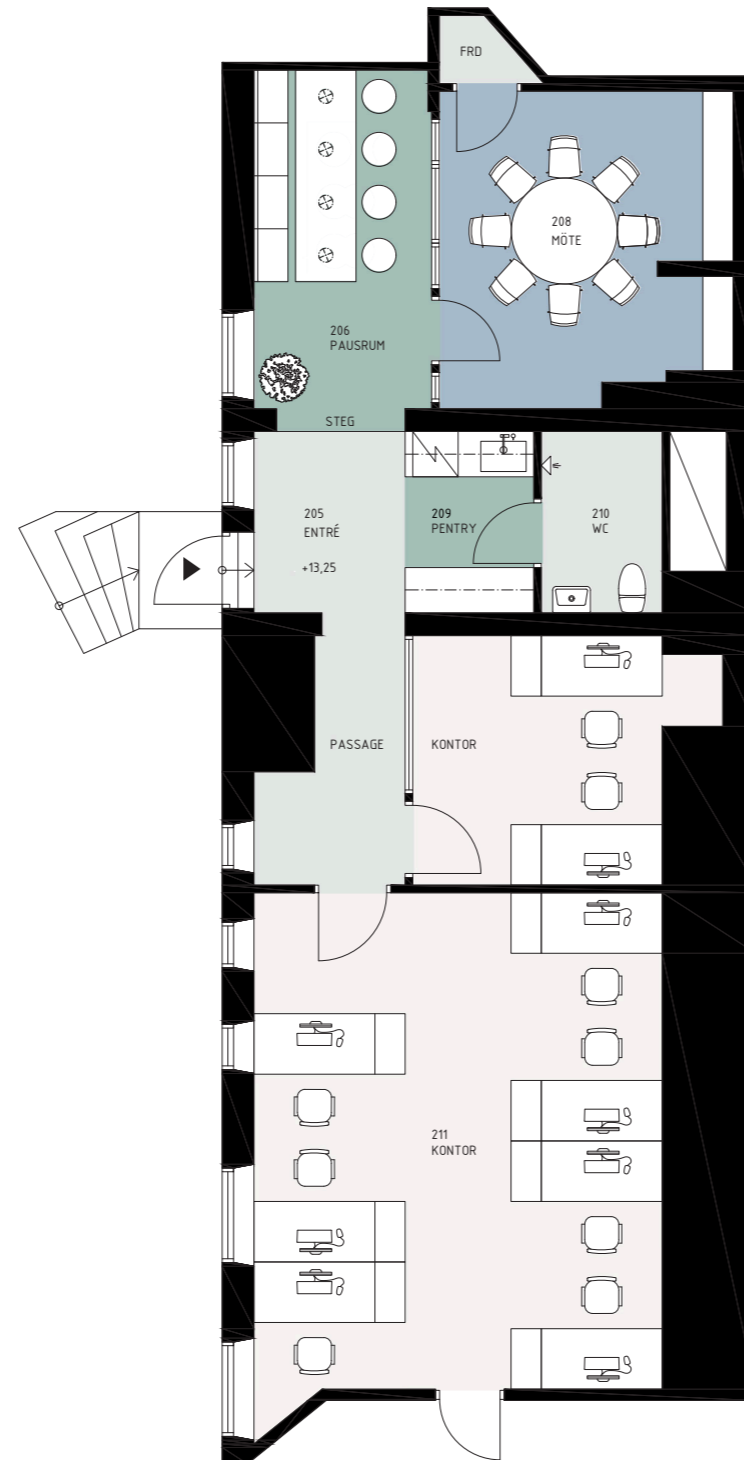

LOKALFAKTABLAD  
*Korsgatan 3 - Kontorslokal*

LOKALFAKTA  
*Korsgatan 3 -  
 Kontorslokal*

LOKALNUMMER:  
 6338 - 5201

LOKALAREA: (CIRKA)  
 109 m<sup>2</sup>

SEKTION

ORIENTERINGSVY  
 Uppifrån

FÖRKLARINGAR

- Pentry/Paus
- Mötesrum
- Arbetsplatser
- Övrigt

Upprättad: 2020.11.19  
 Wallenstam förbehåller sig rätten till ändringar.

SKALA 1:100 (A3)