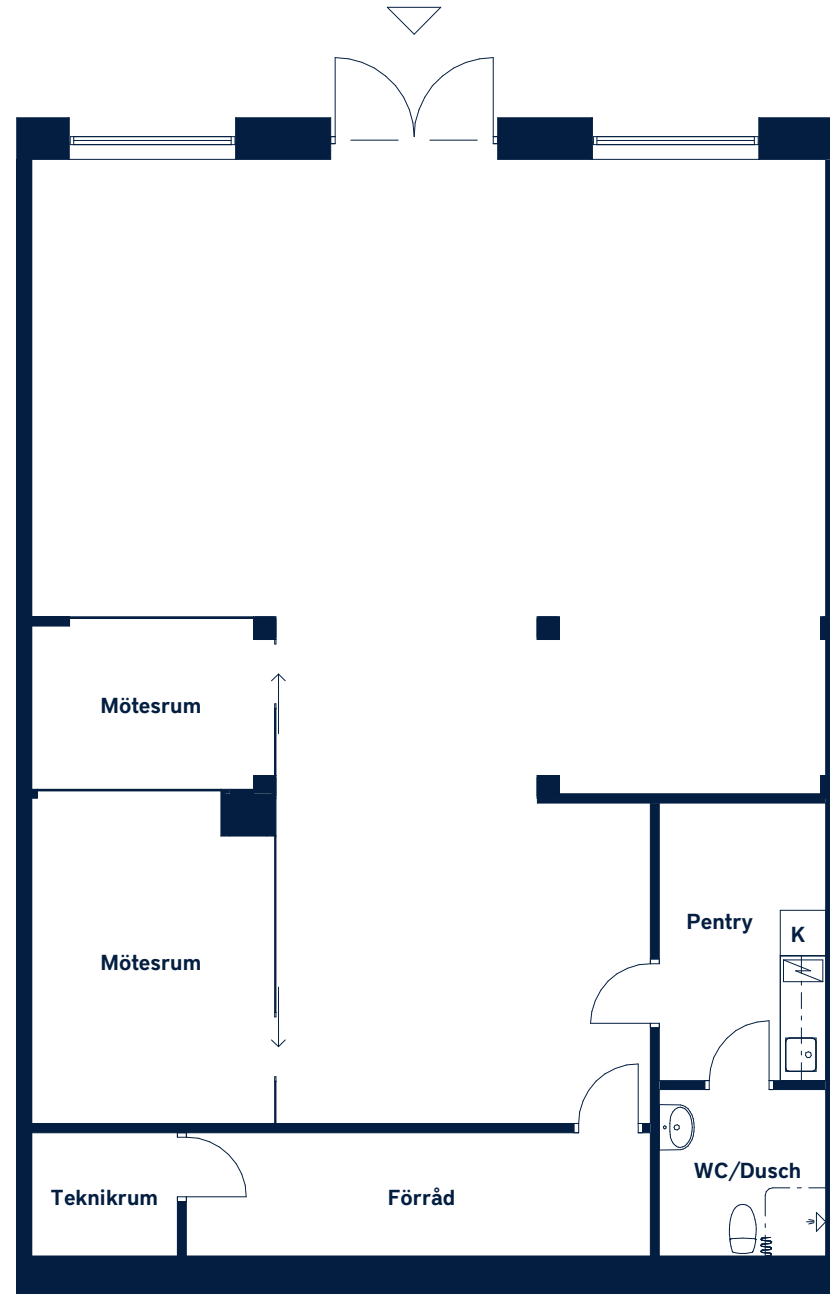

LOKALFAKTABLAD  
*Poseidons Torg 2B - Handen*

SKALA 1 : 100 (A3)

LOKALFAKTA  
*Poseidons Torg 2B*

LOKALNUMMER:

*5850-5002*

LOKALAREA: (CIRKA)

*154 m<sup>2</sup>*

ORIENTERINGSVY