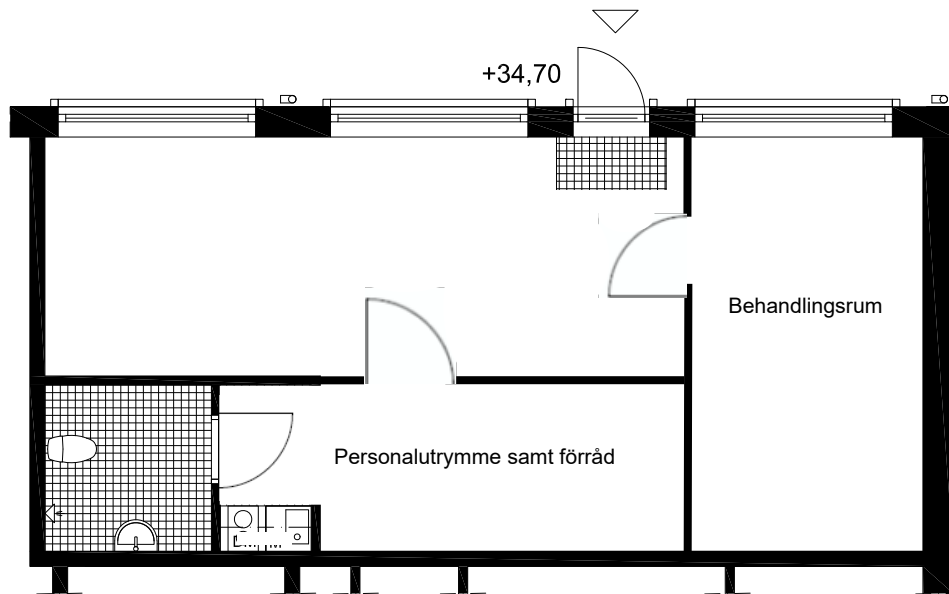

TRE VÄNNER, ROSENDAL

Lokal 5004 - 64 kvm

TECKENFÖRKLARING	 HÄLL	BUTIKSYTA: GÖLV: AMTICO HONEY OAK INFÄLLD TORKMATTA VID DÖRR RWC: KLINKER: ROYAL NERO 100x100 KAKEL: VITA PLATTOR 200x300
------------------	--	--