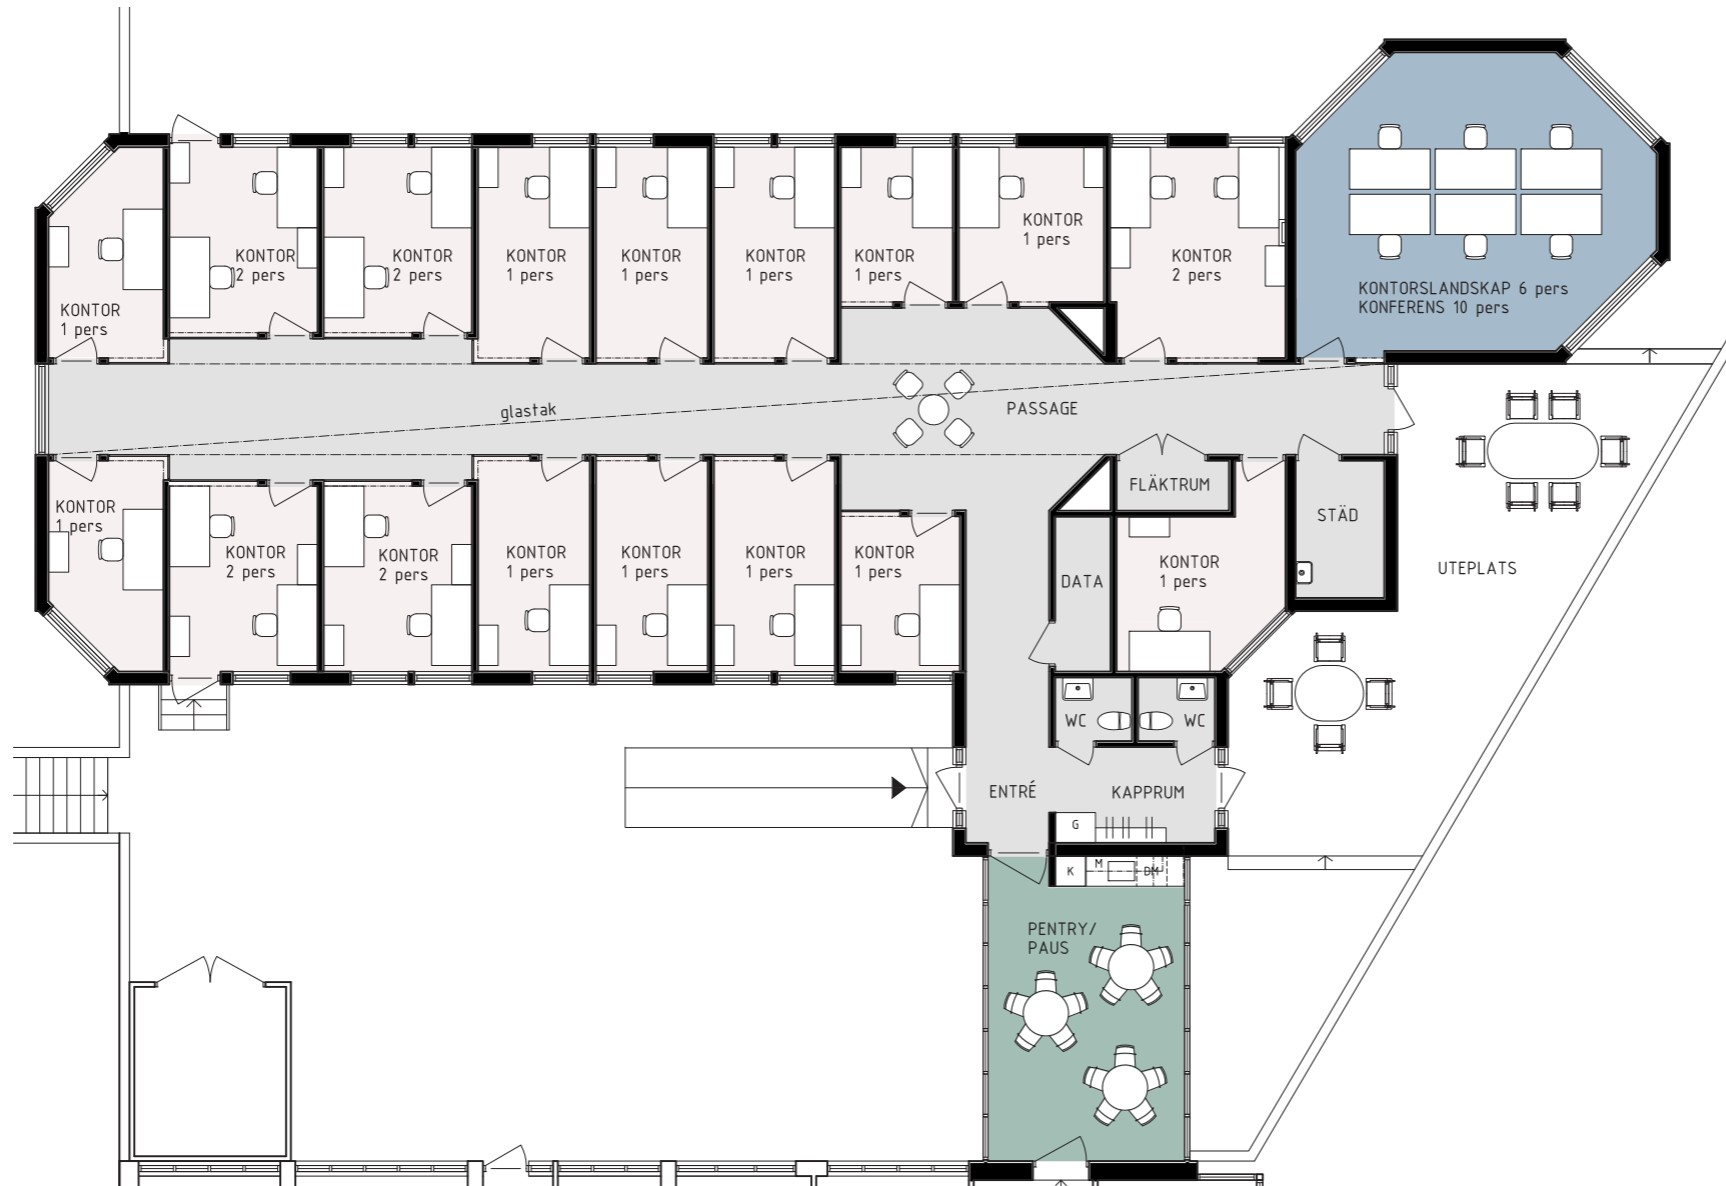

LOKALFAKTABLAD
Sten Sturegatan 42 - Kontor

LOKALFAKTA
 Sten Sturegatan 42
 Plan 3(1 tr)

LOKALNUMMER:
 6251-5031

LOKALAREA: (CIRKA)
 349m²

SEKTION

ORIENTERINGSVY
 Uppifrån

FÖRKLARINGAR

- Pentry/ Paus
- Möte
- Kontor
- Övrigt

Upprättad: 2021.10.15
 Wallenstam förbehåller sig rätten till ändringar.

SKALA 1:150 (A3)