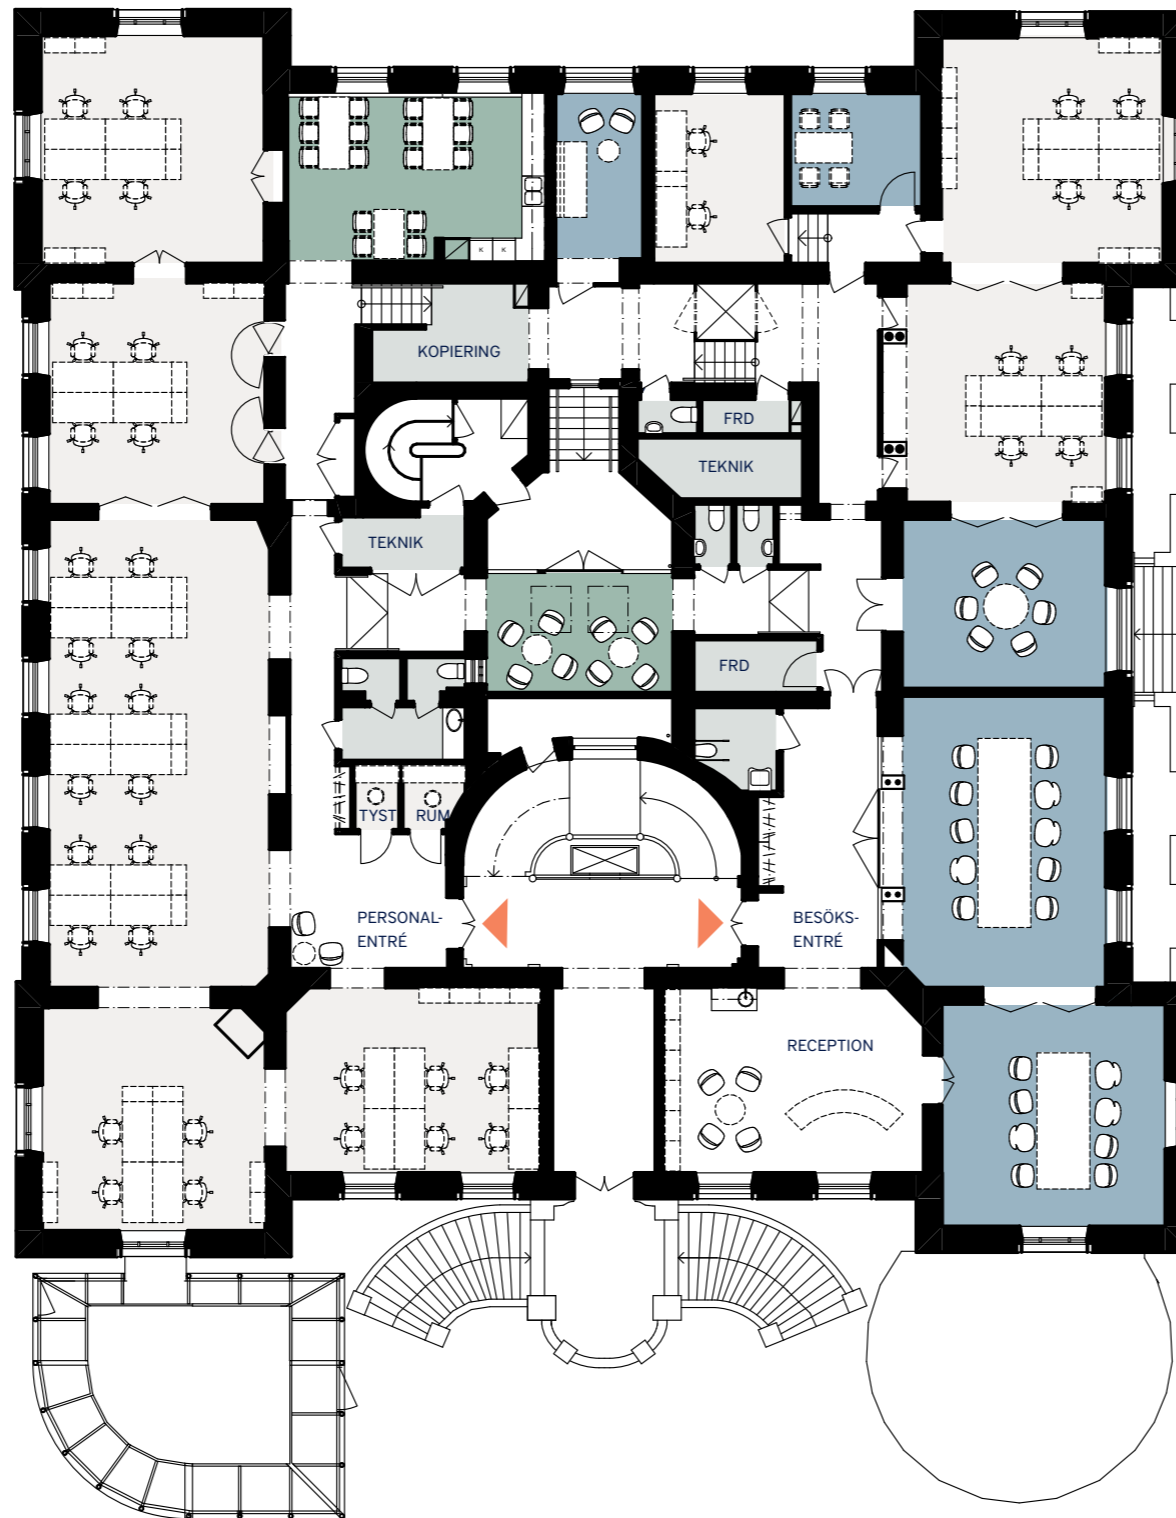

LOKALFAKTABLAD  
*Avenyn 1 – Lorensberg 43:1*

OMRÅDE  
*Lorensberg 43:1*

ADRESS  
*Kungsportsavenyn 1*

LOKALAREA: (CIRKA)  
*720 m<sup>2</sup>*

SEKTION

ORIENTERINGSVY

FÖRKLARINGAR

- Pentry / Loungeyta*
- Mötesrum*
- Kontor*
- Övrigt*

**lilje  
wall**

Upprättad: 2021.09.09  
Wallenstam förbehåller sig rätten till ändringar.

SKALA 1:200 (A3)