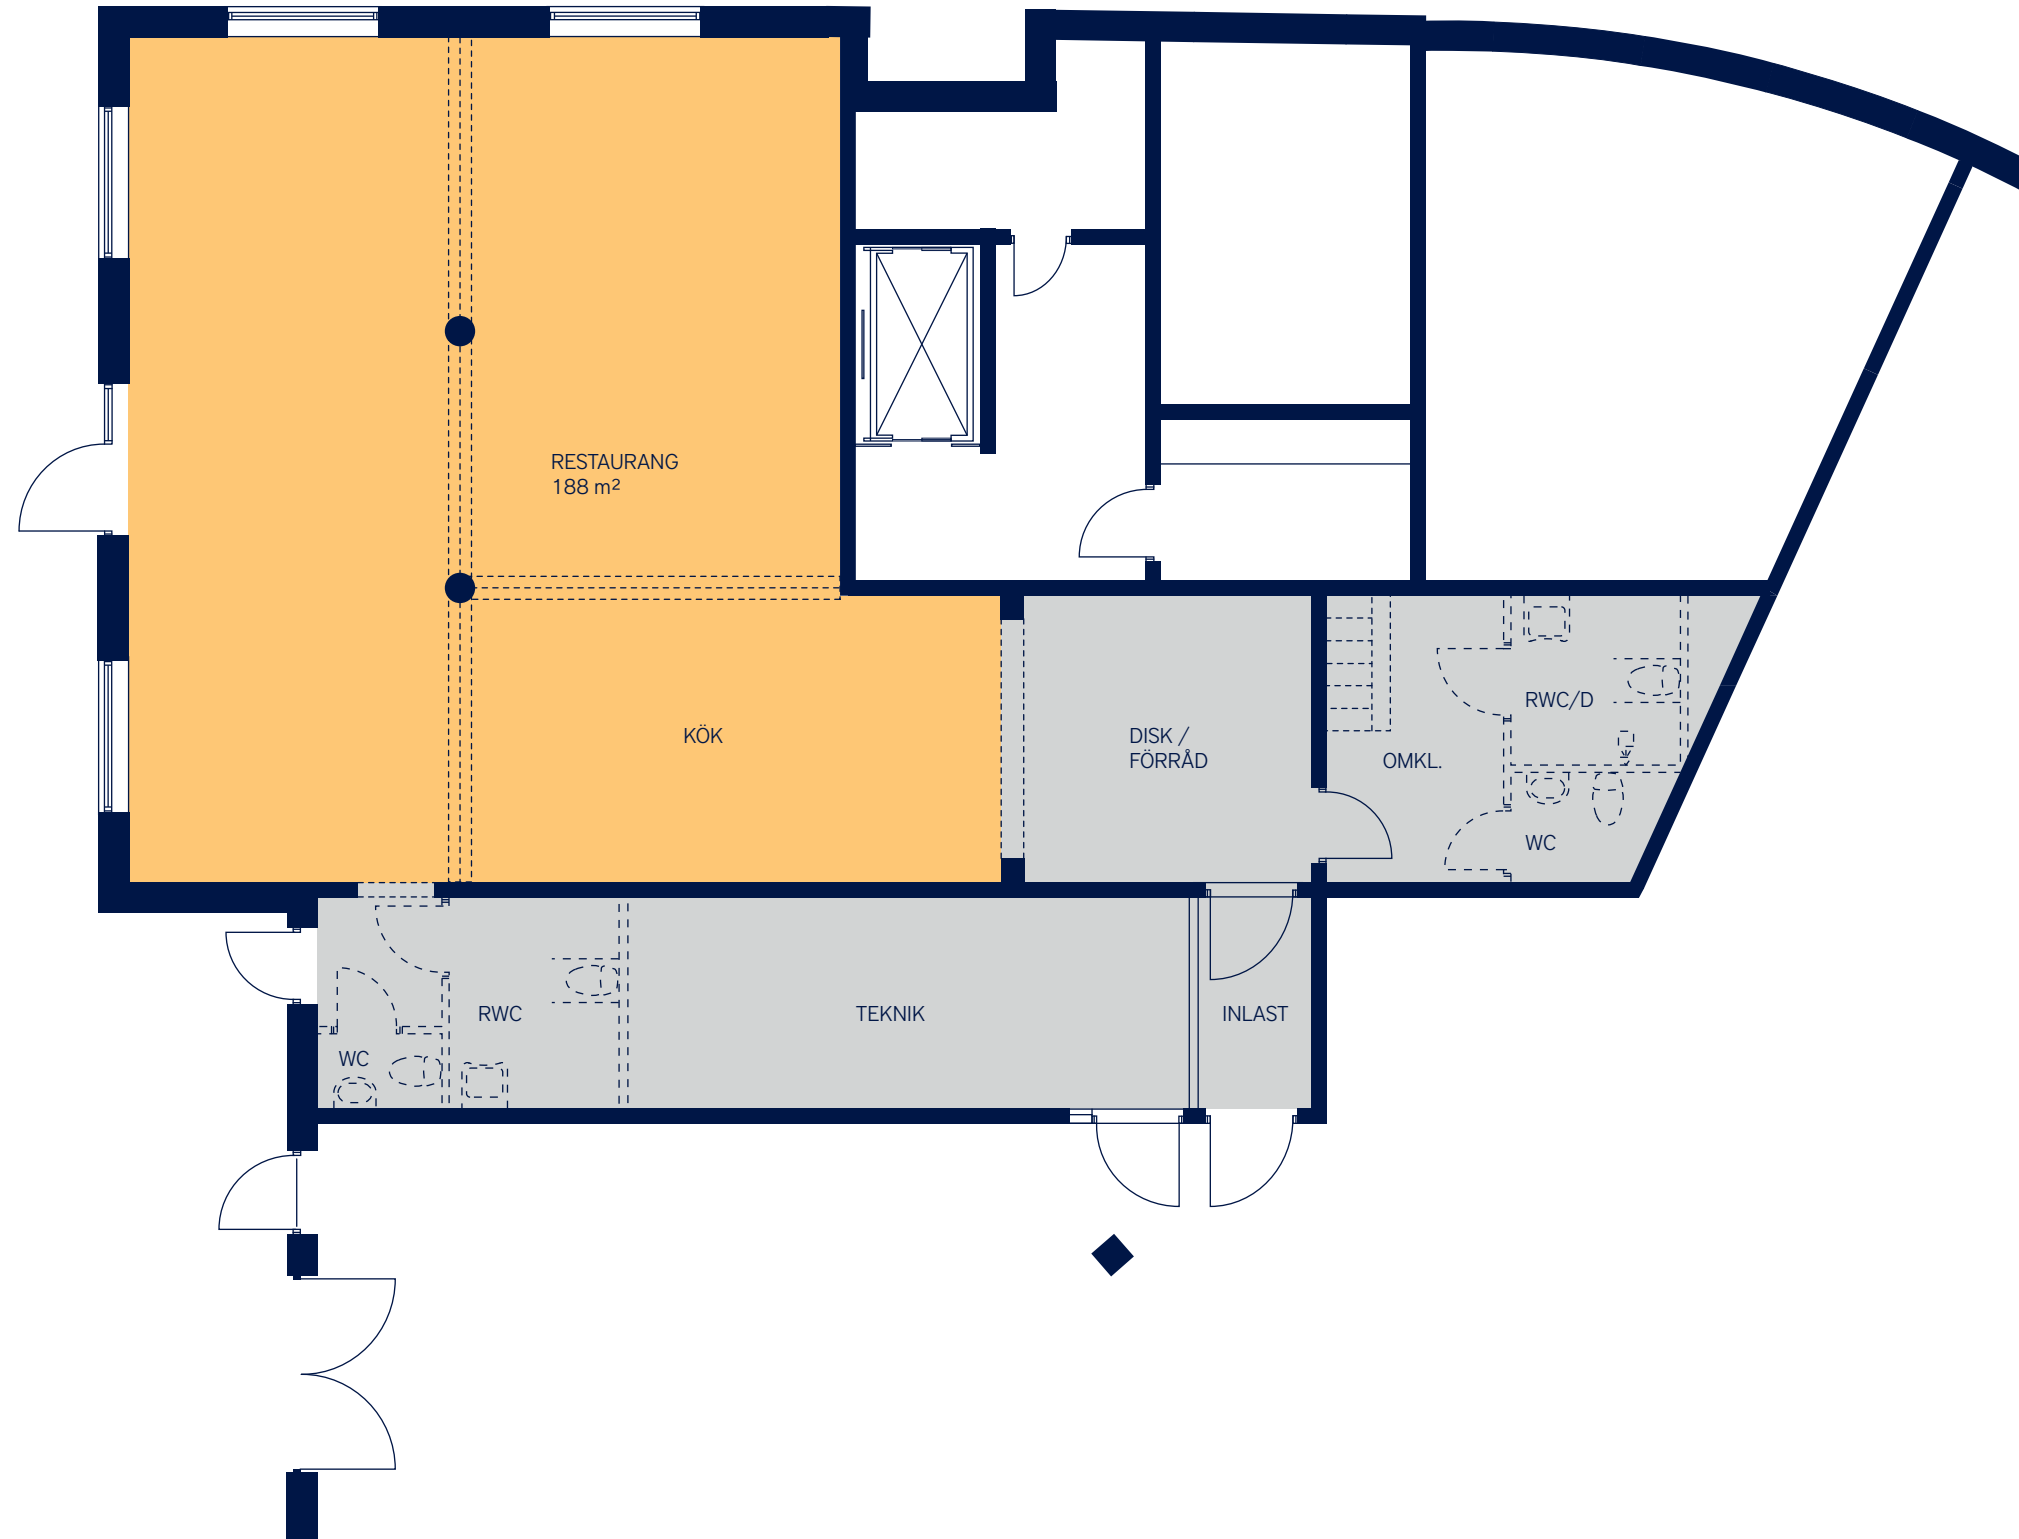

LOKALFAKTABLAD
Skummjölkgatan 2

OMRÅDE:
Kallebäcks Terrasser Kv. 7

ADRESS:
Skummjölkgatan 2

LOKALAREA: (CIRKA)
188 m²

SEKTION

ORIENTERINGSVY
Uppifrån

FÖRKLARINGAR

SKALA 1:100 (A3)