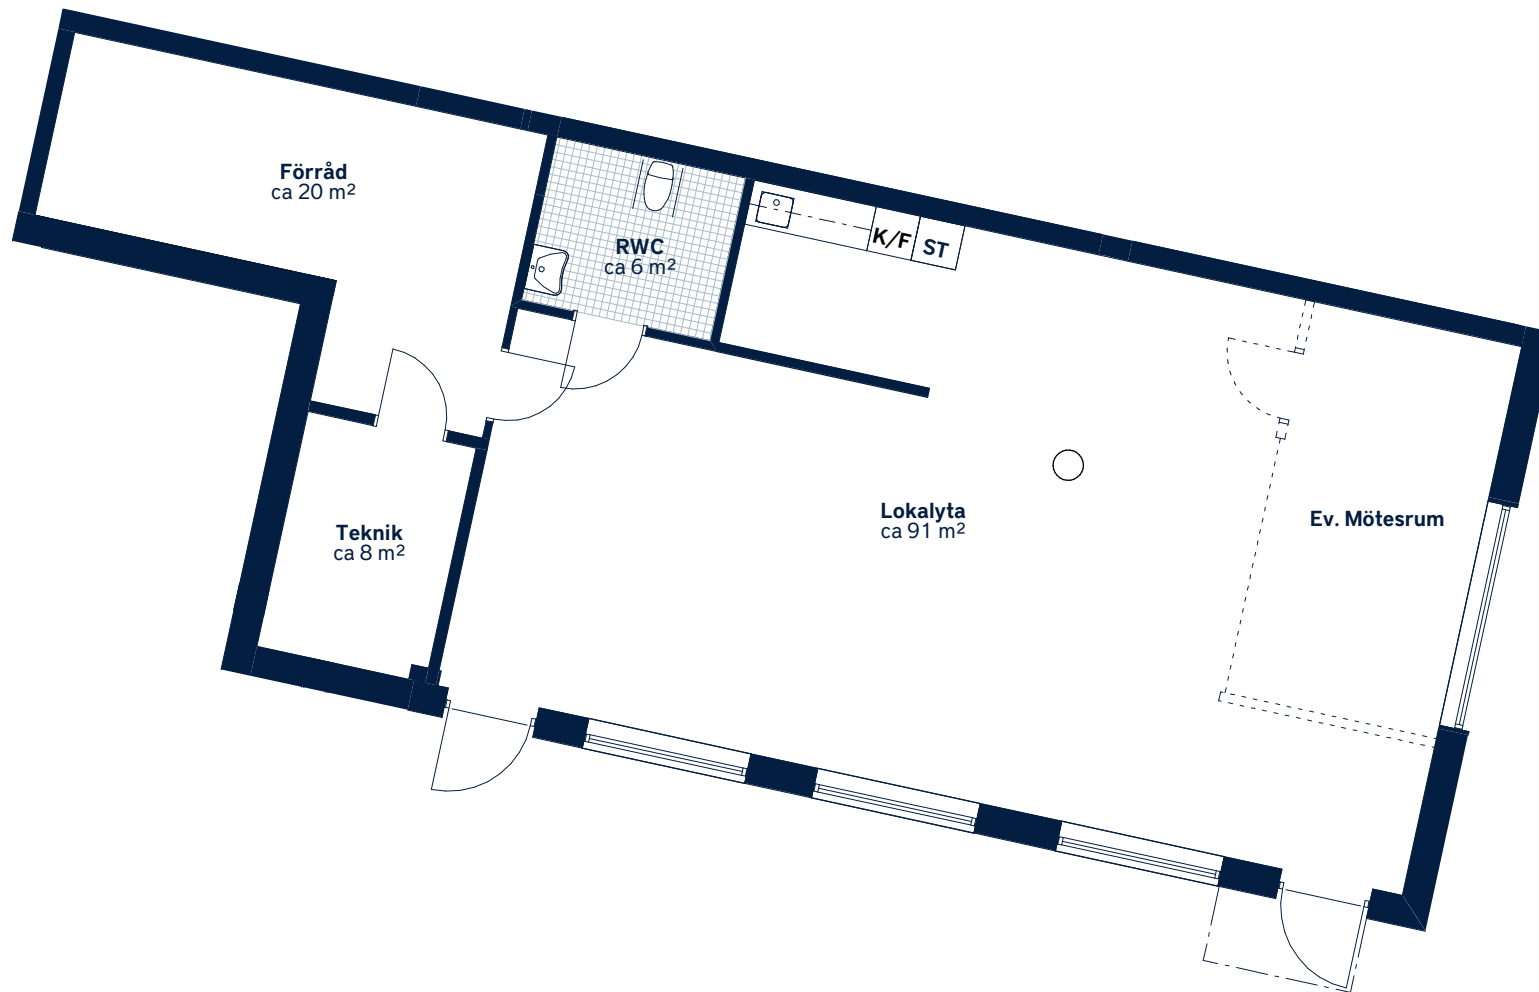

## Parkstråket 2 – Haninge

LOKALNUMMER:

Lokal 5001

LOKALAREA: (CIRKA)

126 m<sup>2</sup>

SEKTION

ORIENTERINGSVY

Uppifrån

FÖRKLARINGAR

ST Städskap

K/F Kyl/frys

SKALA 1:100 (A4)

Den angivna lokalarean kan skilja sig från summan av rummens enskilda areor då samtliga areor är avrundade, samt då den totala arean inkluderar innerväggar.