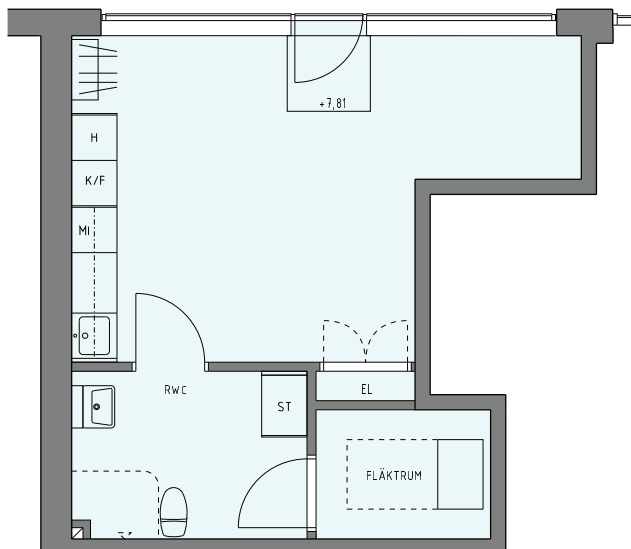

UMAMI
KV FREDEN STÖRRE 13, HALLONBERGEN
LOKALFAKTA
LOKAL 9, ca 36 kvm (varav fläktrum 4 kvm)
RUMSHÖJD 3700 mm (till uk bjälklag)

VISUALISERING
Arkitekt Sandell Sandberg

FÖRKLARINGAR

H - Högskåp
MI - Mikrovågsugn
ST - Städskåp/Städtrum
K/F - Kyl/Frys
DM - Diskmaskin
RWC - Rullstolsanpassad wc