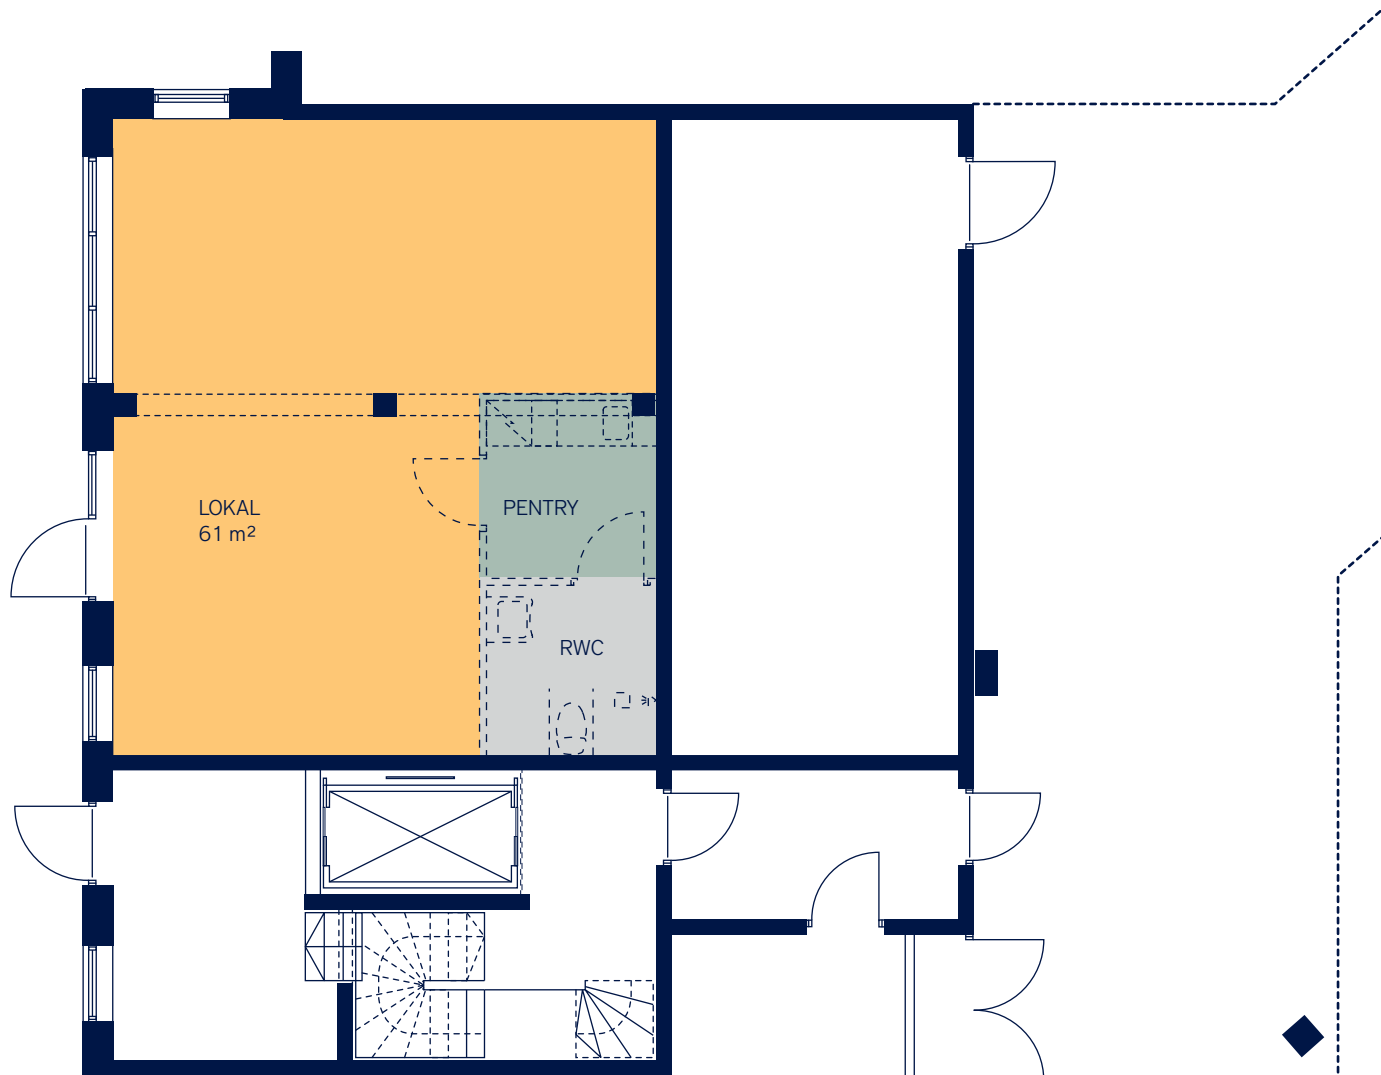

LOKALFAKTABLAD

Skummjöksgatan 4A

SKALA 1:100 (A4)

OMRÅDE:

Kallebäcks Terrasser - Kv. 7

LOKALAREA: (CIRKA)

61 m²

SEKTION