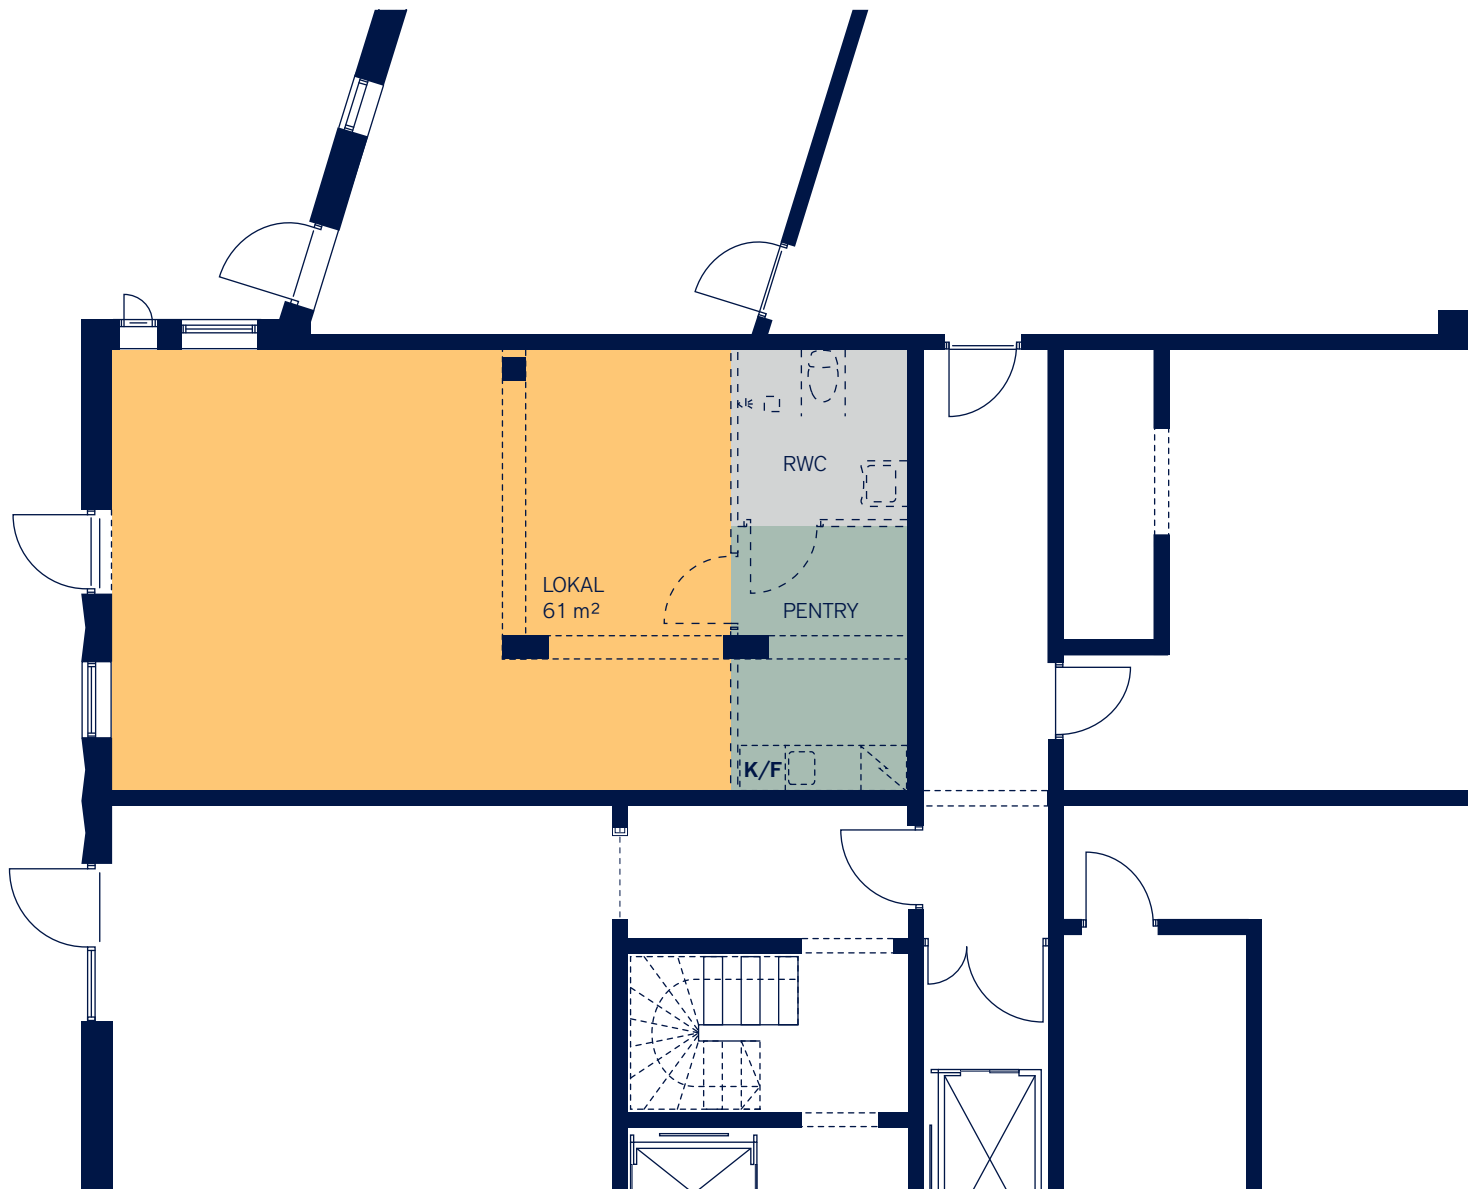

LOKALFAKTABLAD

Skummjöksgatan 6

SKALA 1:100 (A4)

OMRÅDE:

Kallebäcks Terrasser - Kv. 7

LOKALAREA: (CIRKA)

61 m²

SEKTION