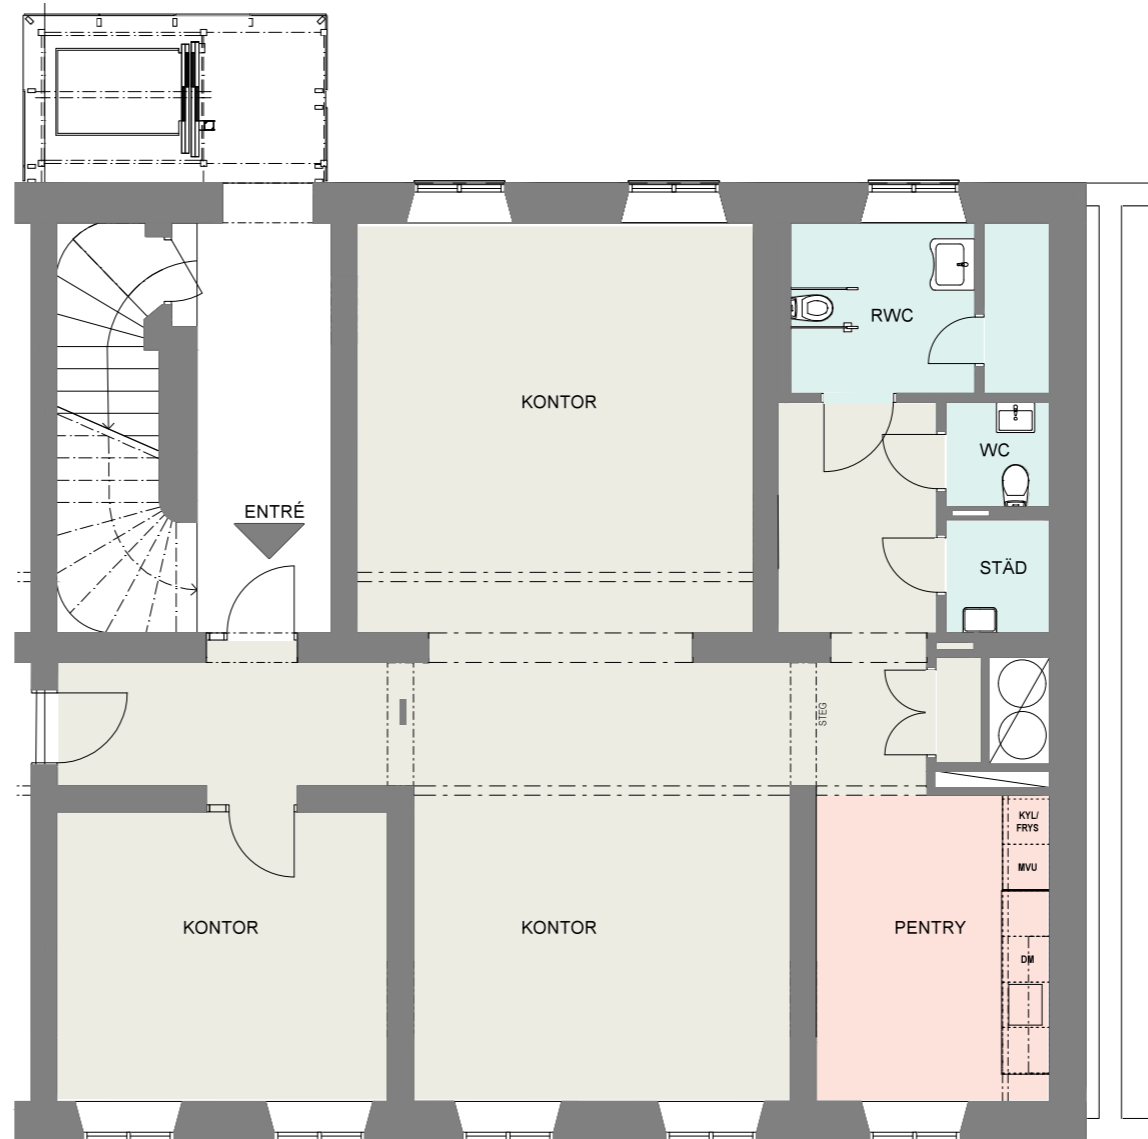

FASAD MOT KUNGSGATAN

PLAN SKALA 1:100 (A3)

KUNGSGATAN
ÖVERSIKTSPLAN (INGEN SKALA)

LOKAL 5066-5008
 KUNGSGATAN 47, vån 3, UPPSALA, 128 m²
 Observera att lokalens befintliga utseende
 kan skilja sig från detta förslag.

KV. DRAGARBRUNN 20:1

PLAN 1-3, ALT. A

MÖBLERINGSRITNING

LOKAL A: 210 m², 18 ARBETSPLTASER

LOKAL B: 128 m², 10 ARBETSPLATSER

SKALA A3, 1:100

2017-11-17

SKALA 1:100