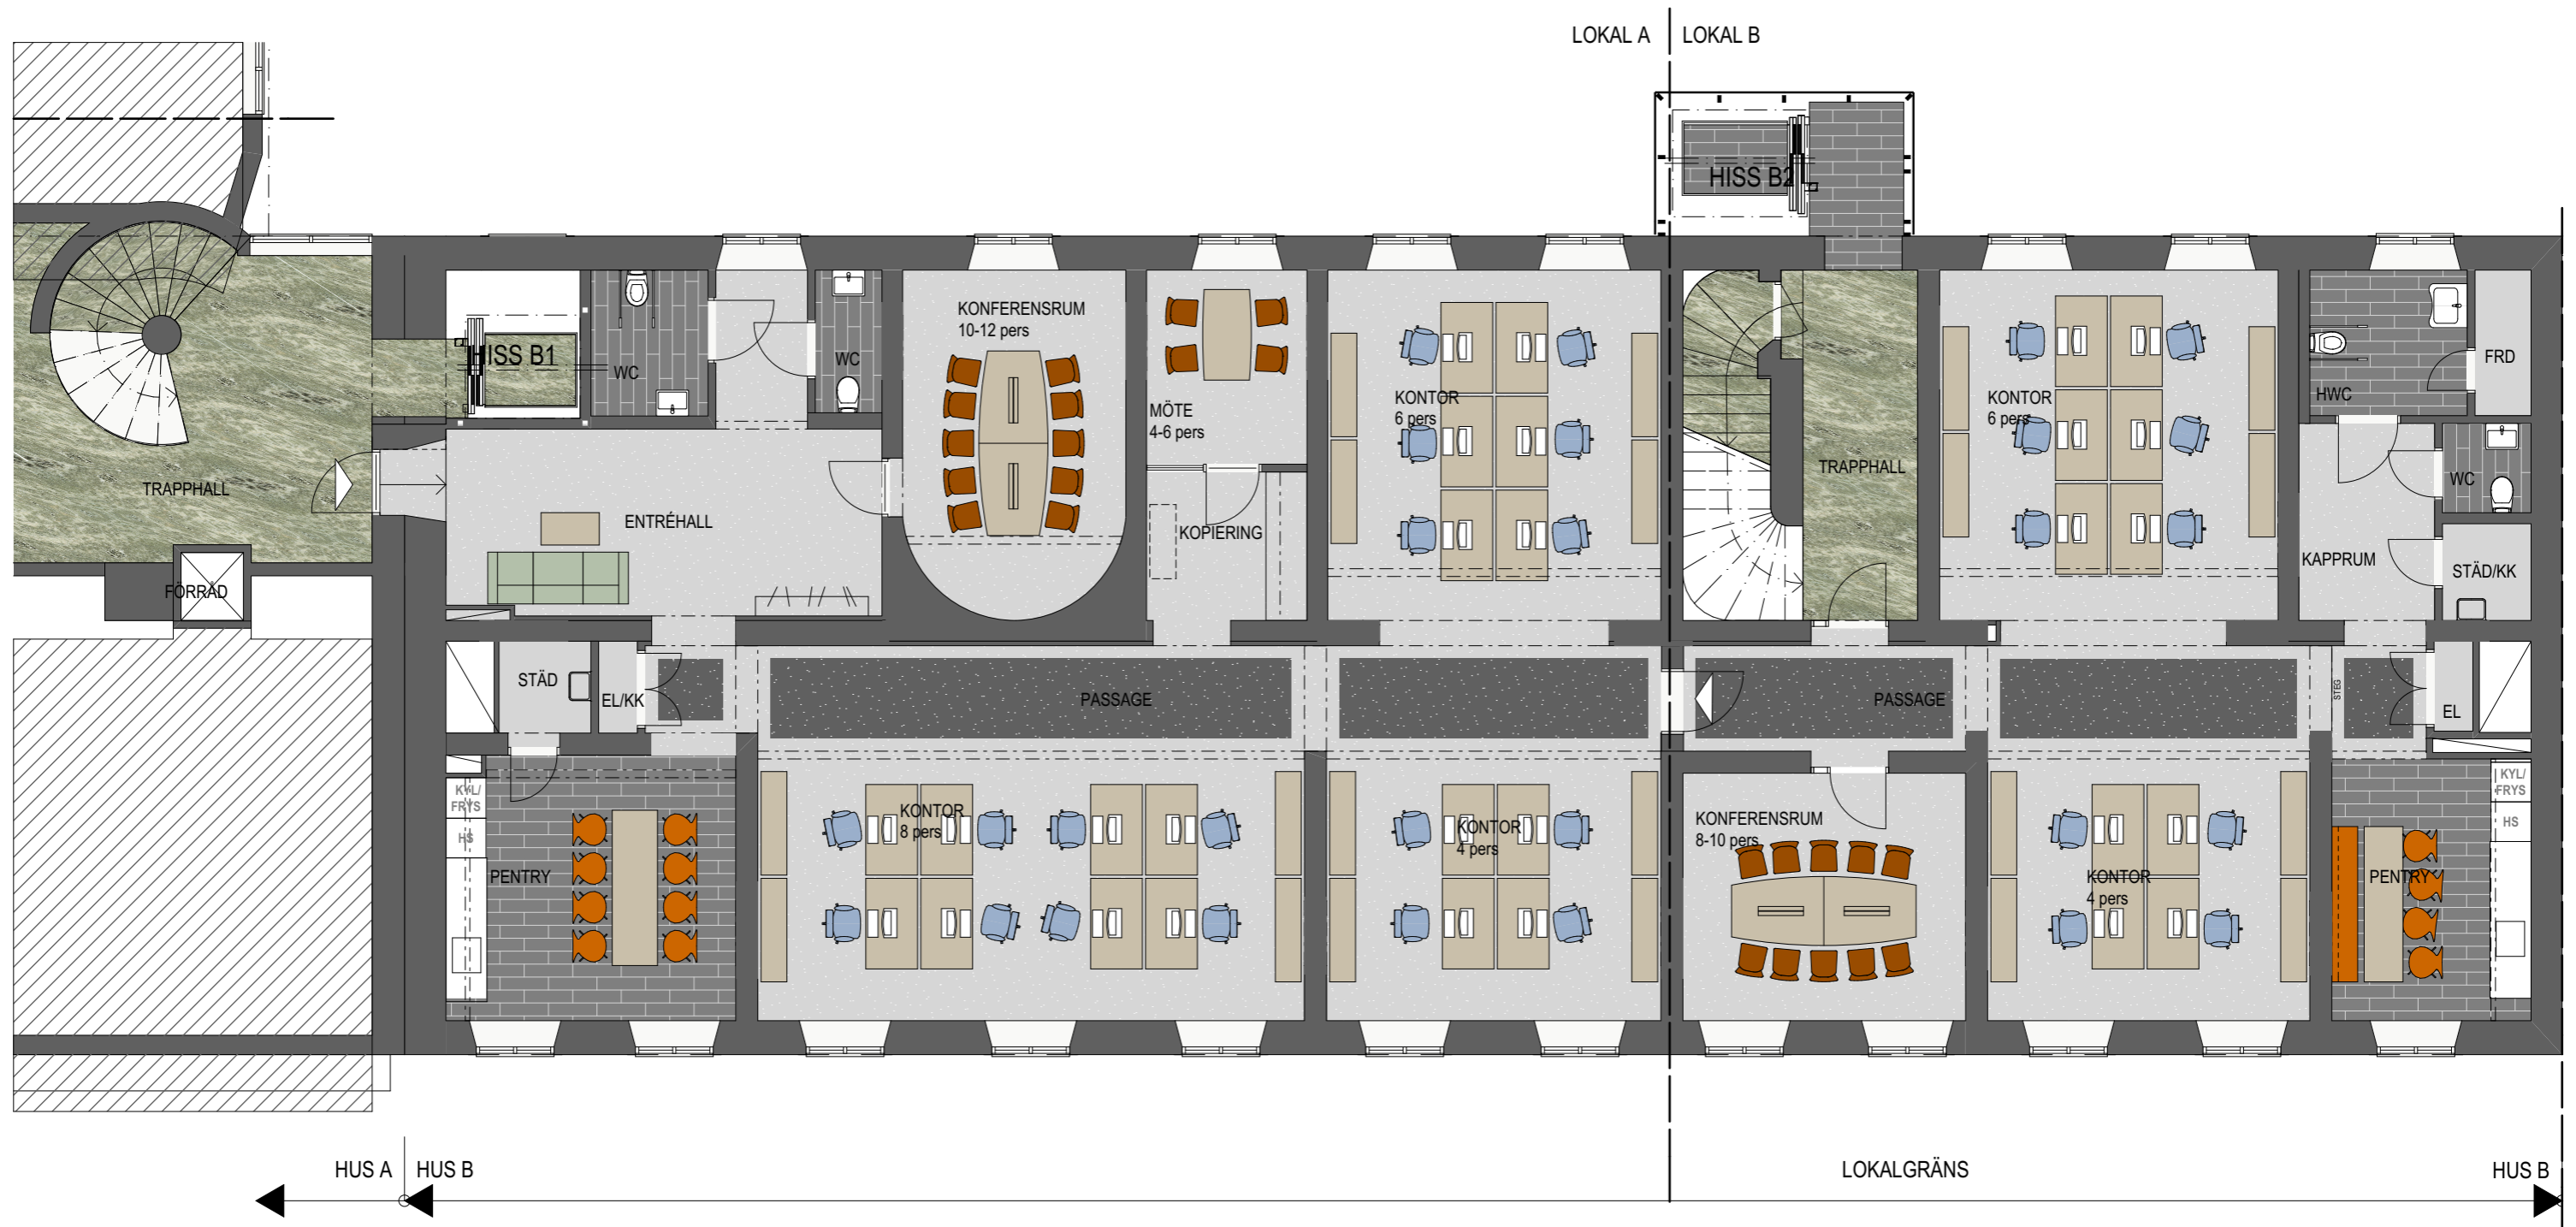

FASAD MOT KUNGSGATAN

PLAN SKALA 1:100 (A3)

KUNGSGATAN
ÖVERSIKTSPLAN (INGEN SKALA)

LOKAL 5066-5008
 KUNGSGATAN 47, vån 3, UPPSALA, 128 m²
 Observera att lokalens befintliga utseende
 kan skilja sig från detta förslag.

KV. DRAGARBRUNN 20:1

PLAN 1-3, ALT. A

MÖBLERINGSRITNING

LOKAL A: 210 m², 18 ARBETSPLTASER

LOKAL B: 128 m², 10 ARBETSPLATSER

SKALA A3, 1:100

2017-11-17

SKALA 1:100