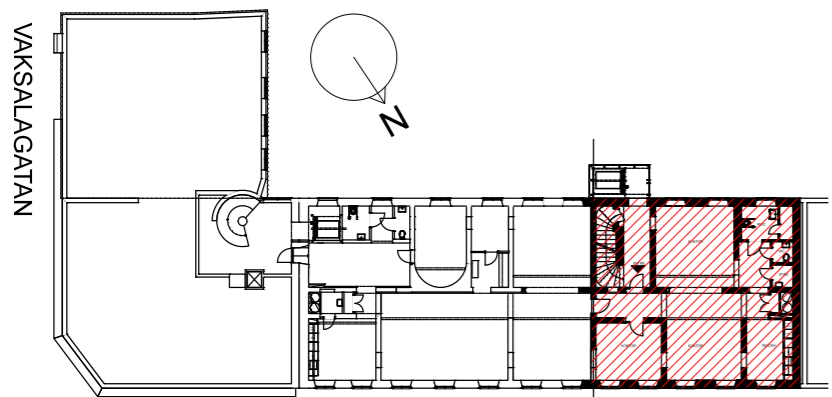

FASAD MOT KUNGSGATAN

PLAN SKALA 1:100 (A3)

KUNGSGATAN
ÖVERSIKTSPLAN (INGEN SKALA)

LOKAL 5066-5008
 KUNGSGATAN 47, vån 3, UPPSALA, 128 m²
 Observera att lokalens befintliga utseende
 kan skilja sig från detta förslag.

KV. DRAGARBRUNN 20:1

PLAN 1-3, ALT. A

MÖBLERINGSRITNING

LOKAL A: 210 m², 18 ARBETSPLTASER

LOKAL B: 128 m², 10 ARBETSPLATSER

SKALA A3, 1:100

2017-11-17

SKALA 1:100