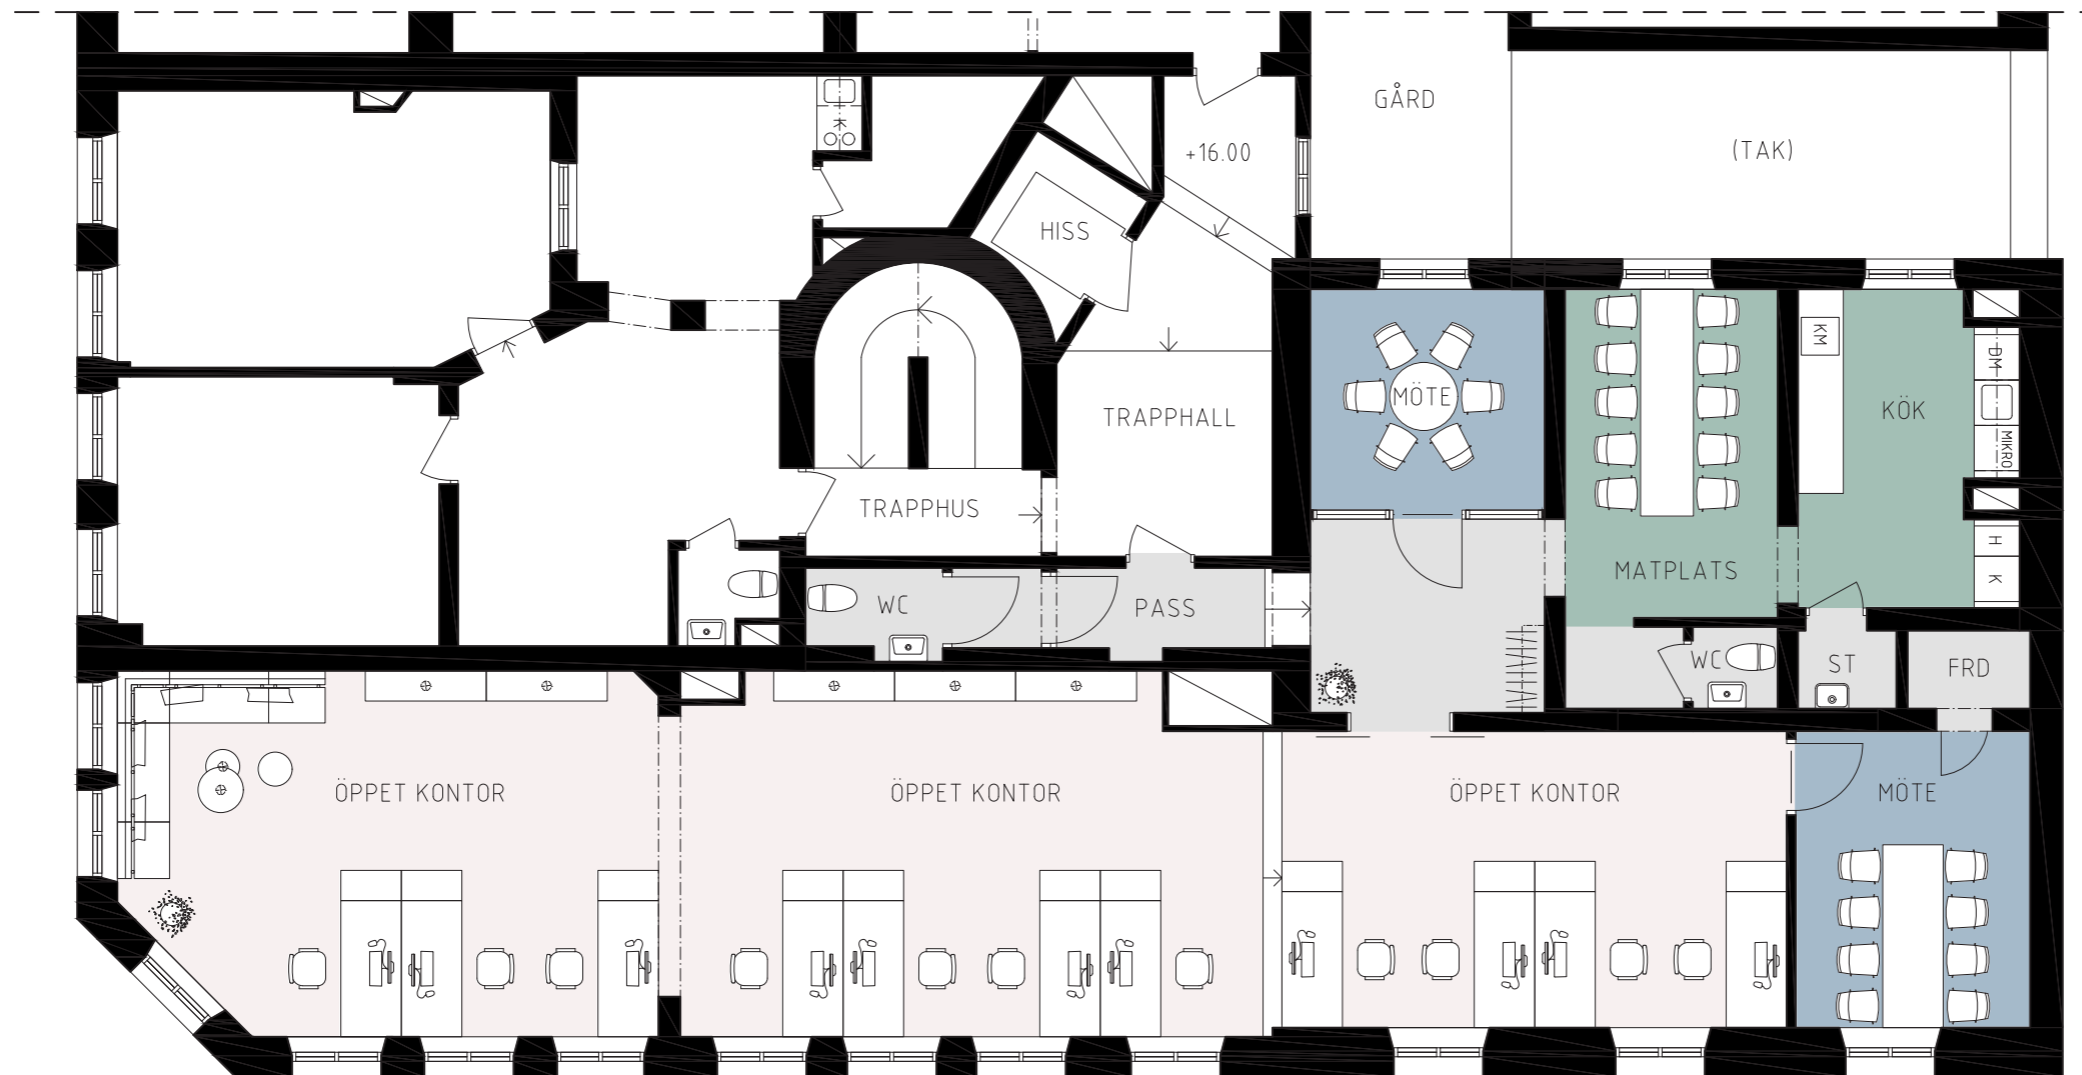

LOKALFAKTABLAD  
*Drottninggatan 24-26- Kontorslokal*

LOKALFAKTA  
*Drottning. 24-26 -  
Kontorslokal*

LOKALNUMMER:  
**6336-5013**

LOKALAREA: (CIRKA)  
**175 m<sup>2</sup>**

SEKTION

ORIENTERINGSVY  
*Uppifrån*

FÖRKLARINGAR

- Pentry/Loungeyta
- Mötesrum
- Arbetsplatser
- Övrigt

SKALA 1:100 (A3)

Upprättad: 2021.02.16  
Wallenstam förbehåller sig rätten till ändringar.