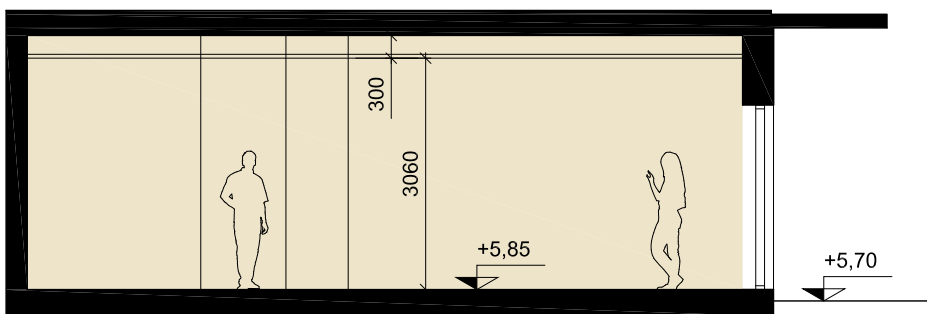

Månspinnaren Norra Djurgårdsstaden

Lokal
105 kvm

TECKENFÖRKLARING

K/F - Kyl och frys

M - Mikrovågsugn

○ ○ - spis

⊠ - diskmaskin

▧ - klinker i wc

▨ - parkett

SEKTION

LÄGE I KVARTERET

HUS 4

2014-09-29

VERA Vera Arkitekter AB
Banérgatan 29, 115 22 Stockholm
T 08-645 89 290 E vera@vera.se