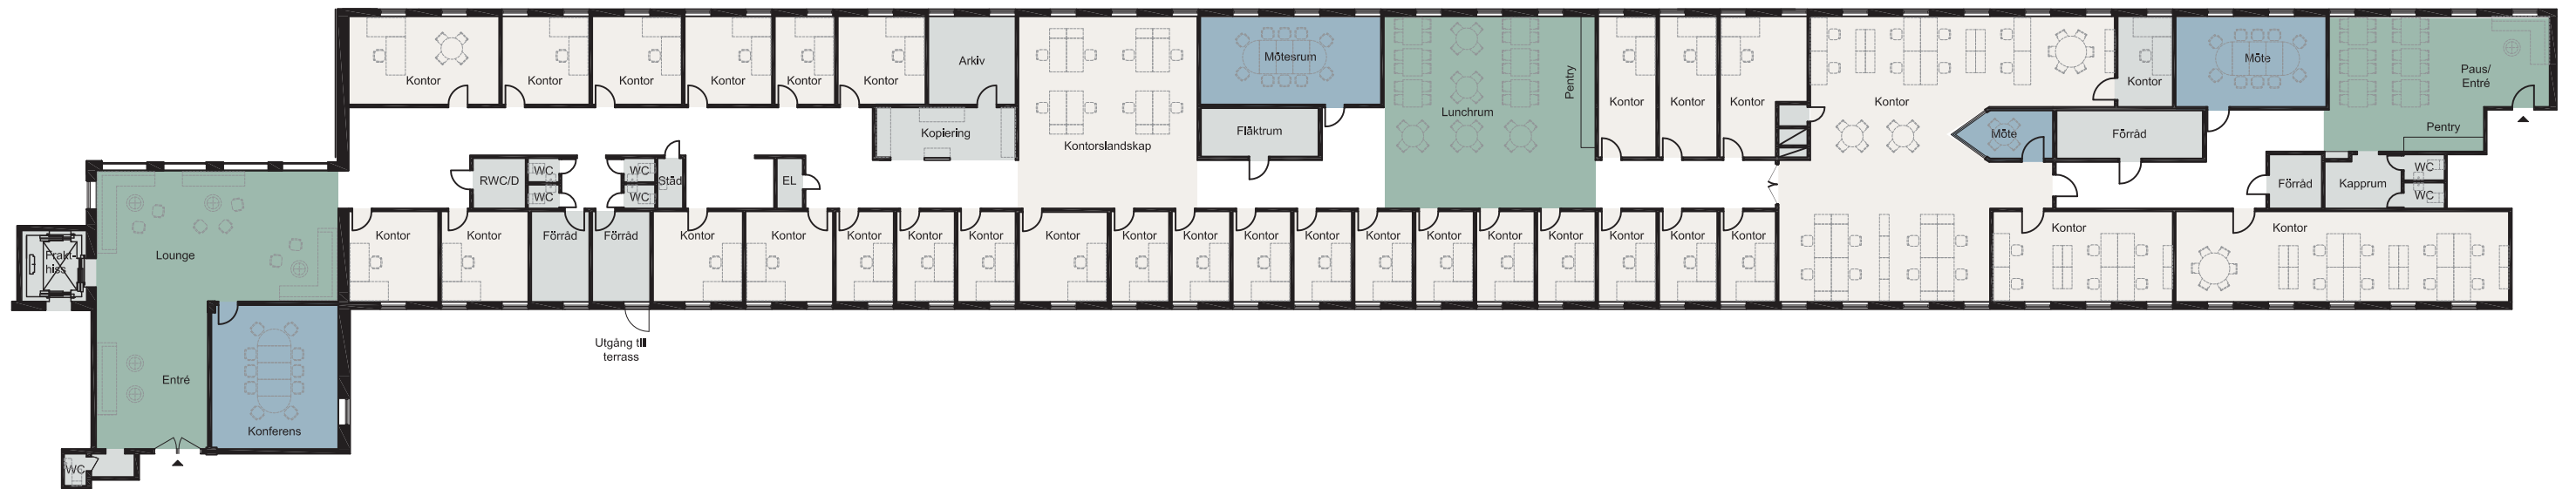

LOKALFAKTABLAD
Kv. Kallebäck - Mejerigatan 1

OMRÅDE
Kv. Kallebäck 3:4

ADRESS
Mejerigatan 1

LOKALAREA: (CIRKA)
1163 m²

SKALA 1:300 (A3)

Upprättad: 2020.10.20
Wallenstam förbehåller sig rätten till ändringar.