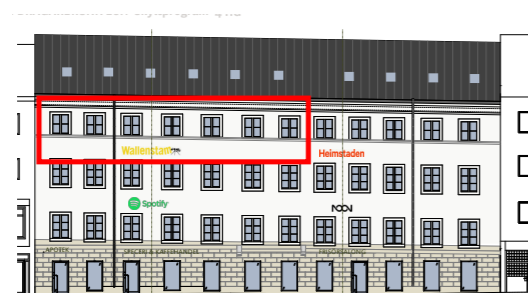

PLAN SKALA 1:100 (A3)

FASAD MOT KUNGSGATAN

ÖVERSIKTSPLAN (INGEN SKALA)

**LOKAL 5066-5017**  
 KUNGSGATAN 47, vån 3, UPPSALA, 210 m<sup>2</sup>  
 Observera att lokalens befintliga utseende  
 kan skilja sig från detta förslag.