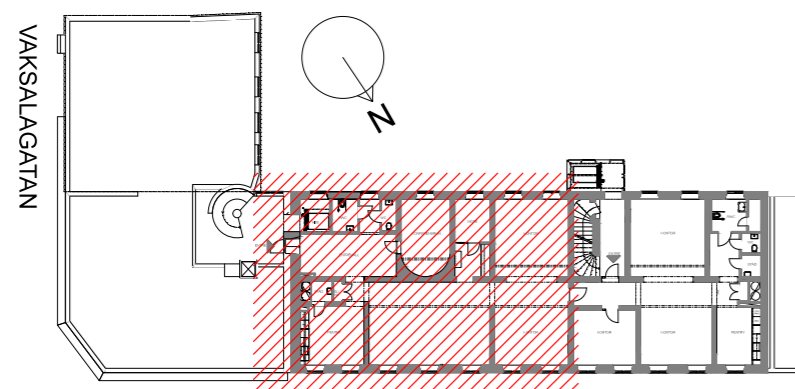

PLAN SKALA 1:100 (A3)

FASAD MOT KUNGSGATAN

ÖVERSIKTSPLAN (INGEN SKALA)

**LOKAL 5066-5017**  
 KUNGSGATAN 47, vån 3, UPPSALA, 210 m<sup>2</sup>  
 Observera att lokalens befintliga utseende  
 kan skilja sig från detta förslag.

0 1 2 3  
 Skala 1:100 (A3)