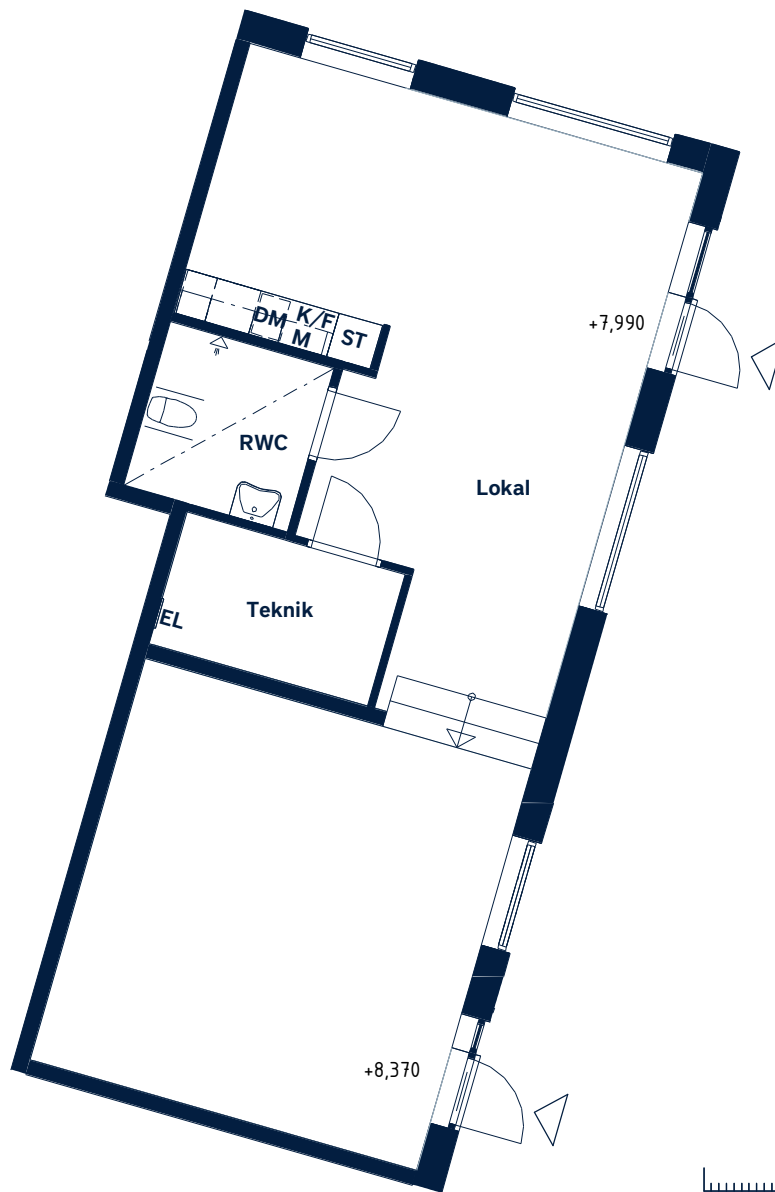

LOKALFAKTABLAD

Umami Park - Hallonbergen, Sundbyberg

SKALA 1 : 100 (A4)

| <p>LOKALNUMMER: 5003</p> | <p>LOKALAREA: (CIRKA) 79m²</p> | <p>FÖRKLARINGAR</p> |
|---|--|--|
| <p>ORIENTERINGSVY <i>Uppifrån</i></p> | <p>SEKTION <i>Vy från Östra Madenvägen</i></p> | <ul style="list-style-type: none"> ST Städskåp K/F Kyl/frys DM Diskmaskin M Mikrovågsugn EL Elcentral Sänkt undertak |