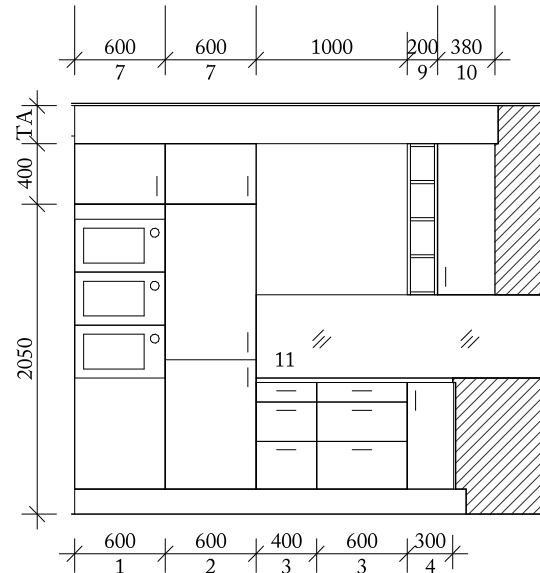

UMAMI PARK Centralkvarter
Kvarteret Freden Större, Hallonbergen
Hus 10, Plan 7, Del 2

Visualisering. Avvikelser kan förekomma.

LOKALFAKTA

DEL 2 AV PLAN, LOA: 384 m²
RUMSHÖJD 2700 mm / 3150 mm (uk bjälklag)
PERSONANTAL 24

FÖRKLARINGAR

FRD FÖRRÅD
KOP KOPIERING
TR TYST RUM
RWC TILLGÄNGLIG WC

Skala 1 : 250 (A4)

Visualisering. Avvikelser kan förekomma.

UPPSTÄLLNING PENTRY

ELEVATION A-A

ELEVATION B-B

PLAN

GRUNDUTFÖRANDE WC

Klinker 300 x 300mm (i dusch 150 x 150mm).
Sockel med klinker, höjd 100mm.
Kakel, vitt 150 x 150mm, förskjutet i band.
Nedsänkt tak i fast gips, (uk färdigt golv 2400mm) med infällda LED-spotlights. Målas vitt.