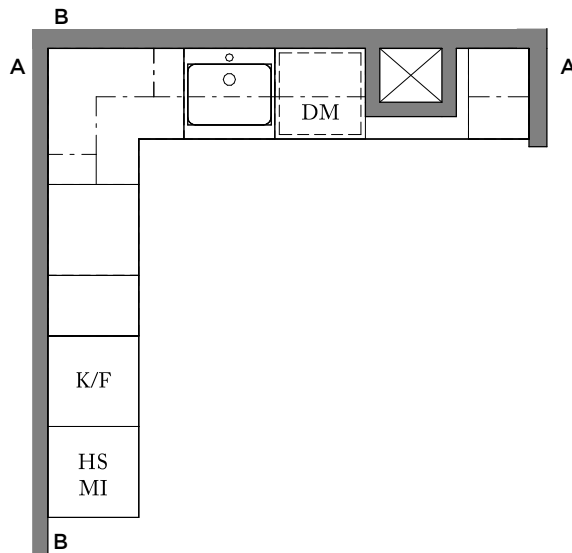

FÖRKLARINGAR

FRD FÖRRÅD
KOP KOPIERING
TR TYST RUM
RWC TILLGÄNGLIG WC

Skala 1 : 250 (A4)

Visualisering. Avvikelser kan förekomma.

UPPSTÄLLNING PENTRY

ELEVATION A-A

ELEVATION B-B

PLAN

ORIENTERINGSFIGUR

SAKVAROR

- Högskåp med mikrovågsugnar, 3 st.
- Integrerad kyl och frys.
- Bänkskåp med lådor.
- Hörnskåp med karusell.
- Bänkskåp för diskho med källsortering.
- Integrerad diskmaskin.
- Överskåp.
- Väggskåp.
- Hylla.
- Hörnväggskåp.
- Plats för kaffemaskin

GRUNDUTFÖRANDE WC

Klinker 300 x 300mm (i dusch 150 x 150mm).
Sockel med klinker, höjd 100mm.
Kakel, vitt 150 x 150mm, förskjutet i band.
Nedsänkt tak i fast gips, (uk färdigt golv 2400mm) med infällda LED-spotlights. Målas vitt.

UTRUSTNING:

WC-stol standard, WC-handfat standard.
Blandare från Mora.
Spegel infälld 600 x 900mm.
Byggbeslag standardutförande: toalettpappershållare, krokar och papperskorg.
Globarmatur ovanför spegel.