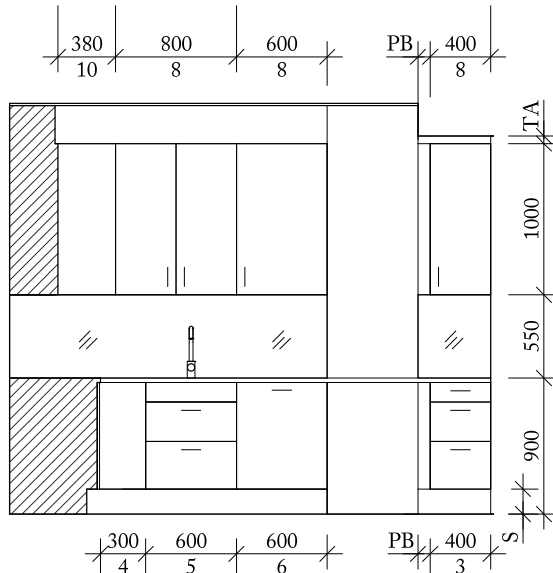

UMAMI PARK Centralkvarter
Kvarteret Freden Större, Hallonbergen
Hus 10, Plan 7, Del 2

Visualisering. Avvikelser kan förekomma.

LOKALFAKTA

DEL 2 AV PLAN, LOA: 384 m²
RUMSHÖJD 2700 mm / 3150 mm (uk bjälklag)
PERSONANTAL 24

FÖRKLARINGAR

FRD FÖRRÅD
KOP KOPIERING
TR TYST RUM
RWC TILLGÄNGLIG WC

Skala 1 : 250 (A4)

Visualisering. Avvikelser kan förekomma.

UPPSTÄLLNING PENTRY

ELEVATION A-A

ELEVATION B-B

PLAN

GRUNDUTFÖRANDE WC

Klinker 300 x 300mm (i dusch 150 x 150mm).
Sockel med klinker, höjd 100mm.
Kakel, vitt 150 x 150mm, förskjutet i band.
Nedsänkt tak i fast gips, (uk färdigt golv 2400mm) med infällda LED-spotlights. Målas vitt.

UTRUSTNING:

WC-stol standard, WC-handfat standard.
Blandare från Mora.
Spegel infälld 600 x 900mm.
Byggbeslag standardutförande: toalettpappershållare, krokar och papperskorg.
Globarmatur ovanför spegel.