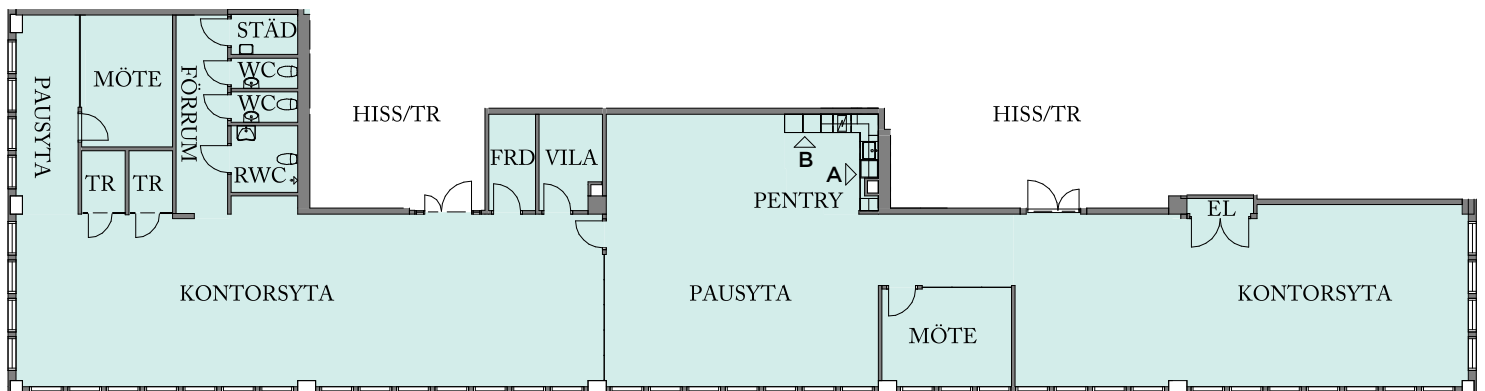

UMAMI PARK Centralkvarter
Kvarteret Freden Större, Hallonbergen
Hus 10, Plan 7, Del 2

Visualisering. Avvikelser kan förekomma.

LOKALFAKTA

DEL 2 AV PLAN, LOA: 384 m²
RUMSHÖJD 2700 mm / 3150 mm (uk bjälklag)
PERSONANTAL 24

FÖRKLARINGAR

FRD FÖRRÅD
KOP KOPIERING
TR TYST RUM
RWC TILLGÄNGLIG WC

Skala 1 : 250 (A4)

Visualisering. Avvikelser kan förekomma.

UPPSTÄLLNING PENTRY

ELEVATION A-A

ELEVATION B-B

PLAN

ORIENTERINGSFIGUR

SAKVAROR

- Högskåp med mikrovågsugnar, 3 st.
- Integrerad kyl och frys.
- Bänkskåp med lådor.
- Hörnskåp med karusell.
- Bänkskåp för diskho med källsortering.
- Integrerad diskmaskin.
- Överskåp.
- Väggskåp.
- Hylla.
- Hörnväggskåp.
- Plats för kaffemaskin