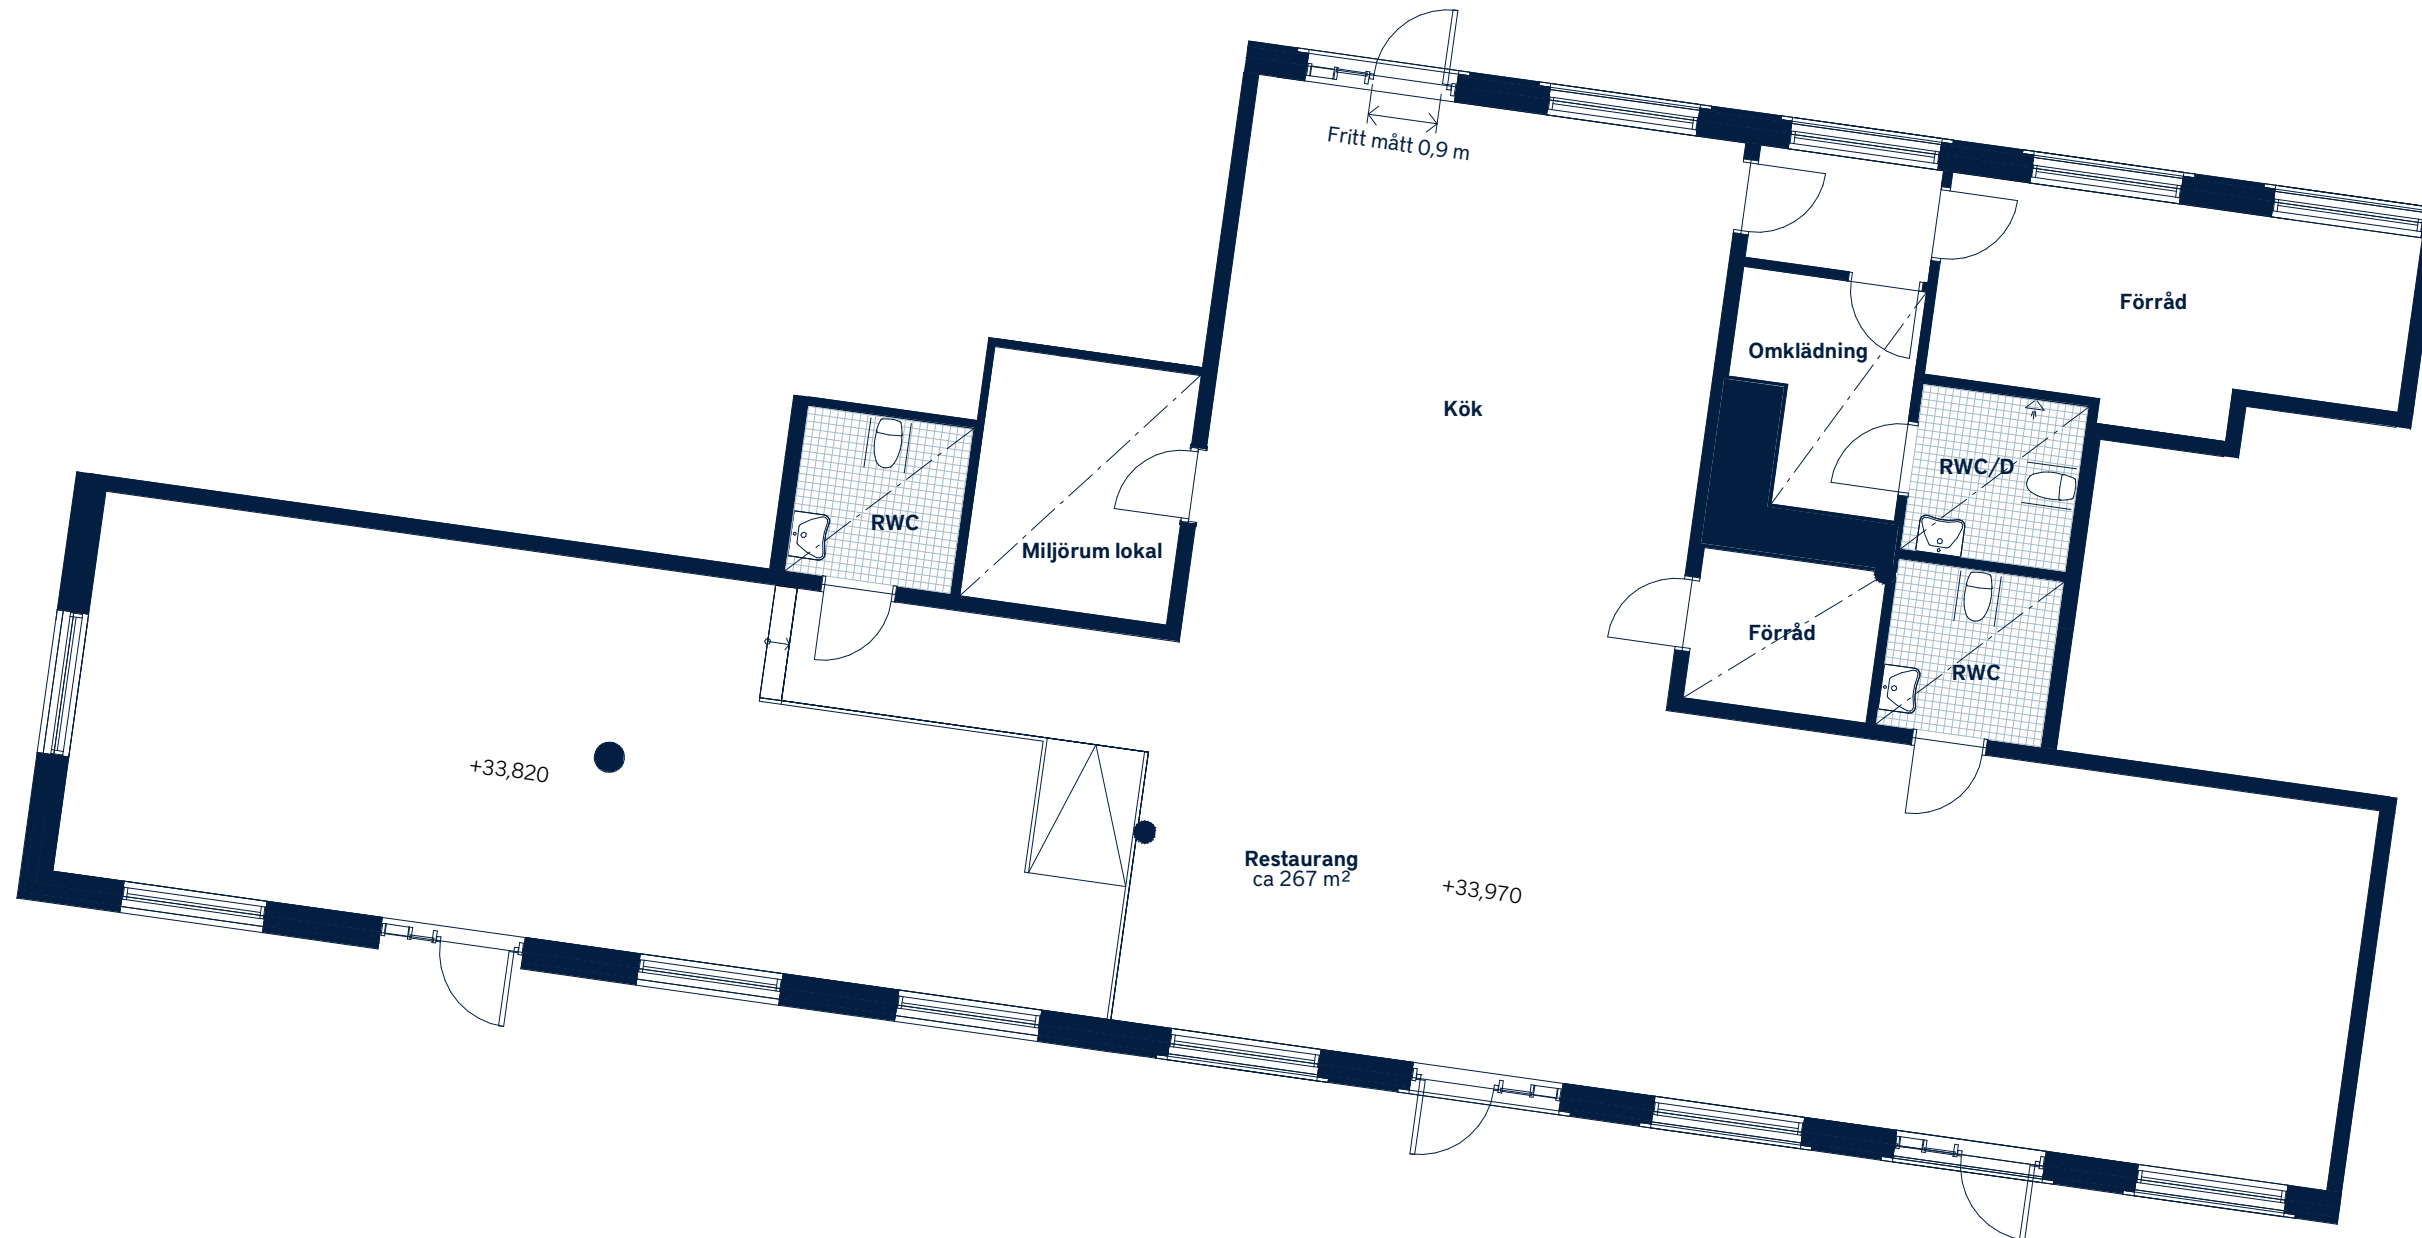

LOKALFAKTABLAD
Kompositören - Uppsala, Rosendal

LOKALFAKTA
Kompositören

LOKALNUMMER:
5001
LOKALAREA: (CIRKA)
267 m²

ORIENTERINGSVY
Uppifrån

SEKTION
Vy från Honungsgatan

FÖRKLARINGAR

Upprättad: 2022-10-03
Wallenstam förbehåller sig rätten till ändringar.

SKALA 1 : 100 (A3)

Golveläggning där ej annat anges: Amtico LVT-golv. Takhöjd generellt ca 3,2-3,3 m. I RWC ca 2,4 m och i Miljörum, Omklädningsrum samt Förråd ca 2,7 m.