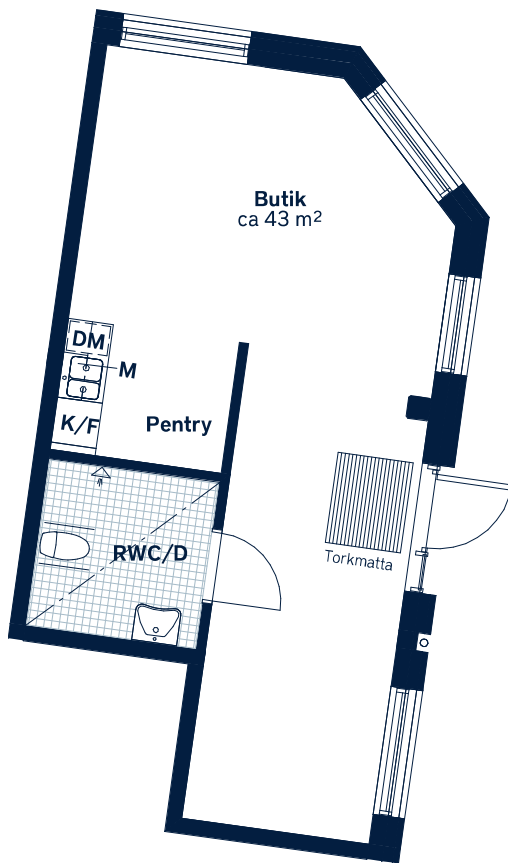

# Kompositören - Uppsala, Rosendal

SKALA 1 : 100 (A4)

<p>LOKALNUMMER: <b>5005</b></p>	<p>LOKALAREA: (CIRKA) <b>43m<sup>2</sup></b></p>	<p>FÖRKLARINGAR</p>
<p><b>ORIENTERINGSVY</b> <i>Uppifrån</i></p>	<p><b>SEKTION</b> <i>Vy från Honungsgatan</i></p>	<ul style="list-style-type: none"> <li><b>K/F</b> Kyl/frys</li> <li><b>DM</b> Diskmaskin</li> <li><b>M</b> Mikrovågsugn</li> <li> Klinker</li> <li> Sänkt undertak</li> </ul>