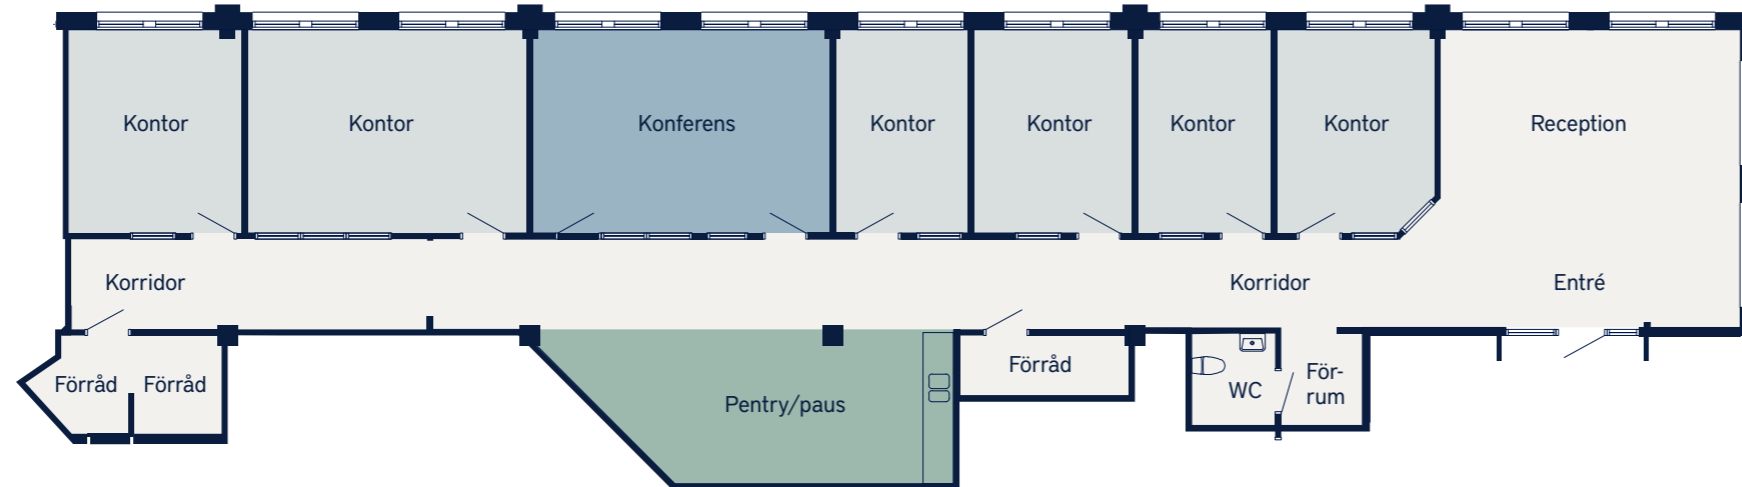

LOKALFAKTABLAD
Kv. Gårda 22:24

OMRÅDE
Kv. Gårda 22:24

ADRESS
Vädursgatan 5

LOKALAREA: (CIRKA)
240 m²

ORIENTERINGSVY
Uppifrån

FÖRKLARINGAR

- Pentry/paus
- Konferens
- Kontorsrum
- Övrigt

SKALA 1:150 (A3)