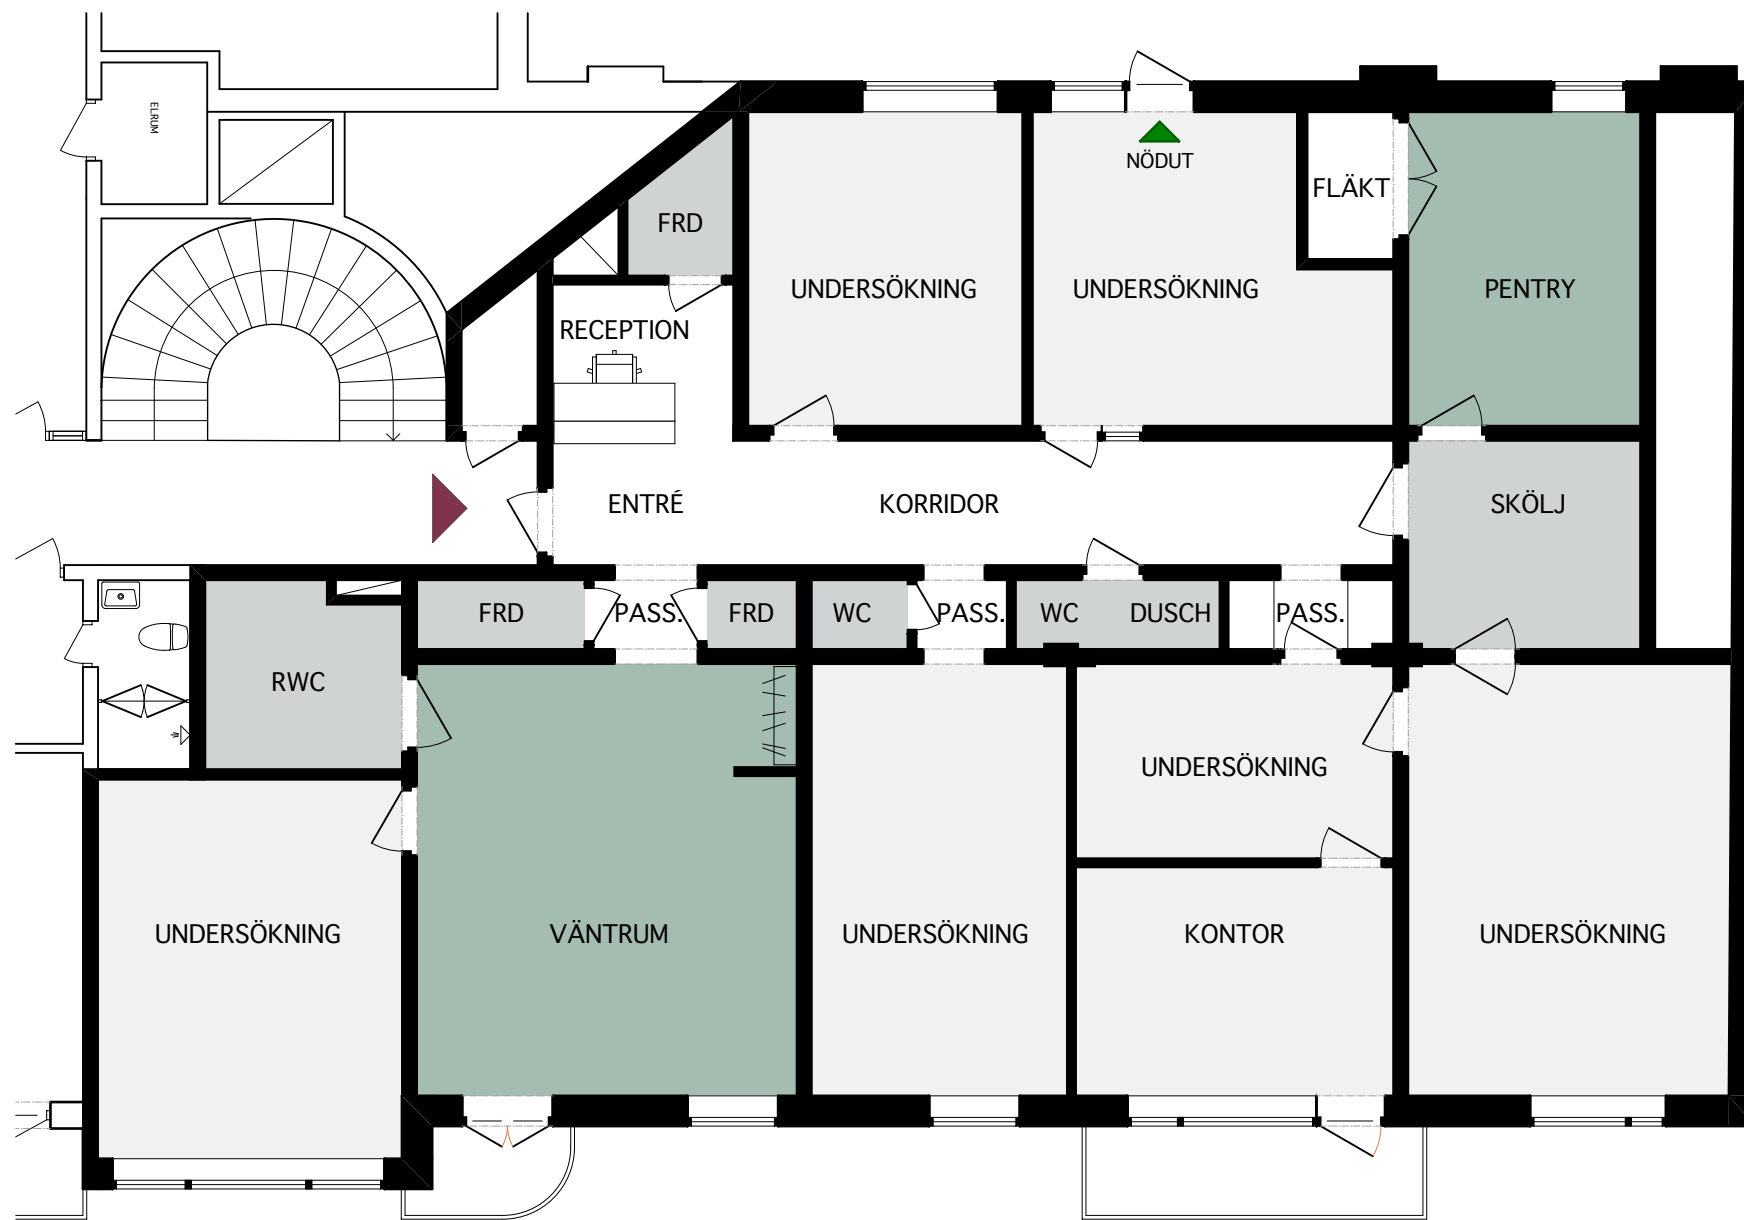

LOKALFAKTABLAD
KUNGSPORTSAVENYEN 25

KUNGSPORTSAVENYEN 25

LOKALFAKTA
Kungsporsavenyen 25

AVTALSNUMMER

LOKALAREA
ca 233 m²

SEKTION

ORIENTERINGSVY

FÖRKLARINGAR

SKALA 1:100 (A3)

Upprättad 2021 09 13
 Wallenstam förbehåller sig rätten till ändringar