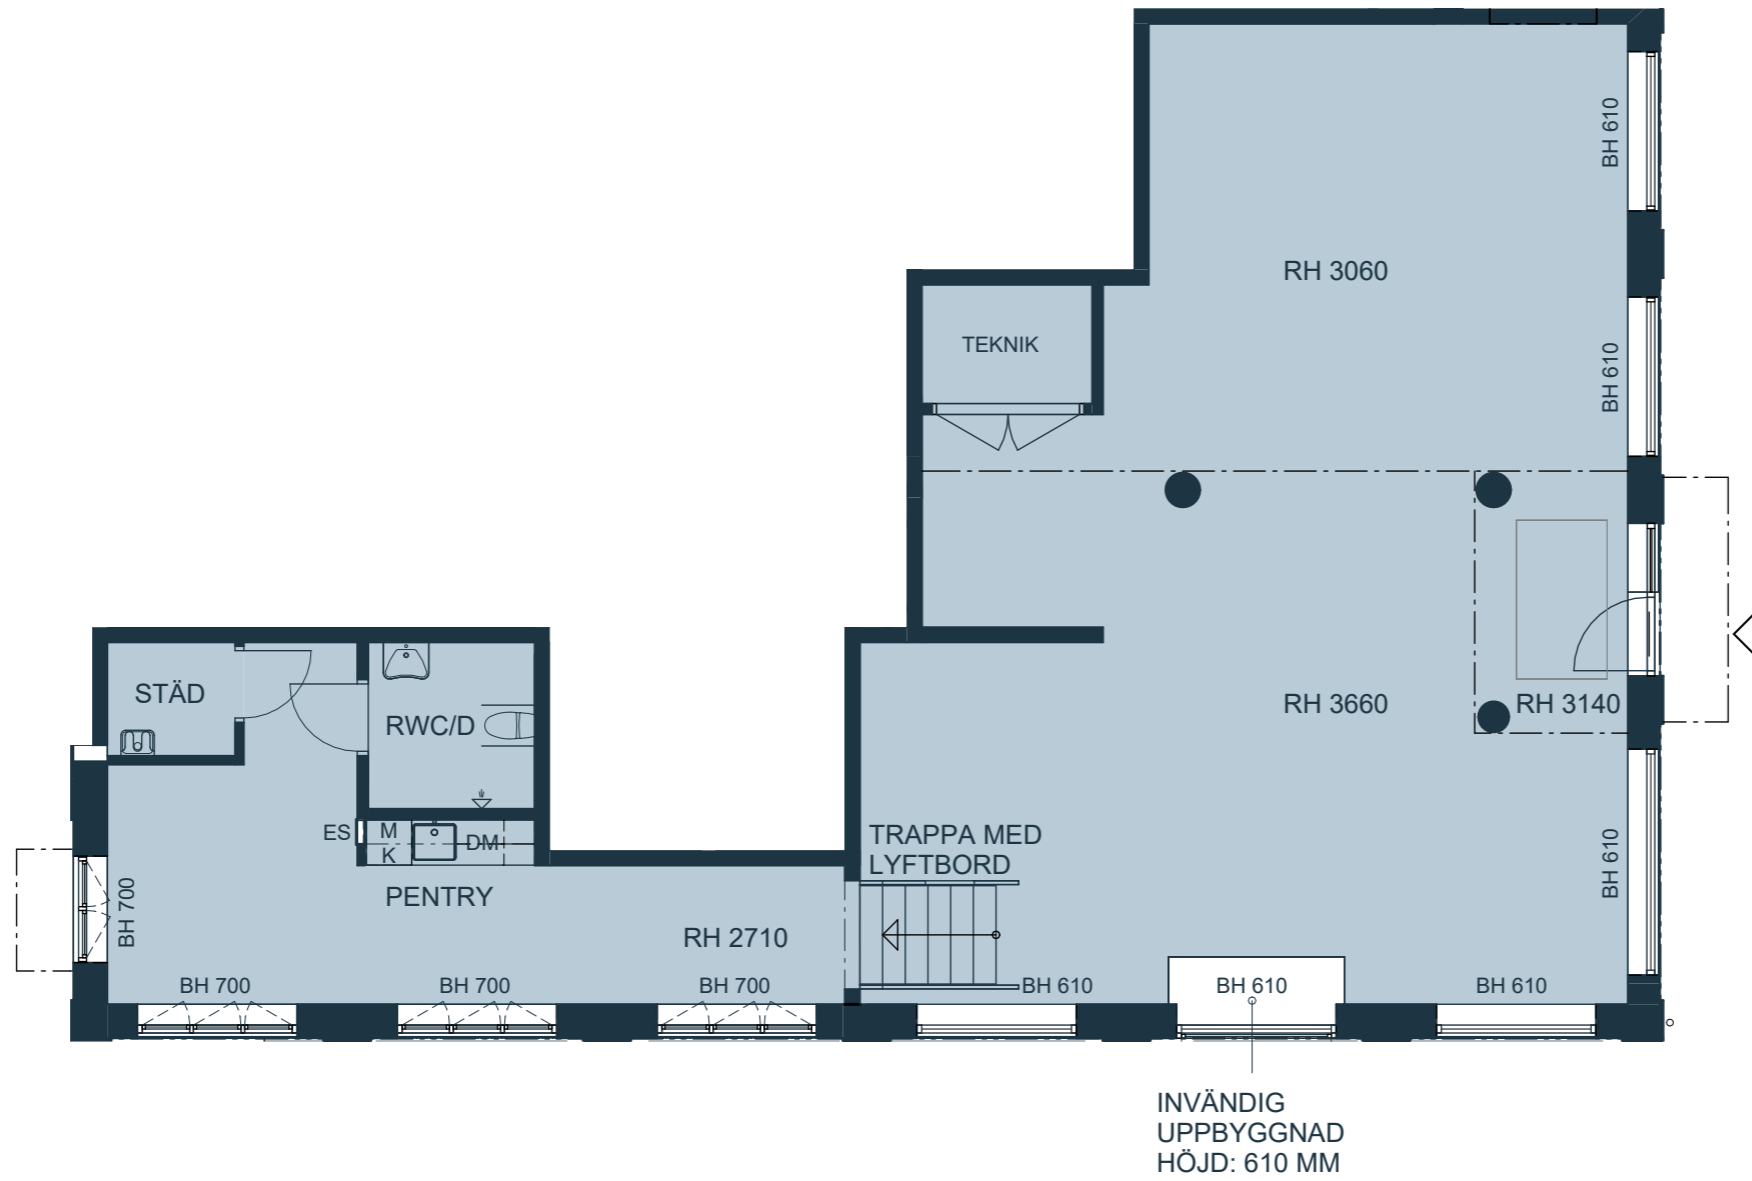

LOKALFAKTABLAD  
Ku. 1 Årstaberget

OMRÅDE  
Årstaberget

LOKALNUMMER

5009

LOKALAREA: (CIRKA)

148 m<sup>2</sup>

SEKTION

ORIENTERINGSVY

Uppifrån

FÖRKLARINGAR

- Lokalyta
- Gränslinje undertak vid ändrad rumsböjd
- BH** Bröstningshöjd
- DM** Dismaskin
- ES** Elit-skåp
- K** Bänkkylskåp
- M** Mikro
- RH** Rumsböjd

Lokalplan

Rumsböjd (RH) avser fritt mått under installationer och undertak.  
Miljörum för lokaler tillgängligt inom kvarteret.

SKALA 1:100 (A3)

Upprättad: 2025.05.23  
Wallenstam förbehåller sig rätten till ändringar.