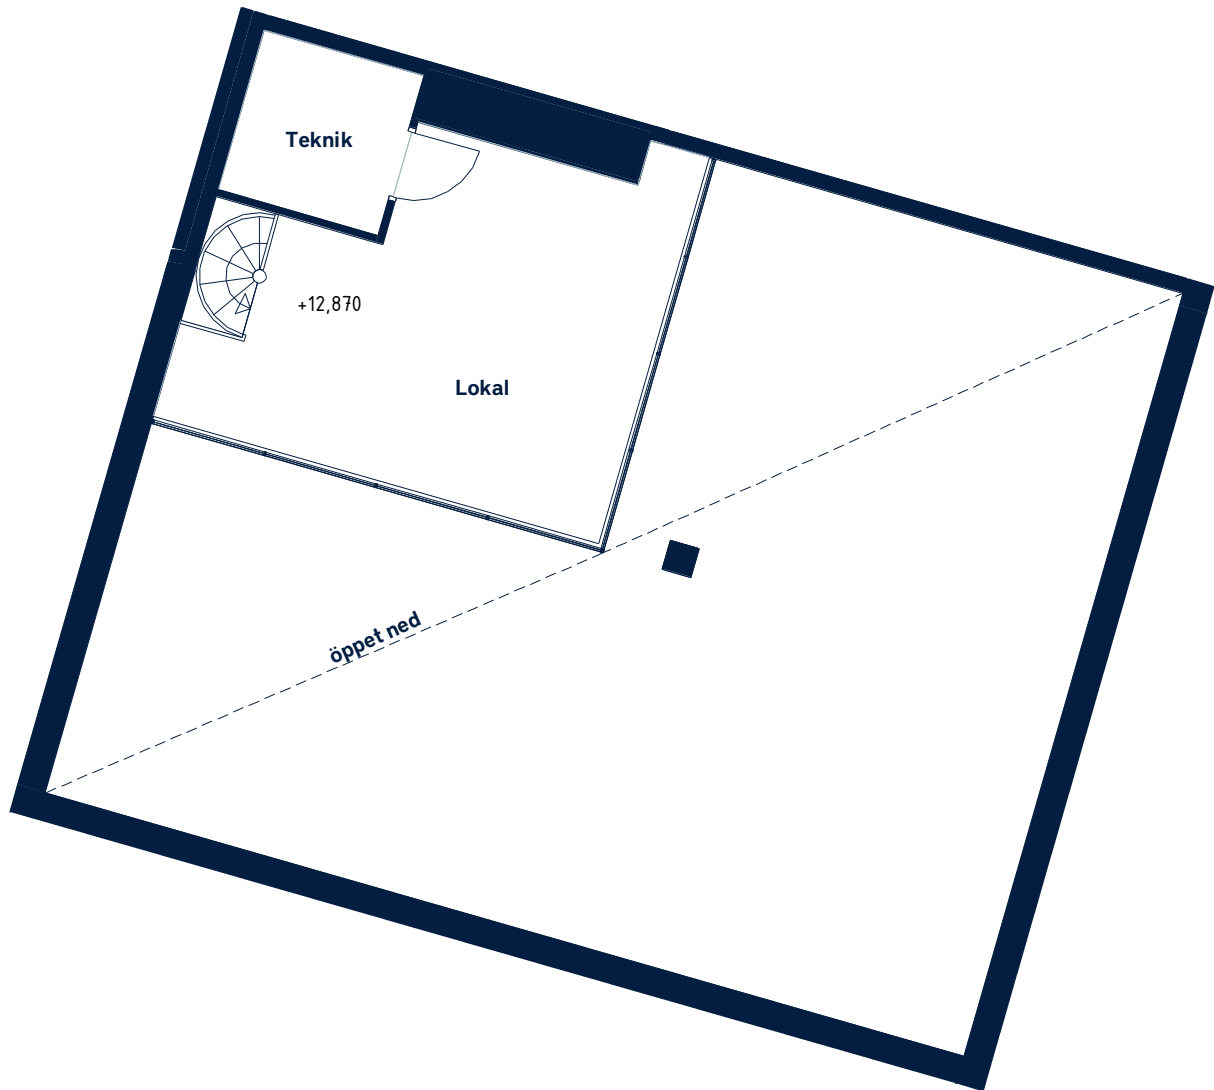

<p>LOKALNUMMER: 5004</p>	<p>LOKALAREA: (CIRKA) 131m²</p>	<p>FÖRKLARINGAR</p>
<p>ORIENTERINGSVY <i>Uppifrån</i></p>	<p>SEKTION <i>Vy från Östra Madenvägen</i></p>	<ul style="list-style-type: none"> ST Städsåp K/F Kyl/frys DM Diskmaskin M Mikrovågsugn EL Elcentral Sänkt undertak

SKALA 1 : 100 (A4)

<p>LOKALNUMMER: 5004 entresol</p>	<p>LOKALAREA: (CIRKA) 31m²</p>	<p>FÖRKLARINGAR</p>
<p>ORIENTERINGSVY <i>Uppifrån</i></p> <p>ÖSTRA MADENVÄGEN ODLINGSGATAN FREDENS TORG</p> <p>11A, 11, 9C, 9B, 9</p> <p>N</p>	<p>SEKTION <i>Vy från Östra Madenvägen</i></p> <p>19 18 17 16 15 14 13 12 11 10</p>	<p>ST Städsåp K/F Kyl/frys DM Diskmaskin M Mikrovågsugn EL Elcentral Sänkt undertak</p>