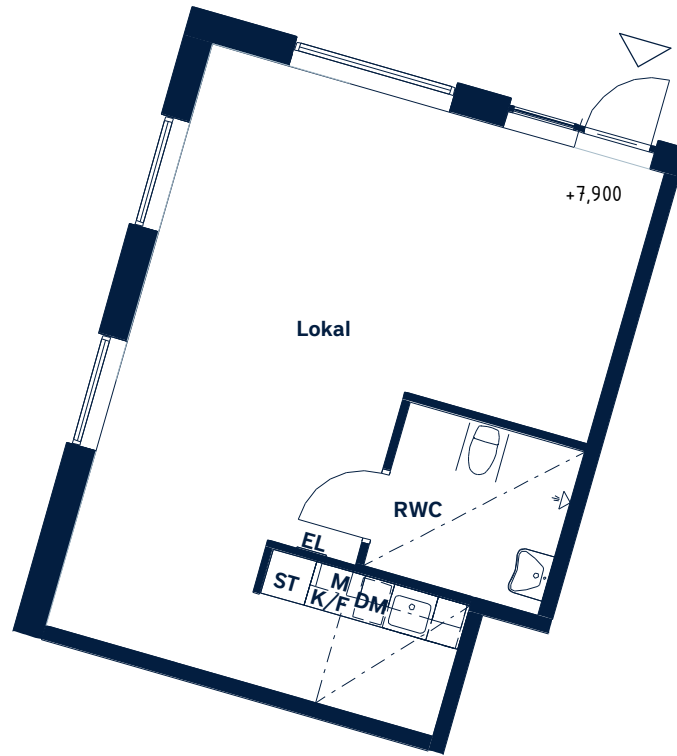

LOKALFAKTABLAD

Umami Park - Hallonbergen, Sundbyberg

SKALA 1 : 100 (A4)

<p>LOKALNUMMER: 5002</p>	<p>LOKALAREA: (CIRKA) 48m<sup>2</sup></p>	<p>FÖRKLARINGAR</p>
<p>ORIENTERINGSVY Uppifrån</p> 	<p>SEKTION Vy från Östra Madenvägen</p> 	<ul style="list-style-type: none"> <li><span style="border: 1px solid black; padding: 2px;">ST</span> Städskåp</li> <li><span style="border: 1px solid black; padding: 2px;">K/F</span> Kyl/frys</li> <li><span style="border: 1px solid black; padding: 2px;">DM</span> Diskmaskin</li> <li><span style="border: 1px solid black; padding: 2px;">M</span> Mikrovågsugn</li> <li><span style="border: 1px solid black; padding: 2px;">EL</span> Elcentral</li> <li><span style="border: 1px dashed black; padding: 2px;"> </span> Sänkt undertak</li> </ul>