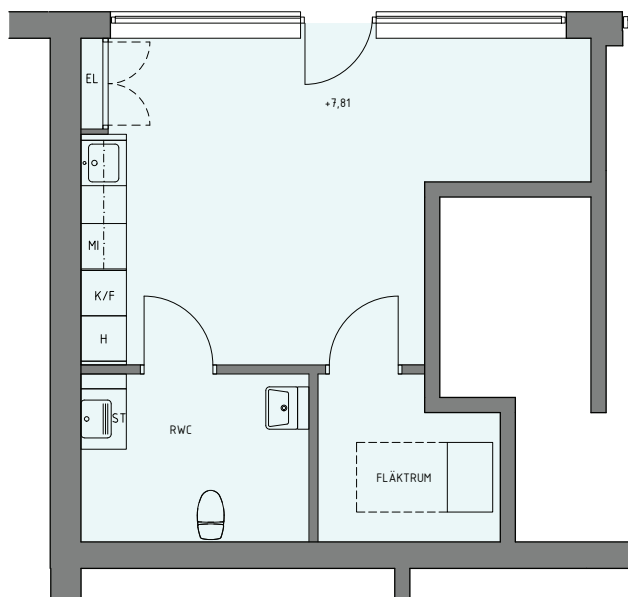

UMAMI
   
 KV FREDEN STÖRRE 13, HALLONBERGEN
   
 LOKALFAKTA
   
 LOKAL 9, ca 36 kvm (varav fläktrum 5 kvm)
   
 RUMSHÖJD 3700 mm (till uk bjälklag)

VISUALISERING
   
 Arkitekt Sandell Sandberg