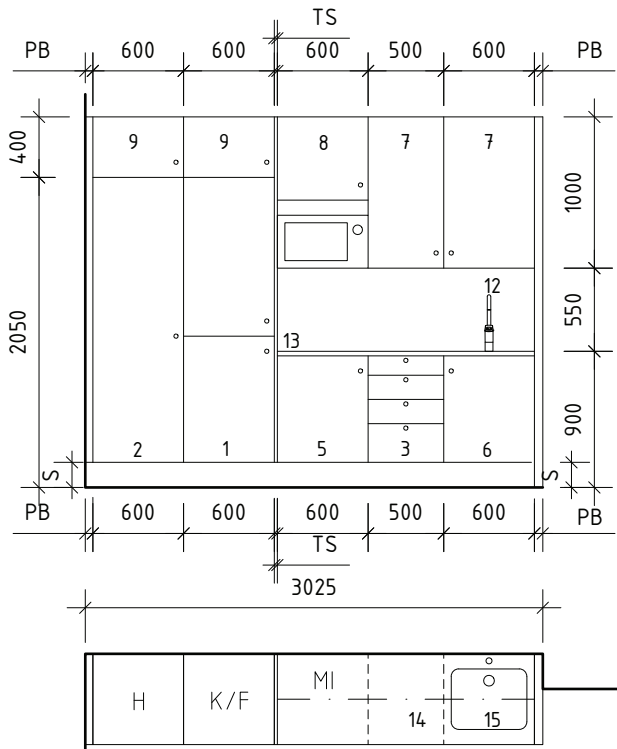

UPPSTÄLLNING PENTRY

FÖRKLARINGAR

Alla mått i mm där ej annat anges.

PB – Passbit

TS – Täcksida

S – Sockel

MI – Mikrovågsugn

ST – Städskap/Stådrum

K/F – Kyl/Frys

TA – Takanslutning

FÖRESKRIFTER

Luckor från Marbodal, släta vita

Passbit utförs lika luckor.

Vitvaror av Cylinda

Bänkbelysning enligt E

Svarta Knoppar

Stänkskydd och bänk i laminat

Blandare enligt Wallenstams standard

Takanslutning utförs som gipsvertikal, målas vit.

SAKVAROR

1. Integrerad kyl och frys
2. Högskap
3. Bänkskåp med lådor
4. Bänkskåp med lådor och spishäll.
5. Bänkskåp.
6. Bänkskåp för diskho med källsortering.
7. Väggskap.
8. Väggskap med mikrovågsugn.
9. Överskap
10. Städskap med utslagsvask.
11. Integrerad diskmaskin.
12. Bänkbelysning
13. Stänkskydd
14. Bänkskiva
15. Diskho
16. Induktionshäll