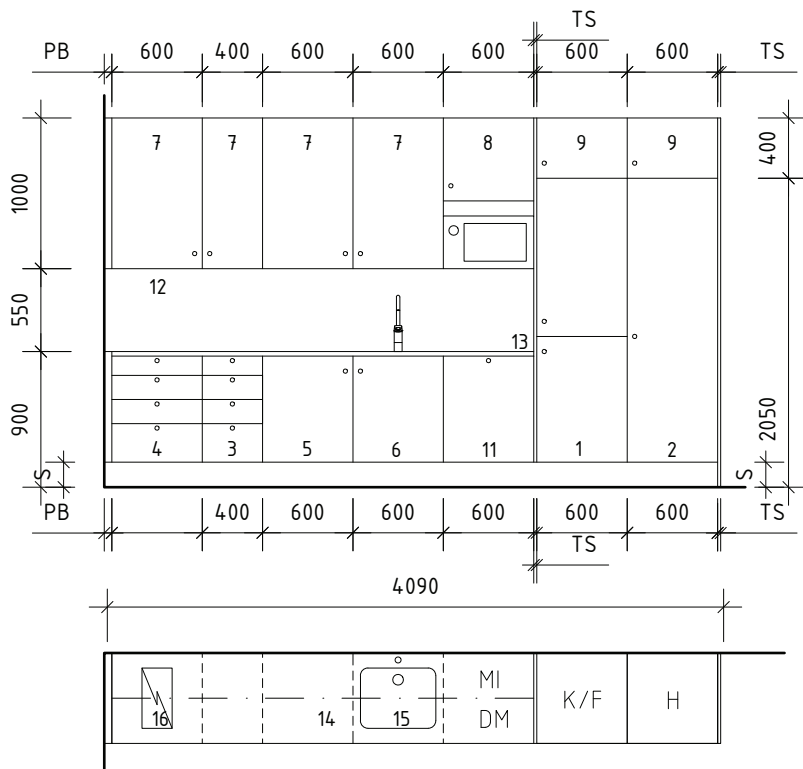

UMAMI
KV FREDEN STÖRRE 13, HALLONBERGEN
LOKALFAKTA
LOKAL 8, ca 83 kvm (varav fläktrum 5 kvm)
RUMSHÖJD 3700 mm (till uk bjälklag)

VISUALISERING
Arkitekt Sandell Sandberg

FÖRKLARINGAR

H - Högsåp
MI - Mikrovågsugn
ST - Städskåp/Städtrum
K/F - Kyl/Frys
DM - Diskmaskin
RWC - Rullstolsanpassad wc

UPPSTÄLLNING PENTRY

FÖRKLARINGAR

Alla mått i mm där ej annat anges.

PB – Passbit

TS – Täcksida

S – Sockel

MI – Mikrovågsugn

ST – Städskåp/Stådrum