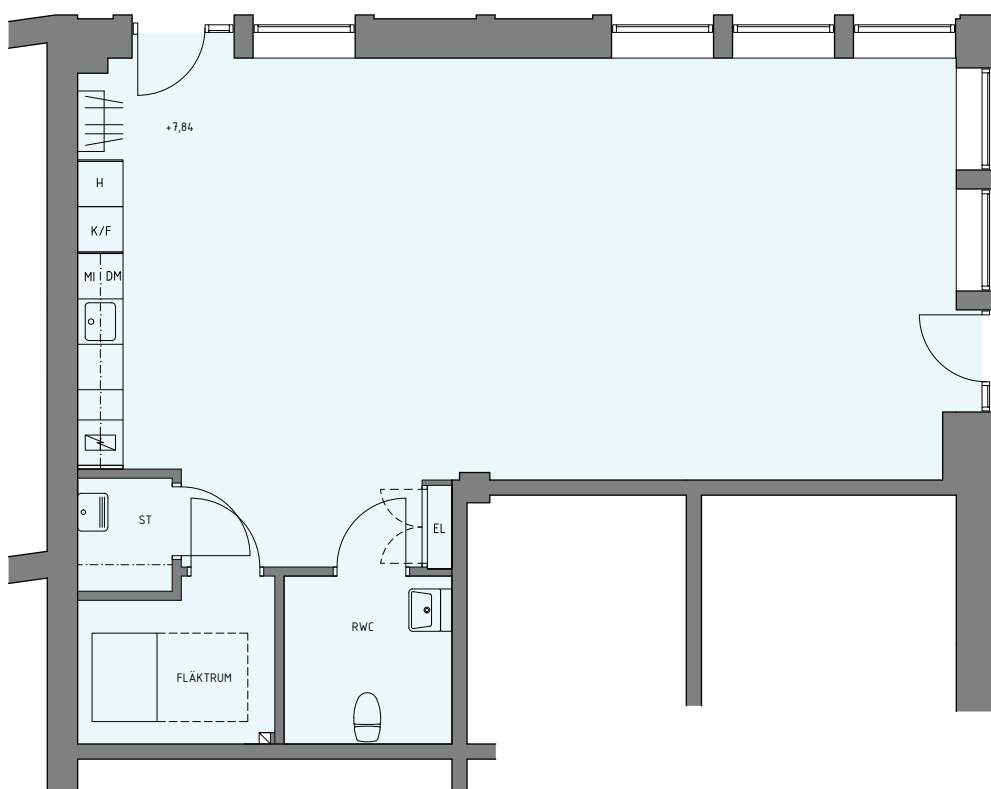

UMAMI
KV FREDEN STÖRRE 13, HALLONBERGEN
LOKALFAKTA
LOKAL 8, ca 83 kvm (varav fläktrum 5 kvm)
RUMSHÖJD 3700 mm (till uk bjälklag)

VISUALISERING
Arkitekt Sandell Sandberg

FÖRKLARINGAR

H - Högsåp
MI - Mikrovågsugn
ST - Städskåp/Städtrum
K/F - Kyl/Frys
DM - Diskmaskin
RWC - Rullstolsanpassad wc

UPPSTÄLLNING PENTRY

FÖRKLARINGAR

Alla mått i mm där ej annat anges.

PB – Passbit

TS – Täcksida

S – Sockel

MI – Mikrovågsugn

ST – Städskåp/Stådrum