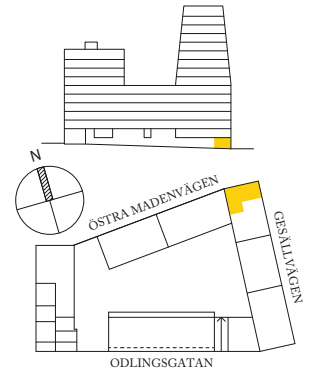

UMAMI
KV FREDEN STÖRRE 13, HALLONBERGEN
LOKALFAKTA
LOKAL 8, ca 83 kvm (varav fläktrum 5 kvm)
RUMSHÖJD 3700 mm (till uk bjälklag)

VISUALISERING
Arkitekt Sandell Sandberg

FÖRKLARINGAR

H - Högsåp
MI - Mikrovågsugn
ST - Städskåp/Städtrum
K/F - Kyl/Frys
DM - Diskmaskin
RWC - Rullstolsanpassad wc

UPPSTÄLLNING PENTRY

FÖRKLARINGAR

Alla mått i mm där ej annat anges.

PB – Passbit

TS – Täcksida

S – Sockel

MI – Mikrovågsugn

ST – Städskåp/Stådrum