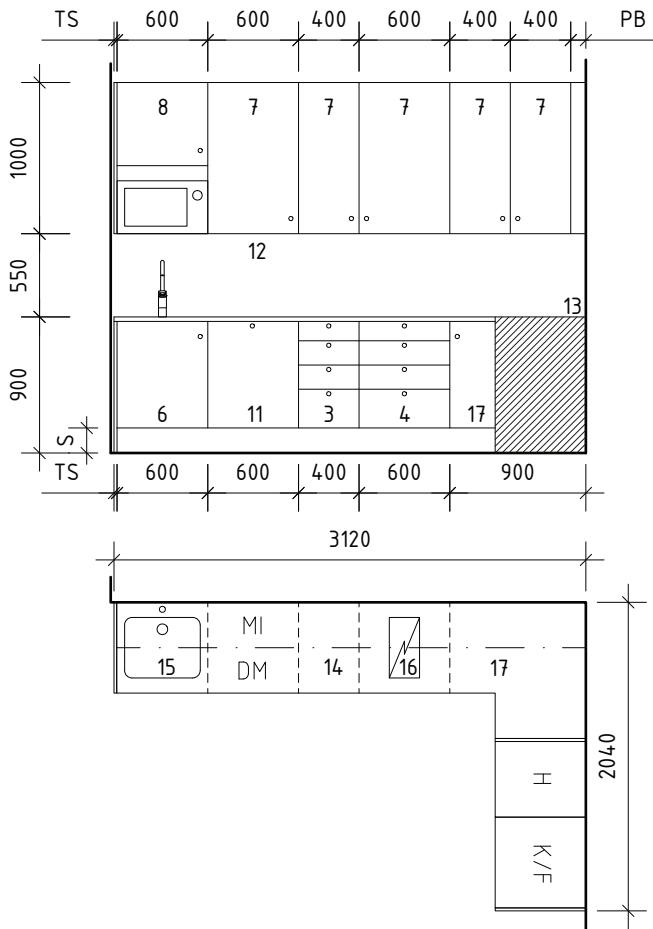

UMAMI
KV FREDEN STÖRRE 13, HALLONBERGEN
LOKALFAKTA
LOKAL 6, ca 86 kvm (varav fläktrum 5 kvm)
RUMSHÖJD 4700 mm (till uk bjälklag)

VISUALISERING
Arkitekt Sandell Sandberg

FÖRKLARINGAR

H - Högskåp
MI - Mikrovågsugn
ST - Städskåp/Städtrum
K/F - Kyl/Frys
DM - Diskmaskin
RWC - Rullstolsanpassad wc

UPPSTÄLLNING PENTRY

FÖRKLARINGAR

Alla mått i mm där ej annat anges.

PB – Passbit

TS – Täcksida

S – Sockel

MI – Mikrovågsugn

ST – Städskap/Städrum