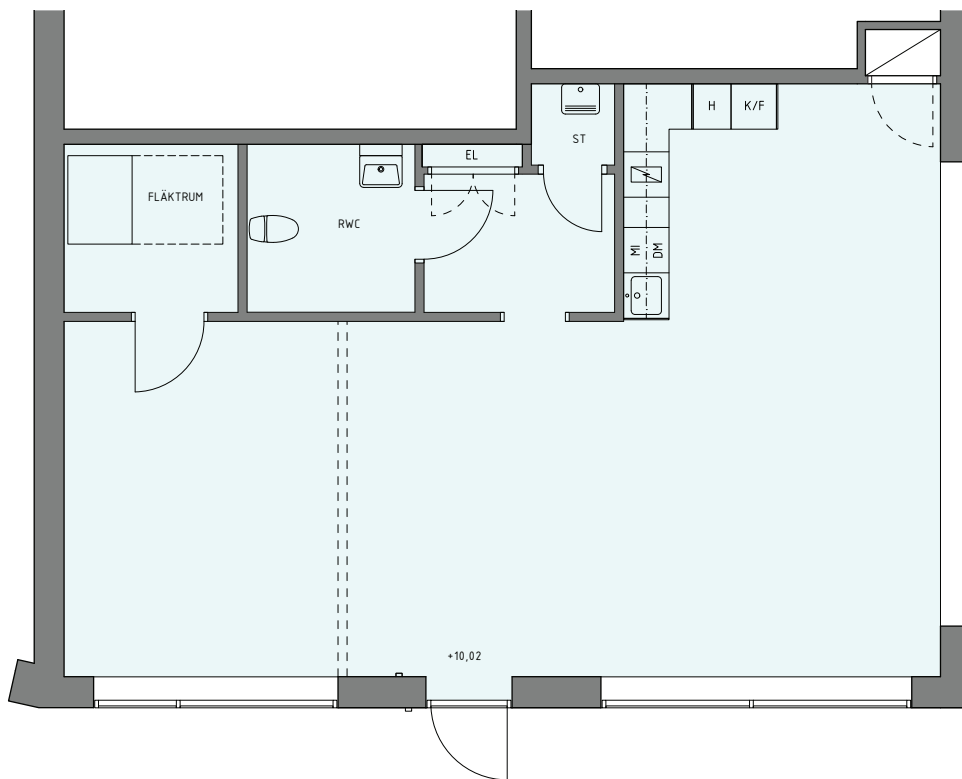

UMAMI
KV FREDEN STÖRRE 13, HALLONBERGEN
LOKALFAKTA
LOKAL 6, ca 86 kvm (varav fläktrum 5 kvm)
RUMSHÖJD 4700 mm (till uk bjälklag)

VISUALISERING
Arkitekt Sandell Sandberg

FÖRKLARINGAR

H - Högskåp
MI - Mikrovågsugn
ST - Städskåp/Städtrum
K/F - Kyl/Frys
DM - Diskmaskin
RWC - Rullstolsanpassad wc

UPPSTÄLLNING PENTRY

FÖRKLARINGAR

Alla mått i mm där ej annat anges.

PB – Passbit

TS – Täcksida

S – Sockel

MI – Mikrovågsugn

ST – Städskap/Städrum