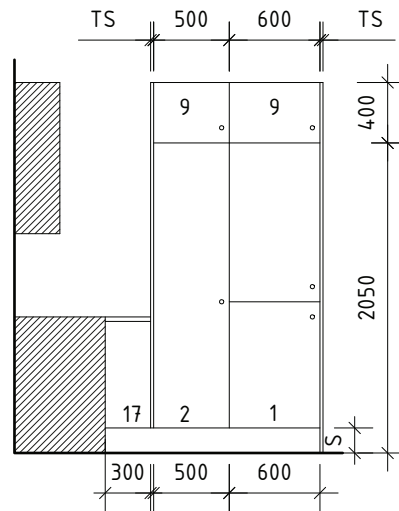

UMAMI
KV FREDEN STÖRRE 13, HALLONBERGEN
LOKALFAKTA
LOKAL 6, ca 86 kvm (varav fläktrum 5 kvm)
RUMSHÖJD 4700 mm (till uk bjälklag)

VISUALISERING
Arkitekt Sandell Sandberg

FÖRKLARINGAR

H - Högskåp
MI - Mikrovågsugn
ST - Städskåp/Städtrum
K/F - Kyl/Frys
DM - Diskmaskin
RWC - Rullstolsanpassad wc

UPPSTÄLLNING PENTRY

FÖRKLARINGAR

Alla mått i mm där ej annat anges.

PB – Passbit

TS – Täcksida

S – Sockel

MI – Mikrovågsugn

ST – Städskap/Städrum