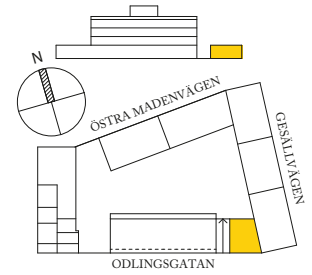

UPPSTÄLLNING PENTRY

FÖRKLARINGAR

Alla mått i mm där ej annat anges.

PB – Passbit

TS – Täcksida

S – Sockel

MI – Mikrovågsugn

ST – Städskap/Stådrum

K/F – Kyl/Frys

TA – Takanslutning

FÖRESKRIFTER

Luckor från Marbodal, släta vita

Passbit utförs lika luckor.

Vitvaror av Cylinda

Bänkbelysning enligt E

Svarta Knoppar

Stänkskydd och bänk i laminat

Blandare enligt Wallenstams standard

Takanslutning utförs som gipsvertikal, målas vit.

SAKVAROR

1. Integrerad kyl och frys
2. Högskap
3. Bänkskåp med lådor
4. Bänkskåp med lådor och spishäll.
5. Bänkskåp.
6. Bänkskåp för diskho med källsortering.
7. Väggskap.
8. Väggskap med mikrovågsugn.
9. Överskåp
10. Städskap med utslagsvask.
11. Integrerad diskmaskin.
12. Bänkbelysning
13. Stänkskydd
14. Bänkskiva
15. Diskho
16. Induktionshäll