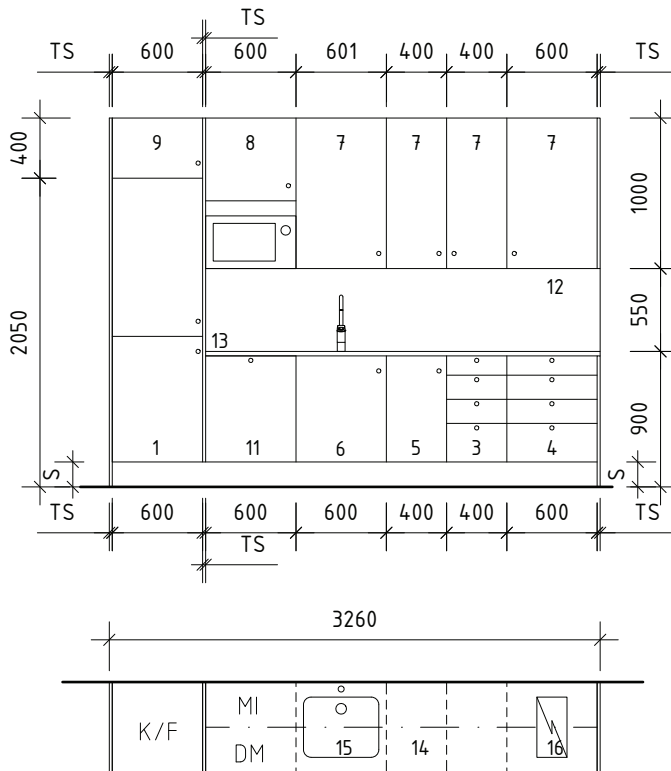

UPPSTÄLLNING PENTRY

FÖRKLARINGAR

Alla mått i mm där ej annat anges.

PB – Passbit

TS – Täcksida

S – Sockel

MI – Mikrovågsugn

ST – Städskap/Stådrum

K/F – Kyl/Frys

TA – Takanslutning

FÖRESKRIFTER

Luckor från Marbodal, släta vita

Passbit utförs lika luckor.

Vitvaror av Cylinda

Bänkbelysning enligt E

Svarta Knoppar

Stänkskydd och bänk i laminat

Blandare enligt Wallenstams standard

Takanslutning utförs som gipsvertikal, målas vit.

SAKVAROR

1. Integrerad kyl och frys
2. Högskap
3. Bänkskåp med lådor
4. Bänkskåp med lådor och spishäll.
5. Bänkskåp.
6. Bänkskåp för diskho med källsortering.
7. Väggskap.
8. Väggskap med mikrovågsugn.
9. Överskåp
10. Städskap med utslagsvask.
11. Integrerad diskmaskin.
12. Bänkbelysning
13. Stänkskydd
14. Bänkskiva
15. Diskho
16. Induktionshäll