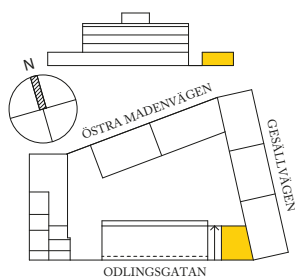

UMAMI
   
 KV FREDEN STÖRRE 13, HALLONBERGEN
   
 LOKALFAKTA
   
 LOKAL 5, ca 108 kvm (varav fläktrum 5 kvm)
   
 RUMSHÖJD 3400 mm (till uk bjälklag)

VISUALISERING
   
 Arkitekt Sandell Sandberg

FÖRKLARINGAR