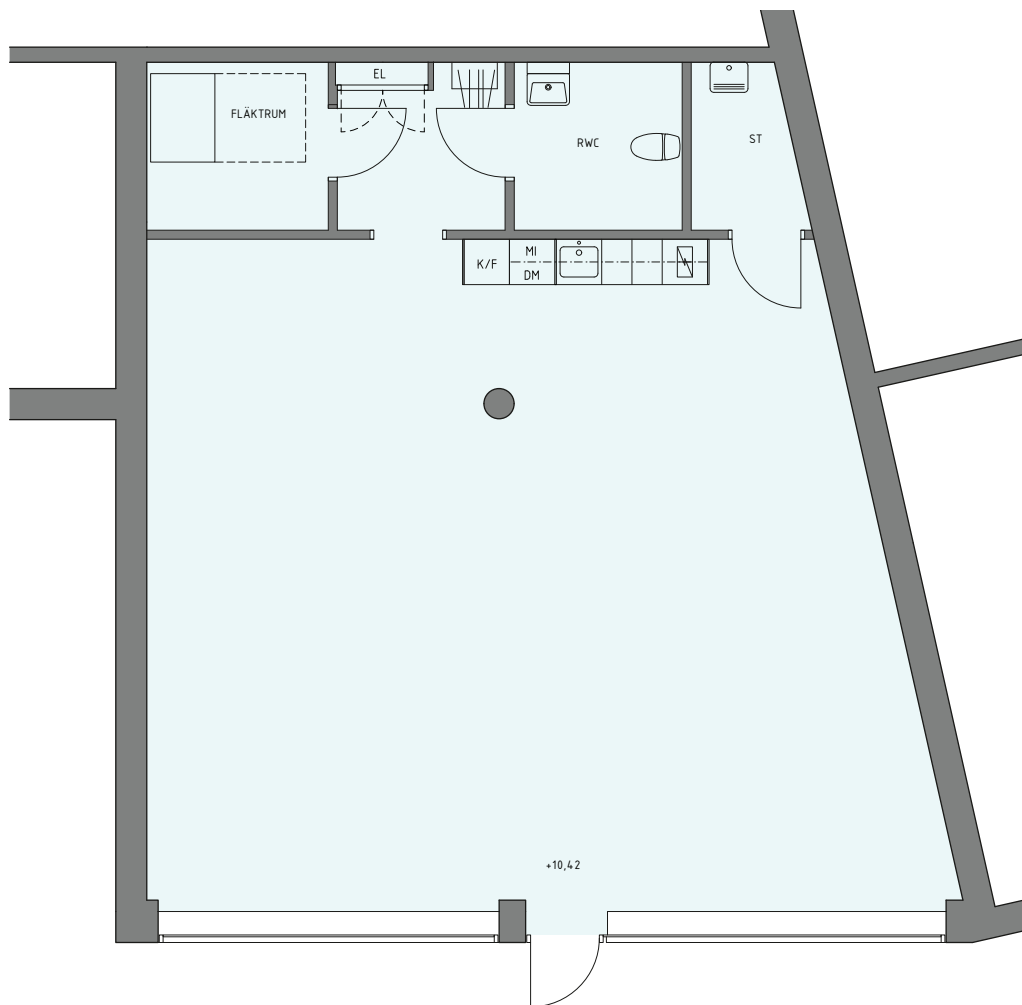

UMAMI
   
 KV FREDEN STÖRRE 13, HALLONBERGEN
   
 LOKALFAKTA
   
 LOKAL 5, ca 108 kvm (varav fläktrum 5 kvm)
   
 RUMSHÖJD 3400 mm (till uk bjälklag)

VISUALISERING
   
 Arkitekt Sandell Sandberg

FÖRKLARINGAR

H - Högskep
   
 MI - Mikrovågsugn
   
 ST - Städskåp/Städtrum
   
 K/F - Kyl/Frys
   
 DM - Diskmaskin
   
 RWC - Rullstolsanpassad wc