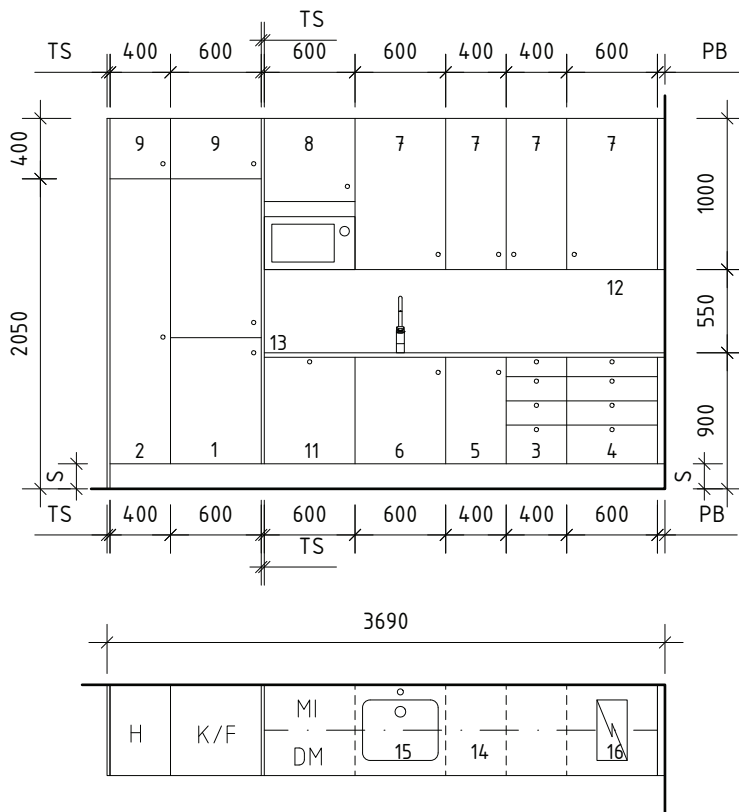

UMAMI
KV FREDEN STÖRRE 13, HALLONBERGEN
LOKALFAKTA
LOKAL 4, ca 99 kvm (varav fläktrum 5 kvm)
RUMSHÖJD 4300 mm (till uk bjälklag)

VISUALISERING
Arkitekt Sandell Sandberg

FÖRKLARINGAR

H - Högskep
MI - Mikrovågsugn
ST - Städskåp/Städrum
K/F - Kyl/Frys
DM - Diskmaskin
RWC - Rullstolsanpassad wc

UPPSTÄLLNING PENTRY

FÖRKLARINGAR

Alla mått i mm där ej annat anges.

PB – Passbit

TS – Täcksida

S – Sockel

MI – Mikrovågsugn

ST – Städskap/Stådrum