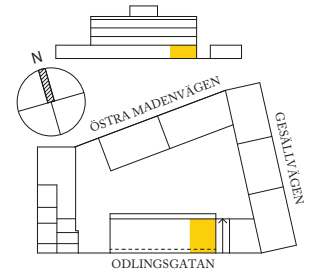

UMAMI
KV FREDEN STÖRRE 13, HALLONBERGEN
LOKALFAKTA
LOKAL 4, ca 99 kvm (varav fläktrum 5 kvm)
RUMSHÖJD 4300 mm (till uk bjälklag)

VISUALISERING
Arkitekt Sandell Sandberg

FÖRKLARINGAR

H - Högskep
MI - Mikrovågsugn
ST - Städskåp/Städrum
K/F - Kyl/Frys
DM - Diskmaskin
RWC - Rullstolsanpassad wc

UPPSTÄLLNING PENTRY

FÖRKLARINGAR

Alla mått i mm där ej annat anges.

PB – Passbit

TS – Täcksida

S – Sockel

MI – Mikrovågsugn

ST – Städskap/Stådrum