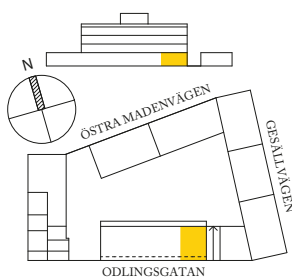

UMAMI
KV FREDEN STÖRRE 13, HALLONBERGEN
LOKALFAKTA
LOKAL 4, ca 99 kvm (varav fläktrum 5 kvm)
RUMSHÖJD 4300 mm (till uk bjälklag)

VISUALISERING
Arkitekt Sandell Sandberg

FÖRKLARINGAR

H - Högskep
MI - Mikrovågsugn
ST - Städskåp/Städrum
K/F - Kyl/Frys
DM - Diskmaskin
RWC - Rullstolsanpassad wc

UPPSTÄLLNING PENTRY

FÖRKLARINGAR

Alla mått i mm där ej annat anges.

PB – Passbit

TS – Täcksida

S – Sockel

MI – Mikrovågsugn

ST – Städskap/Stådrum