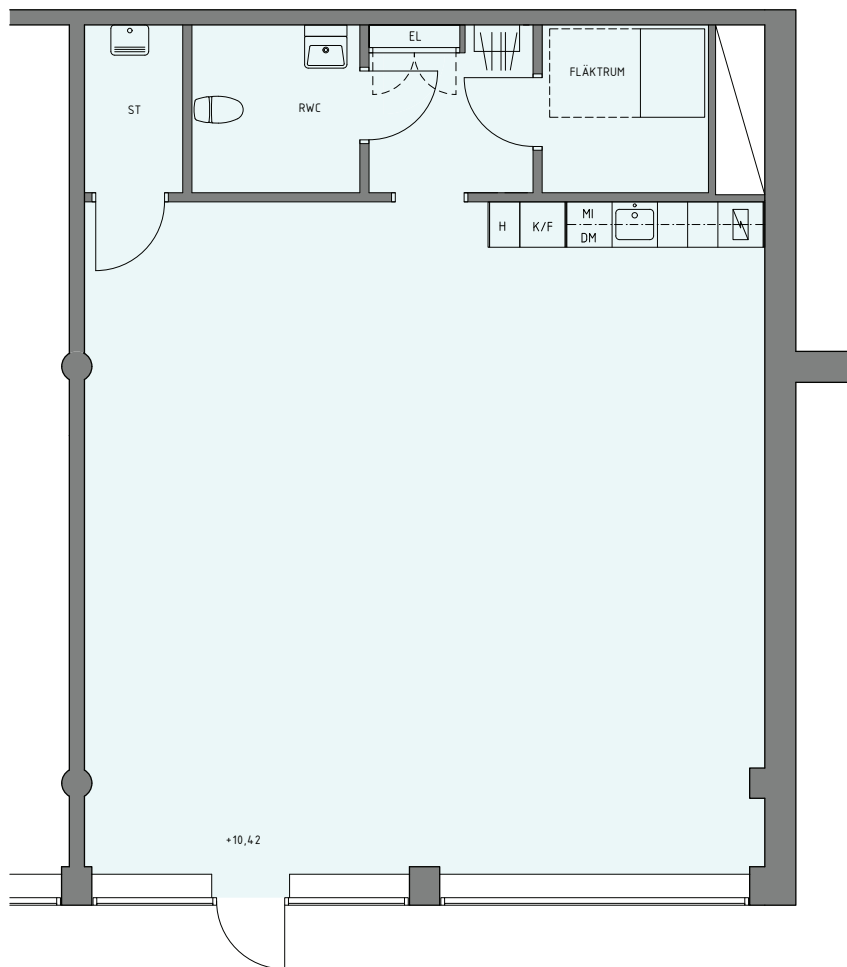

UMAMI
KV FREDEN STÖRRE 13, HALLONBERGEN
LOKALFAKTA
LOKAL 4, ca 99 kvm (varav fläktrum 5 kvm)
RUMSHÖJD 4300 mm (till uk bjälklag)

VISUALISERING
Arkitekt Sandell Sandberg

FÖRKLARINGAR

H - Högskep
MI - Mikrovågsugn
ST - Städskåp/Städrum
K/F - Kyl/Frys
DM - Diskmaskin
RWC - Rullstolsanpassad wc

UPPSTÄLLNING PENTRY

FÖRKLARINGAR

Alla mått i mm där ej annat anges.

PB – Passbit

TS – Täcksida

S – Sockel

MI – Mikrovågsugn

ST – Städskap/Stådrum