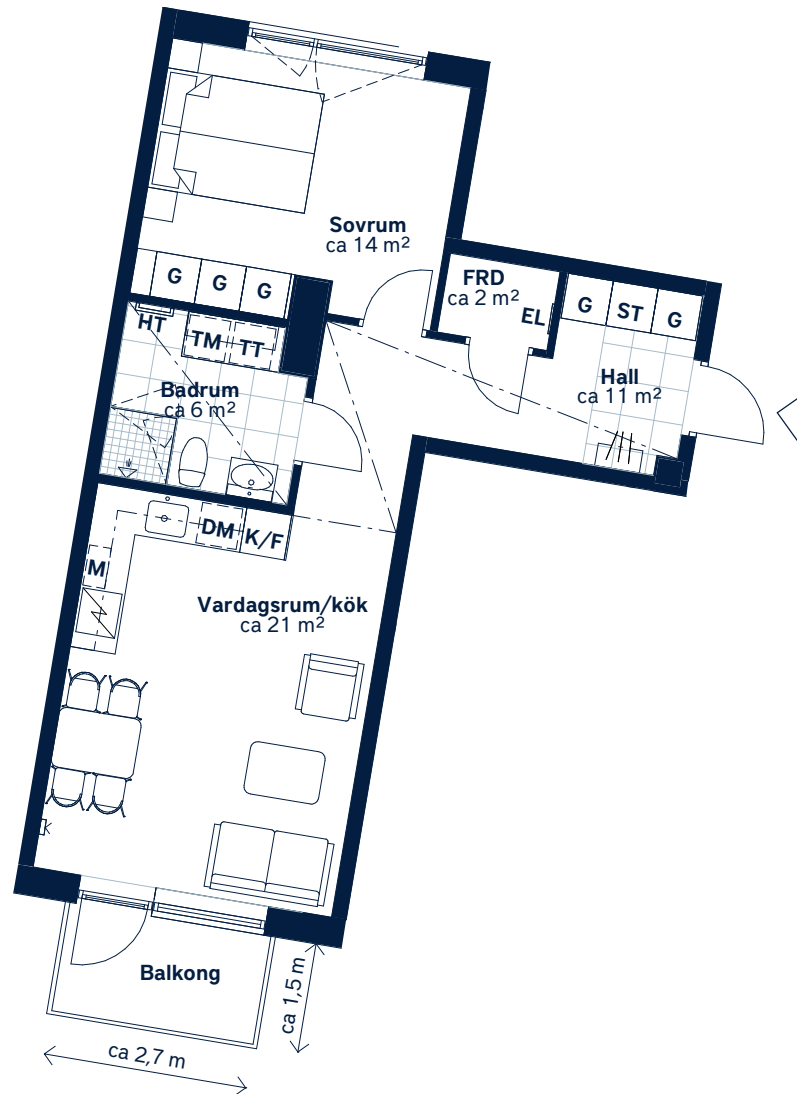

Umami Park - Hallonbergen, Sundbyberg

SKALA 1 : 100 (A4)

LÄGENHETSNUMMER: 0373	BOAREA: (CIRKA) 53m²	ANTAL RUM OCH KÖK: 2
ORIENTERINGSVY <i>Uppifrån</i>	FASADVY <i>Vy från Östra Madenvägen</i>	FÖRKLARINGAR <table border="0"> <tr> <td>G Garderob</td> <td> Hatthylla</td> </tr> <tr> <td>ST Städskap</td> <td> Klinker</td> </tr> <tr> <td> Spishäll</td> <td> Öppningsbart fönster</td> </tr> <tr> <td>K/F Kyl/frys</td> <td> Multimediauttag</td> </tr> <tr> <td>DM Diskmaskin</td> <td>EL Elcentral</td> </tr> <tr> <td>M Mikrovågsugn</td> <td> Sänkt undertak</td> </tr> <tr> <td>TM Tvättmaskin</td> <td>FRD Förråd</td> </tr> <tr> <td>TT Torktumlare</td> <td></td> </tr> <tr> <td>HT Handdukstork</td> <td></td> </tr> </table>

Generell golvbeläggning om inget annat anges: ekparkett, 3-stav. Spegelskåp och kommod i badrum.

Takhöjd ca 2,6 meter om inget annat anges. Takhöjd vid sänkt undertak ca 2,3 meter.

Den angivna lägenhetsstorleken kan skilja sig från summan av rummens enskilda areor då samtliga areor är avrundade, samt då den totala arean inkluderar innerväggar. Upprättad: 2020-10-15 - Wallenstam förbehåller sig rätten till ändringar.