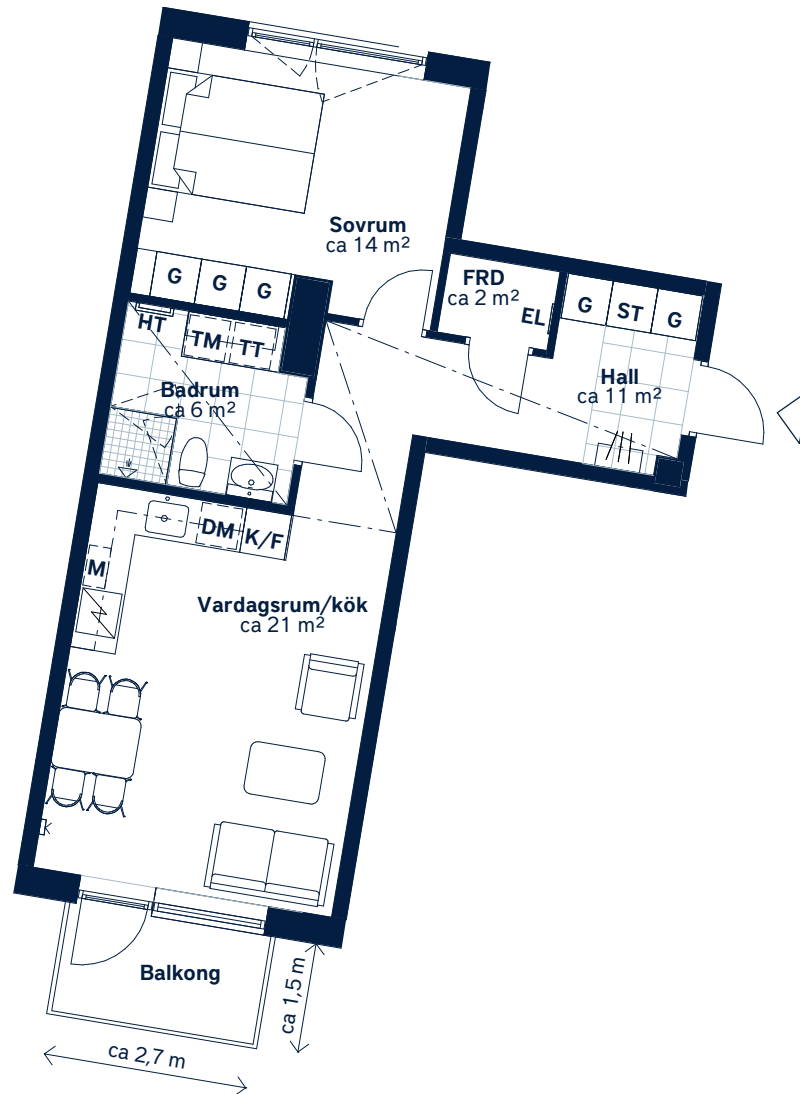

Umami Park - Hallonbergen, Sundbyberg

SKALA 1 : 100 (A4)

LÄGENHETSNUMMER: 0353	BOAREA: (CIRKA) 53m²	ANTAL RUM OCH KÖK: 2
ORIENTERINGSVY <i>Uppifrån</i>	FASADVY <i>Vy från Östra Madenvägen</i>	FÖRKLARINGAR <table border="0"> <tr> <td>G Garderob</td> <td> Hatthylla</td> </tr> <tr> <td>ST Städskap</td> <td> Klinker</td> </tr> <tr> <td> Spishäll</td> <td> Öppningsbart fönster</td> </tr> <tr> <td>K/F Kyl/frys</td> <td> Multimediauttag</td> </tr> <tr> <td>DM Diskmaskin</td> <td>EL Elcentral</td> </tr> <tr> <td>M Mikrovågsugn</td> <td> Sänkt undertak</td> </tr> <tr> <td>TM Tvättmaskin</td> <td>FRD Förråd</td> </tr> <tr> <td>TT Torktumlare</td> <td></td> </tr> <tr> <td>HT Handdukstork</td> <td></td> </tr> </table>

Generell golvbeläggning om inget annat anges: ekparkett, 3-stav. Spegelskåp och kommod i badrum.

Takhöjd ca 2,6 meter om inget annat anges. Takhöjd vid sänkt undertak ca 2,3 meter.

Den angivna lägenhetsstorleken kan skilja sig från summan av rummens enskilda areor då samtliga areor är avrundade, samt då den totala arean inkluderar innerväggar. Upprättad: 2020-10-15 - Wallenstam förbehåller sig rätten till ändringar.