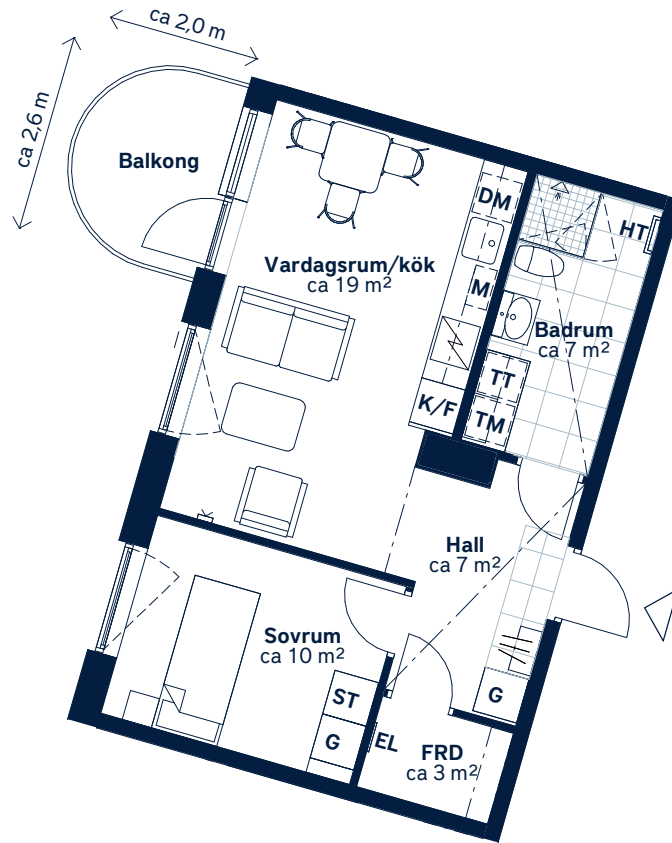

BOFAKTABLAD

Umami Park - Hallonbergen, Sundbyberg

SKALA 1 : 100 (A4)

LÄGENHETSNUMMER: 0123	BOAREA: (CIRKA) 45m²	ANTAL RUM OCH KÖK: 2
ORIENTERINGSVY <i>Uppifrån</i>	FASADVY <i>Vy från Östra Madenvägen</i>	FÖRKLARINGAR <table border="0"> <tr> <td>G Garderob</td> <td> Hatthylla</td> </tr> <tr> <td>ST Städsåp</td> <td> Klinker</td> </tr> <tr> <td> Spishäll</td> <td> Öppningsbart fönster</td> </tr> <tr> <td>K/F Kyl/frys</td> <td> Multimediauttag</td> </tr> <tr> <td>DM Diskmaskin</td> <td>EL Elcentral</td> </tr> <tr> <td>M Mikrovågsugn</td> <td> Sänkt undertak</td> </tr> <tr> <td>TM Tvättmaskin</td> <td>FRD Förråd</td> </tr> <tr> <td>TT Torktumlare</td> <td> Hylla med stång i KLK/FRD</td> </tr> <tr> <td>HT Handdukstork</td> <td></td> </tr> </table>

Generell golvbeläggning om inget annat anges: ekparkett, 3-stav. Spegelsåp och kommod i badrum.
Takhöjd ca 2,6 meter om inget annat anges. Takhöjd vid sänkt undertak ca 2,3 meter.

Den angivna lägenhetsstorleken kan skilja sig från summan av rummens enskilda areor då samtliga areor är avrundade, samt då den totala arean inkluderar innerväggar. Upprättad: 2020-10-15 - Wallenstam förbehåller sig rätten till ändringar.