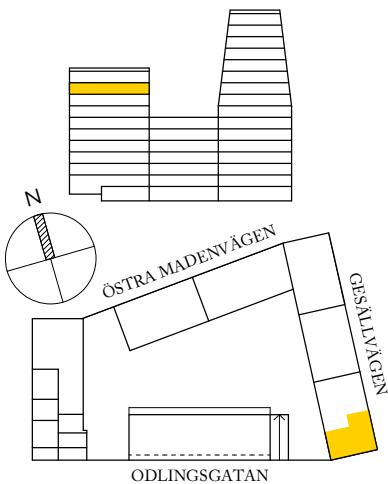

UMAMI Park
Hallonbergen, Sundbyberg

BOFAKTA

5 RoK, ca 99 m²
LGH NR: 0118

Visualisering. Avvikelser kan förekomma.

ORIENTERINGSFIGUR

FÖRKLARINGAR

| | |
|----------------------|--------------------------|
| G GARDEROB | TM TVÄTTMASKIN |
| HS HÖGSKÅP | TT TORKTUMLARE |
| ST STÅDSKÅP | HATTHYLLA |
| SPIS | KLINKER |
| K KYLSKÅP | ÖPPNINGSBART FÖNSTER |
| F FRYS | MULTIMEDIAUTTAG |
| DM DISKMASKIN | MM MULTIMEDIASKÅP |

Generell golvbeläggning om inget annat anges: ekparkett, trestav.
Takhöjd ca 2,7 meter om inget annat anges.

2019-08-23 - Wallenstam förbehåller sig rätten till ändringar.

SKALA: 1 : 100 (A4)