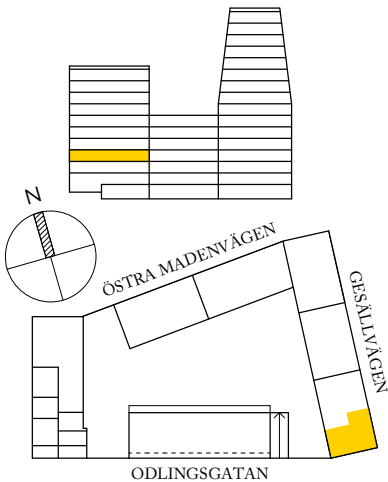

**UMAMI Park**  
Hallonbergen, Sundbyberg

**BOFAKTA**

5 RoK, ca 99 m<sup>2</sup>  
LGH NR: 0100

Visualisering. Avvikelser kan förekomma.

**ORIENTERINGSFIGUR**

**FÖRKLARINGAR**

<b>G</b> GARDEROB	<b>TM</b> TVÄTTMASKIN
<b>HS</b> HÖGSKÅP	<b>TT</b> TORKTUMBLARE
<b>ST</b> STÅDSKÅP	HATTHYLLA
SPIS	KLINKER
<b>K</b> KYLSKÅP	ÖPPNINGSBART FÖNSTER
<b>F</b> FRYS	MULTIMEDIAUTTAG
<b>DM</b> DISKMASKIN	<b>MM</b> MULTIMEDIASKÅP

Generell golvbeläggning om inget annat anges: ekparkett, trestav.  
Takhöjd ca 2,7 meter om inget annat anges.

2019-08-23 - Wallenstam förbehåller sig rätten till ändringar.

**SKALA: 1 : 100 (A4)**