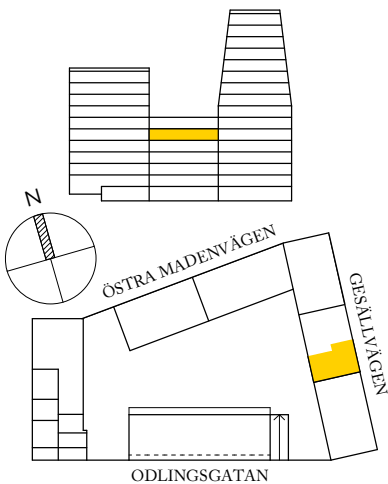

UMAMI Park
Hallonbergen, Sundbyberg

BOFAKTA

4 RoK, ca 91 m²
LGH NR: 0092

Visualisering. Avvikelser kan förekomma.

ORIENTERINGSFIGUR

FÖRKLARINGAR

| | |
|-----------------------|--------------------------|
| G GARDEROB | TT TORKTUMLARE |
| ST STÄDSKÅP | HATTHYLLA |
| SPIS | KLINKER |
| K KYLSKÅP | ÖPPNINGSBART FÖNSTER |
| F FRYS | ÖPPNINGSBART PIVÅFÖNSTER |
| DM DISKMASKIN | MM MULTIMEDIASKÅP |
| TM TVÄTTMASKIN | |

Generell golvbeläggning om inget annat anges: ekparkett, trestav.
Takhöjd ca 2,7 meter om inget annat anges.

2019-08-23 - Wallenstam förbehåller sig rätten till ändringar.

SKALA: 1 : 100 (A4)