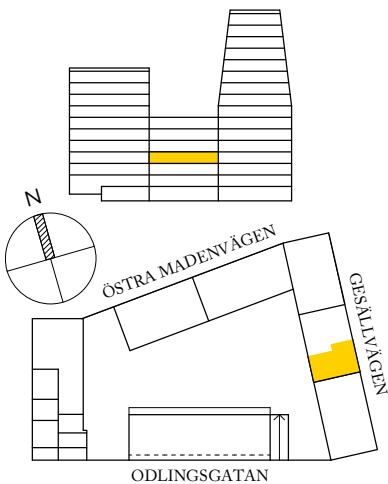

**UMAMI Park**  
Hallonbergen, Sundbyberg

**BOFAKTA**

4 RoK, ca 91 m<sup>2</sup>  
LGH NR: 0086

Visualisering. Avvikelser kan förekomma.

**ORIENTERINGSGIFUR**

**FÖRKLARINGAR**

<b>G</b> GARDEROB	<b>TT</b> TORKTUMLARE
<b>ST</b> STÄDSKÅP	HATTHYLLA
SPIS	KLINKER
<b>K</b> KYLSKÅP	ÖPPNINGSBART FÖNSTER
<b>F</b> FRYS	ÖPPNINGSBART PIVÅFÖNSTER
<b>DM</b> DISKMASKIN	<b>MM</b> MULTIMEDIASKÅP
<b>TM</b> TVÅTTMASKIN	

Generell golvbeläggning om inget annat anges: ekparkett, trestav.  
Takhöjd ca 2,7 meter om inget annat anges.

2019-08-23 - Wallenstam förbehåller sig rätten till ändringar.

**SKALA: 1 : 100 (A4)**