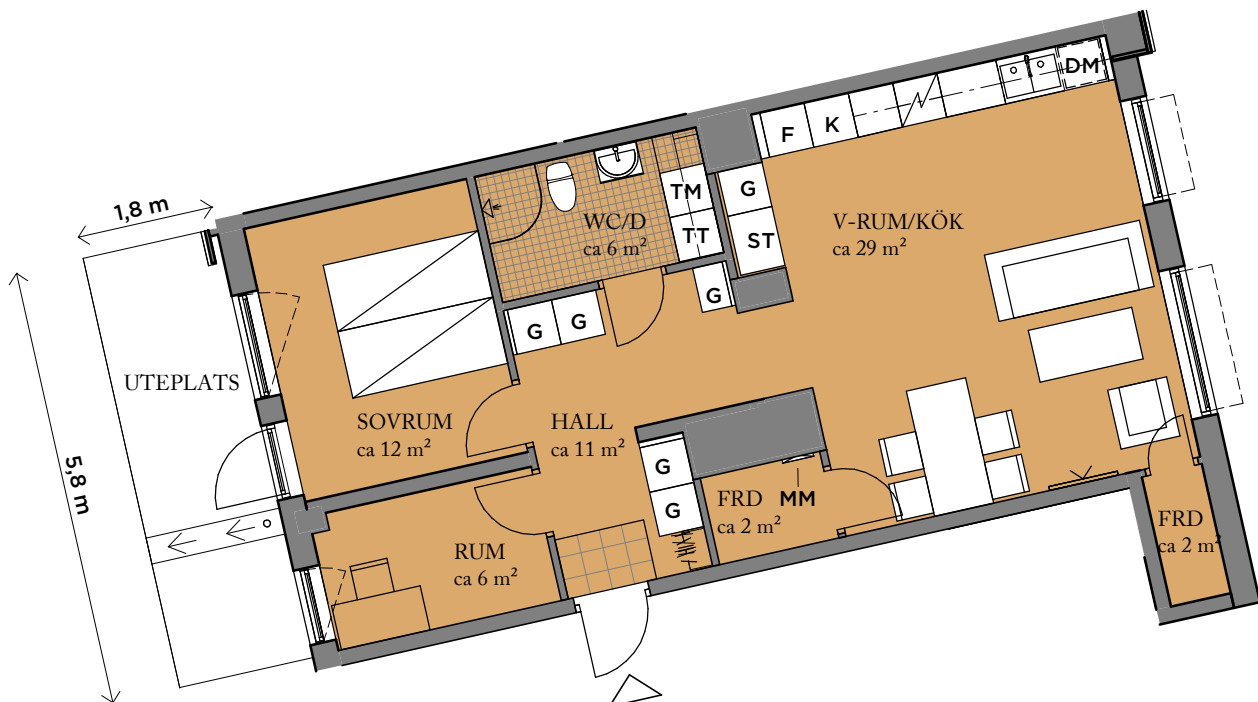

UMAMI Park
Hallonbergen, Sundbyberg

BOFAKTA

3 RoK, ca 67 m²
LGH NR: 0085

Visualisering. Avvikelser kan förekomma.

ORIENTERINGSFIGUR

FÖRKLARINGAR

G GARDEROB	TT TORKTUMLARE
ST STÄDSKÅP	HATTHYLLA
SPIS	KLINKER
K KYLSKÅP	ÖPPNINGSBART FÖNSTER
F FRY	ÖPPNINGSBART PIVÄFÖNSTER
DM DISKMASKIN	MULTIMEDIAUTTAG
TM TVÄTTMASKIN	MM MULTIMEDIASKÅP

Generell golvbeläggning om inget annat anges: ekparkett, trestav.
Takhöjd ca 2,7 meter om inget annat anges.

2019-08-23 - Wallenstam förbehåller sig rätten till ändringar.

SKALA: 1 : 100 (A4)