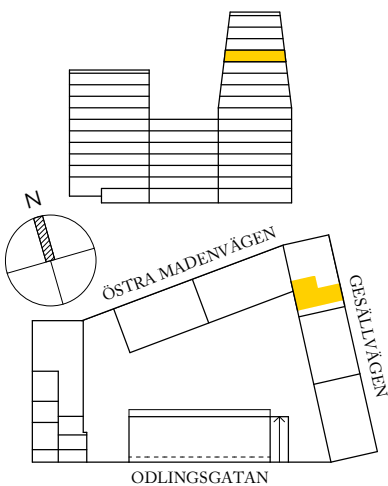

**UMAMI Park**  
Hallonbergen, Sundbyberg

**BOFAKTA**

3 RoK, ca 69 m<sup>2</sup>  
LGH NR: 0077

Visualisering. Avvikelser kan förekomma.

**ORIENTERINGSFIGUR**

**FÖRKLARINGAR**

<b>G</b> GARDEROB	<b>TT</b> TORKTUMLARE
<b>ST</b> STÄDSKÅP	HATHYLLA
SPIS	KLINKER
<b>K</b> KYLSKÅP	ÖPPNINGSBART FÖNSTER
<b>F</b> FRYS	MULTIMEDIAUTTAG
<b>DM</b> DISKMASKIN	<b>MM</b> MULTIMEDIASKÅP
<b>TM</b> TVÄTTMASKIN	

Generell golvbeläggning om inget annat anges: ekparkett, trestav.  
Takhöjd ca 2,7 meter om inget annat anges.

2019-08-23 - Wallenstam förbehåller sig rätten till ändringar.

**SKALA: 1 : 100 (A4)**