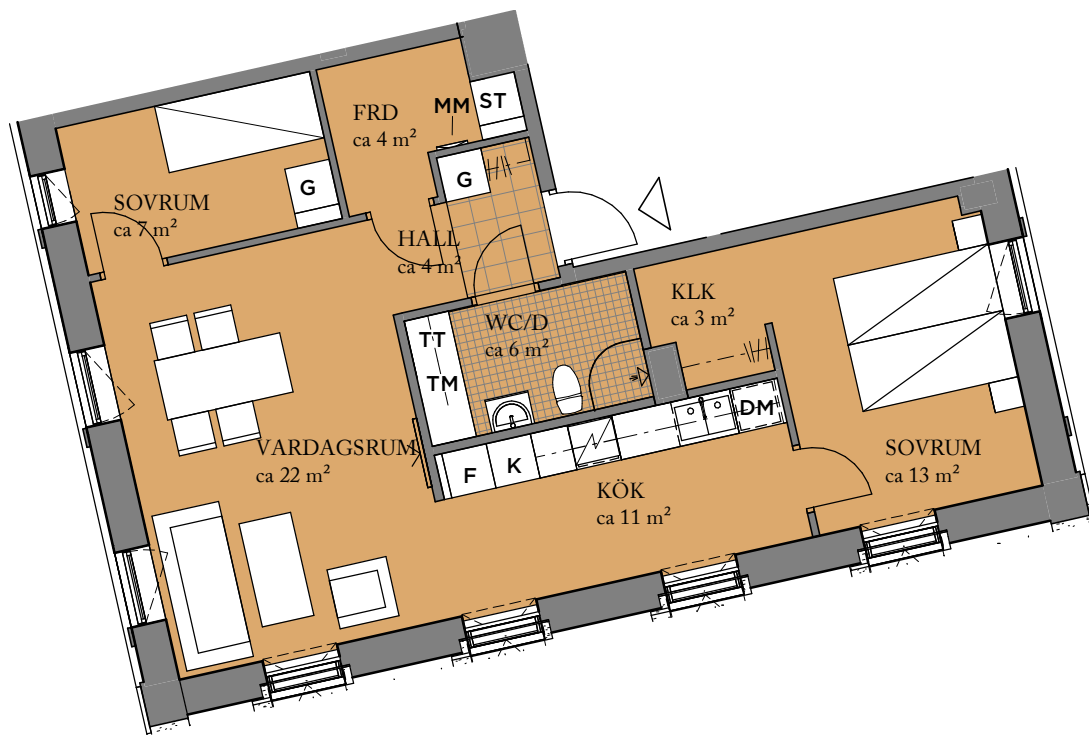

**UMAMI Park**  
Hallonbergen, Sundbyberg

**BOFAKTA**

3 RoK, ca 69 m<sup>2</sup>  
LGH NR: 0077

Visualisering. Avvikelser kan förekomma.

**ORIENTERINGSFIGUR**

**FÖRKLARINGAR**

<b>G</b> GARDEROB	<b>TT</b> TORKTUMLARE
<b>ST</b> STÄDSKÅP	HATHYLLA
SPIS	KLINKER
<b>K</b> KYLSKÅP	ÖPPNINGSBART FÖNSTER
<b>F</b> FRYS	MULTIMEDIAUTTAG
<b>DM</b> DISKMASKIN	<b>MM</b> MULTIMEDIASKÅP
<b>TM</b> TVÄTTMASKIN	

Generell golvbeläggning om inget annat anges: ekparkett, trestav.  
Takhöjd ca 2,7 meter om inget annat anges.

2019-08-23 - Wallenstam förbehåller sig rätten till ändringar.

**SKALA: 1 : 100 (A4)**