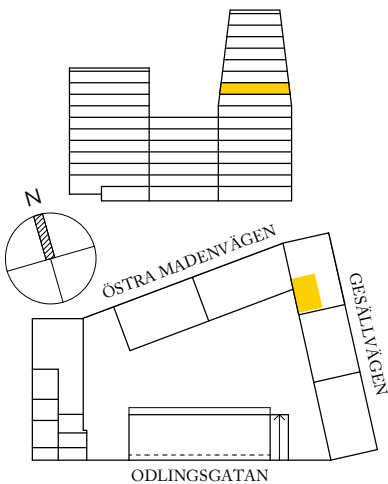

**UMAMI Park**  
Hallonbergen, Sundbyberg

**BOFAKTA**

2 RoK, ca 53 m<sup>2</sup>  
LGH NR: 0070

Visualisering. Avvikelser kan förekomma.

**ORIENTERINGSFIGUR**

**FÖRKLARINGAR**

<b>G</b> GARDEROB	<b>TT</b> TORKTUMLARE
<b>ST</b> STÄDSKÅP	HATTHYLLA
SPIS	KLINKER
<b>K/F</b> KYL/FRYS	ÖPPNINGSBART FÖNSTER
<b>DM</b> DISKMASKIN	MULTIMEDIAUTTAG
<b>TM</b> TVÄTTMASKIN	<b>MM</b> MULTIMEDIASKÅP

Generell golvbeläggning om inget annat anges: ekparkett, trestav.  
Takhöjd ca 2,7 meter om inget annat anges.

2019-08-23 - Wallenstam förbehåller sig rätten till ändringar.

**SKALA: 1 : 100 (A4)**