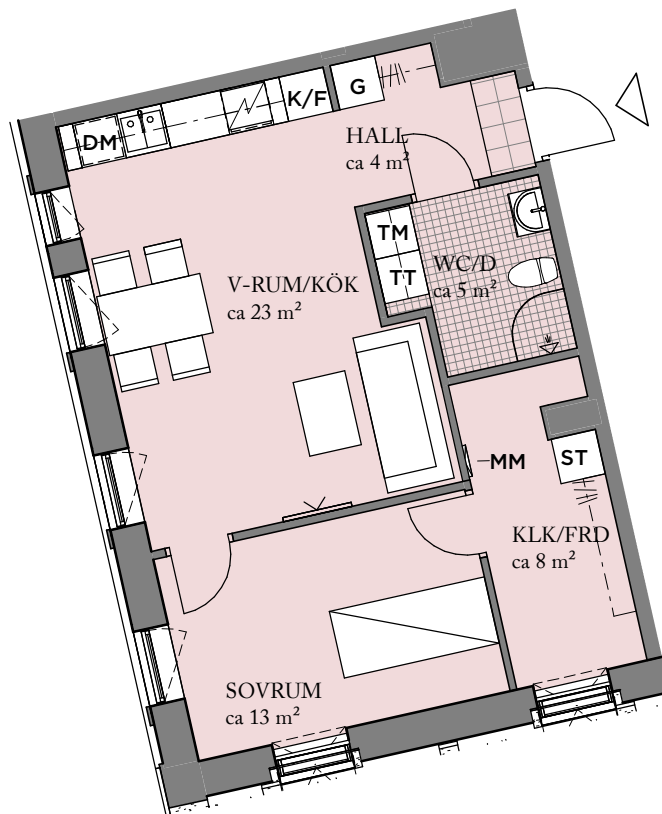

**UMAMI Park**  
Hallonbergen, Sundbyberg

**BOFAKTA**

2 RoK, ca 53 m<sup>2</sup>  
LGH NR: 0070

Visualisering. Avvikelser kan förekomma.

**ORIENTERINGSFIGUR**

**FÖRKLARINGAR**

<b>G</b> GARDEROB	<b>TT</b> TORKTUMLARE
<b>ST</b> STÄDSKÅP	HATTHYLLA
SPIS	KLINKER
<b>K/F</b> KYL/FRYS	ÖPPNINGSBART FÖNSTER
<b>DM</b> DISKMASKIN	MULTIMEDIAUTTAG
<b>TM</b> TVÄTTMASKIN	<b>MM</b> MULTIMEDIASKÅP

Generell golvbeläggning om inget annat anges: ekparkett, trestav.  
Takhöjd ca 2,7 meter om inget annat anges.

2019-08-23 - Wallenstam förbehåller sig rätten till ändringar.

**SKALA: 1 : 100 (A4)**