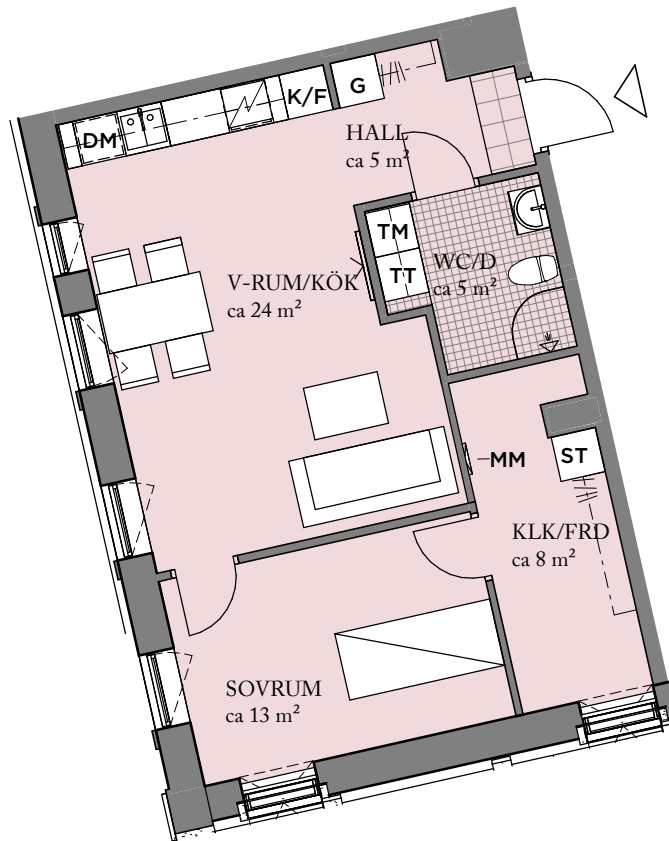

UMAMI Park
Hallonbergen, Sundbyberg

BOFAKTA

2 RoK, ca 55 m²
LGH NR: 0066

Visualisering. Avvikelser kan förekomma.

ORIENTERINGSFIGUR

FÖRKLARINGAR

G GARDEROB	TT TORKTUMLARE
ST STÄDSKÅP	HATTHYLLA
SPIS	KLINKER
K/F KYL/FRYS	ÖPPNINGSBART FÖNSTER
DM DISKMASKIN	MULTIMEDIAUTTAG
TM TVÄTTMASKIN	MM MULTIMEDIASKÅP

Generell golvbeläggning om inget annat anges: ekparkett, trestav.
Takhöjd ca 2,7 meter om inget annat anges.

2019-08-23 - Wallenstam förbehåller sig rätten till ändringar.

SKALA: 1 : 100 (A4)