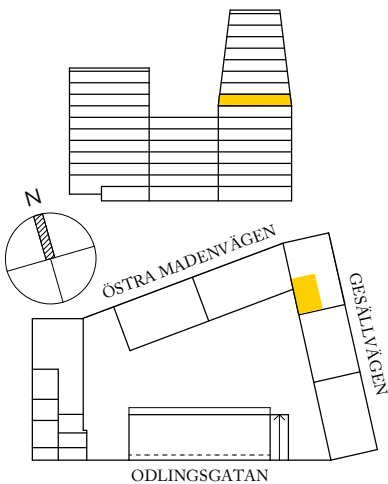

UMAMI Park
Hallonbergen, Sundbyberg

BOFAKTA

2 RoK, ca 55 m²
LGH NR: 0066

Visualisering. Avvikelser kan förekomma.

ORIENTERINGSFIGUR

FÖRKLARINGAR

G GARDEROB	TT TORKTUMLARE
ST STÄDSKÅP	HATTHYLLA
SPIS	KLINKER
K/F KYL/FRYS	ÖPPNINGSBART FÖNSTER
DM DISKMASKIN	MULTIMEDIAUTTAG
TM TVÄTTMASKIN	MM MULTIMEDIASKÅP

Generell golvbeläggning om inget annat anges: ekparkett, trestav.
Takhöjd ca 2,7 meter om inget annat anges.

2019-08-23 - Wallenstam förbehåller sig rätten till ändringar.

SKALA: 1 : 100 (A4)