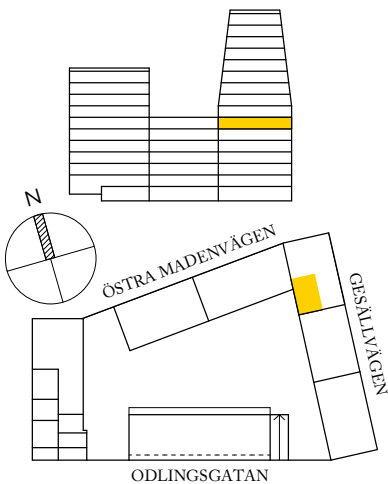

**UMAMI Park**  
Hallonbergen, Sundbyberg

**BOFAKTA**

2 RoK, ca 55 m<sup>2</sup>  
LGH NR: 0058

Visualisering. Avvikelser kan förekomma.

**ORIENTERINGSFIGUR**

**FÖRKLARINGAR**

<b>G</b> GARDEROB	<b>TT</b> TORKTUMLARE
<b>HS</b> HÖGSKÅP	HATTHYLLA
<b>ST</b> STÅDSKÅP	KLINKER
SPIS	ÖPPNINGSBART FÖNSTER
<b>K/F</b> KYL/FRYS	MULTIMEDIAUTTAG
<b>DM</b> DISKMASKIN	<b>MM</b> MULTIMEDIASKÅP
<b>TM</b> TVÄTTMASKIN	

Generell golvbeläggning om inget annat anges: ekparkett, trestav.  
Takhöjd ca 2,7 meter om inget annat anges.

2019-08-23 - Wallenstam förbehåller sig rätten till ändringar.

**SKALA: 1 : 100 (A4)**