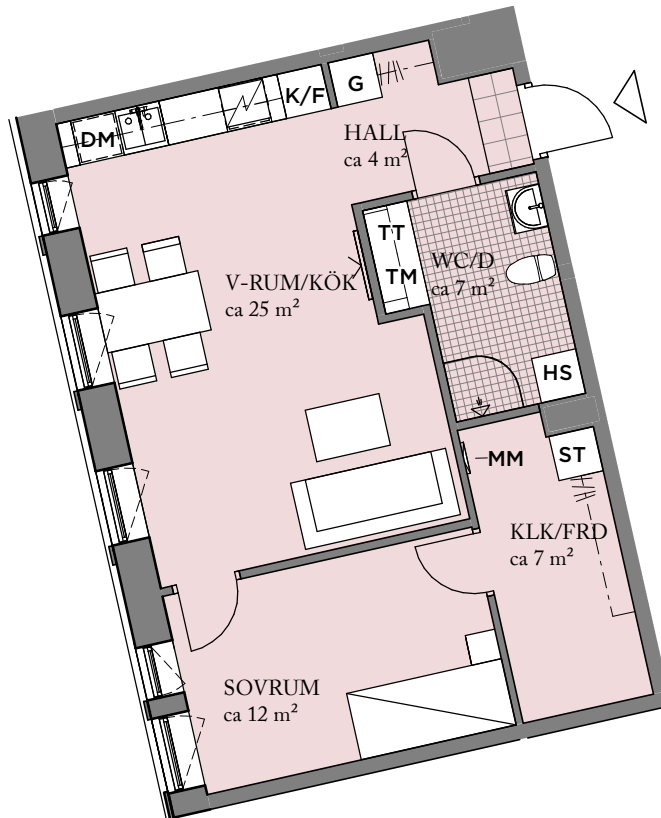

**UMAMI Park**  
Hallonbergen, Sundbyberg

**BOFAKTA**

2 RoK, ca 55 m<sup>2</sup>  
LGH NR: 0058

Visualisering. Avvikelser kan förekomma.

**ORIENTERINGSFIGUR**

**FÖRKLARINGAR**

<b>G</b> GARDEROB	<b>TT</b> TORKTUMLARE
<b>HS</b> HÖGSKÅP	HATTHYLLA
<b>ST</b> STÅDSKÅP	KLINKER
SPIS	ÖPPNINGSBART FÖNSTER
<b>K/F</b> KYL/FRYS	MULTIMEDIAUTTAG
<b>DM</b> DISKMASKIN	<b>MM</b> MULTIMEDIASKÅP
<b>TM</b> TVÄTTMASKIN	

Generell golvbeläggning om inget annat anges: ekparkett, trestav.  
Takhöjd ca 2,7 meter om inget annat anges.

2019-08-23 - Wallenstam förbehåller sig rätten till ändringar.

**SKALA: 1 : 100 (A4)**