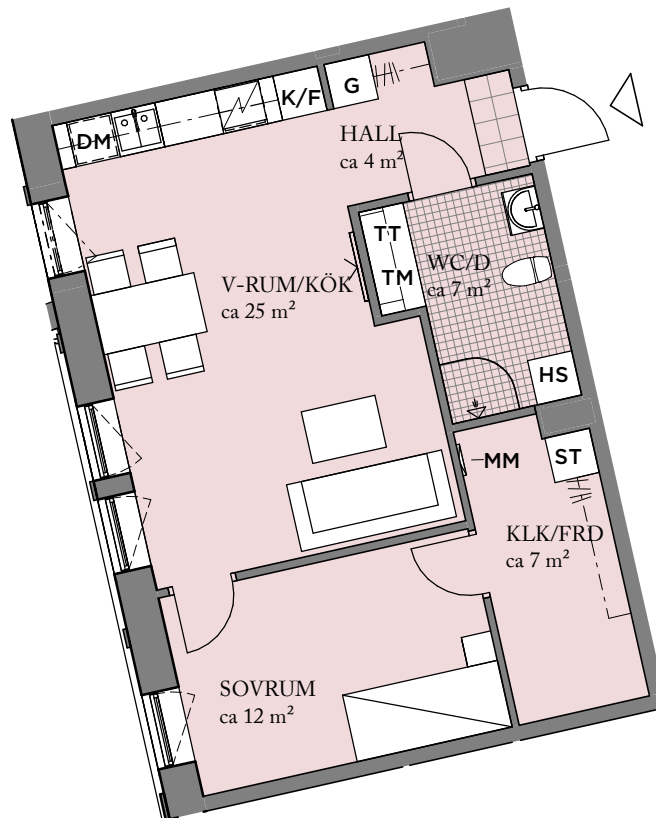

UMAMI Park
Hallonbergen, Sundbyberg

BOFAKTA

2 RoK, ca 55 m²
LGH NR: 0054

Visualisering. Avvikelser kan förekomma.

ORIENTERINGSFIGUR

FÖRKLARINGAR

G GARDEROB	TT TORKTUMLARE
HS HÖGSKÅP	HATTHYLLA
ST STÅDSKÅP	KLINKER
SPIS	ÖPPNINGSBART FÖNSTER
K/F KYL/FRYS	MULTIMEDIAUTTAG
DM DISKMASKIN	MM MULTIMEDIASKÅP
TM TVÄTTMASKIN	

Generell golvbeläggning om inget annat anges: ekparkett, trestav.
Takhöjd ca 2,7 meter om inget annat anges.

2019-08-23 - Wallenstam förbehåller sig rätten till ändringar.

SKALA: 1 : 100 (A4)