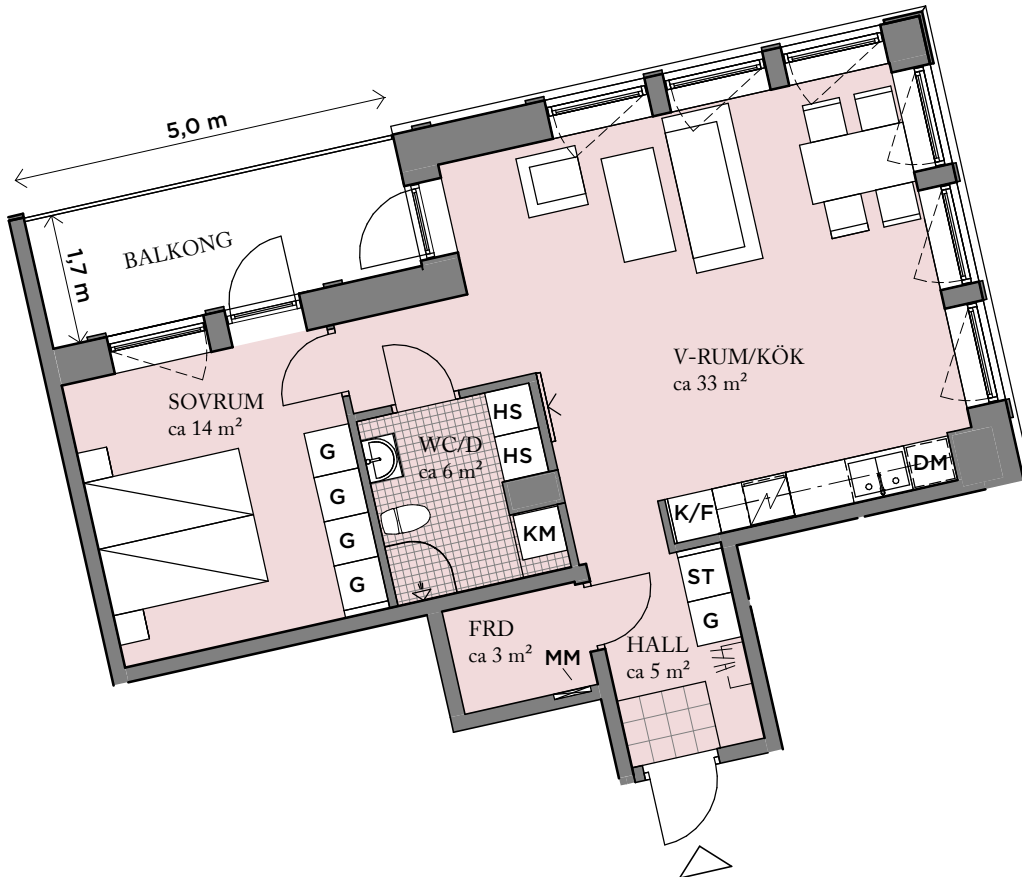

**UMAMI Park**  
Hallonbergen, Sundbyberg

**BOFAKTA**

2 RoK, ca 63 m<sup>2</sup>  
LGH NR: 0046

Visualisering. Avvikelser kan förekomma.

**ORIENTERINGSFIGUR**

**FÖRKLARINGAR**

<b>G</b> GARDEROB	<b>KM</b> KOMBIMASKIN
<b>HS</b> HÖGSKÅP	HATTHYLLA
<b>ST</b> STÄDSKÅP	KLINKER
SPIS	ÖPPNINGSBART FÖNSTER
<b>K/F</b> KYL/FRYS	MULTIMEDIAUTTAG
<b>DM</b> DISKMASKIN	<b>MM</b> MULTIMEDIASKÅP

Generell golvbeläggning om inget annat anges: ekparkett, trestav.  
Takhöjd ca 2,7 meter om inget annat anges.

2019-08-23 - Wallenstam förbehåller sig rätten till ändringar.

**SKALA: 1 : 100 (A4)**