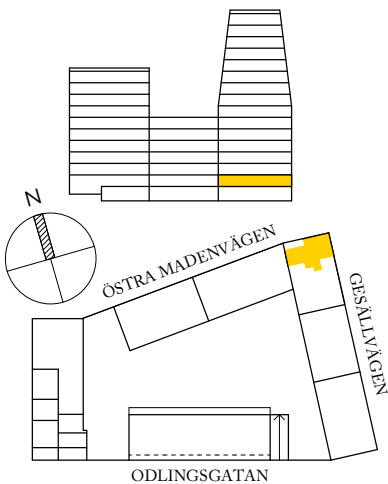

**UMAMI Park**  
Hallonbergen, Sundbyberg

**BOFAKTA**

2 RoK, ca 63 m<sup>2</sup>  
LGH NR: 0046

Visualisering. Avvikelser kan förekomma.

**ORIENTERINGSFIGUR**

**FÖRKLARINGAR**

<b>G</b> GARDEROB	<b>KM</b> KOMBIMASKIN
<b>HS</b> HÖGSKÅP	HATTHYLLA
<b>ST</b> STÄDSKÅP	KLINKER
SPIS	ÖPPNINGSBART FÖNSTER
<b>K/F</b> KYL/FRYS	MULTIMEDIAUTTAG
<b>DM</b> DISKMASKIN	<b>MM</b> MULTIMEDIASKÅP

Generell golvbeläggning om inget annat anges: ekparkett, trestav.  
Takhöjd ca 2,7 meter om inget annat anges.

2019-08-23 - Wallenstam förbehåller sig rätten till ändringar.

**SKALA: 1 : 100 (A4)**