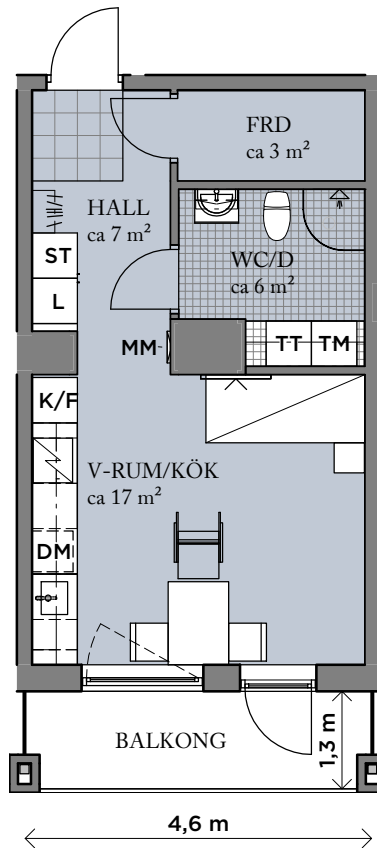

UMAMI Park
Hallonbergen, Sundbyberg

BOFAKTA

1 RoK, ca 33 m²
LGH NR: 0143

Visualisering. Avvikelser kan förekomma.

ORIENTERINGSFIGUR

FÖRKLARINGAR

L LINNESKÅP	TT TORKTUMLARE
ST STÄDSKÅP	HATHYLLA
SPIS	KLINKER
K/F KYL/FRYS	ÖPPNINGSBART FÖNSTER
DM DISKMASKIN	MULTIMEDIAUTTAG
TM TVÄTTMASKIN	MM MULTIMEDIASKÅP

Generell golvbeläggning om inget annat anges: ekparkett, trestav.
Takhöjd ca 2,7 meter om inget annat anges.

2018-12-20 - Wallenstam förbehåller sig rätten till ändringar.

SKALA: 1 : 100 (A4)