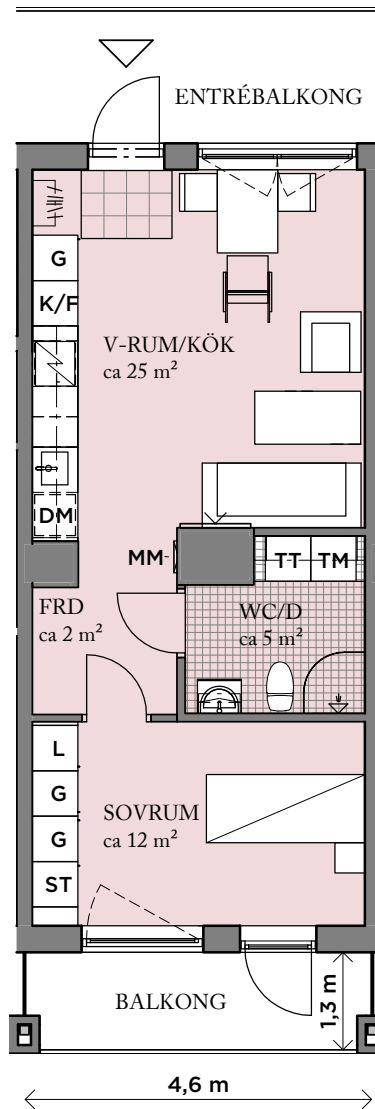

UMAMI Park
Hallonbergen, Sundbyberg

BOFAKTA

2 RoK, ca 44 m²
LGH NR: 0142

Visualisering. Avvikelser kan förekomma.

ORIENTERINGSFIGUR

FÖRKLARINGAR

G GARDEROB	TT TORKTUMLARE
L LINNESKÅP	HATHYLLA
ST STÅDSKÅP	KLINKER
SPIS	ÖPPNINGSBART FÖNSTER
K/F KYL/FRYS	MULTIMEDIAUTTAG
DM DISKMASKIN	MM MULTIMEDIASKÅP
TM TVÄTTMASKIN	

Generell golvbeläggning om inget annat anges: ekparkett, trestav.
Takhöjd ca 2,7 meter om inget annat anges.

2018-12-20 - Wallenstam förbehåller sig rätten till ändringar.

SKALA: 1 : 100 (A4)