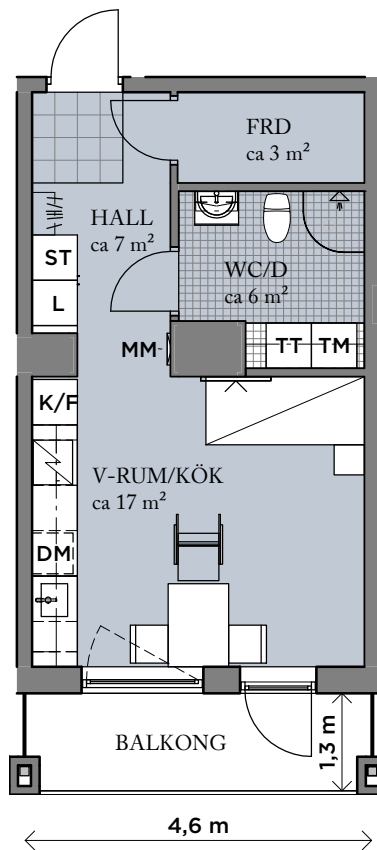

**UMAMI Park**  
Hallonbergen, Sundbyberg

**BOFAKTA**

1 RoK, ca 33 m<sup>2</sup>  
LGH NR: 0135

Visualisering. Avvikelser kan förekomma.

**ORIENTERINGSFIGUR**

**FÖRKLARINGAR**

L LINNESKÅP	TT TORKTUMLARE
ST STÅDSKÅP	HATTHYLLA
SPIS	KLINKER
K/F KYL/FRYS	ÖPPNINGSBART FÖNSTER
DM DISKMASKIN	MULTIMEDIAUTTAG
TM TVÄTTMASKIN	MM MULTIMEDIASKÅP

Generell golvbeläggning om inget annat anges: ekparkett, trestav.  
Takhöjd ca 2,7 meter om inget annat anges.

2018-12-20 - Wallenstam förbehåller sig rätten till ändringar.

**SKALA: 1 : 100 (A4)**