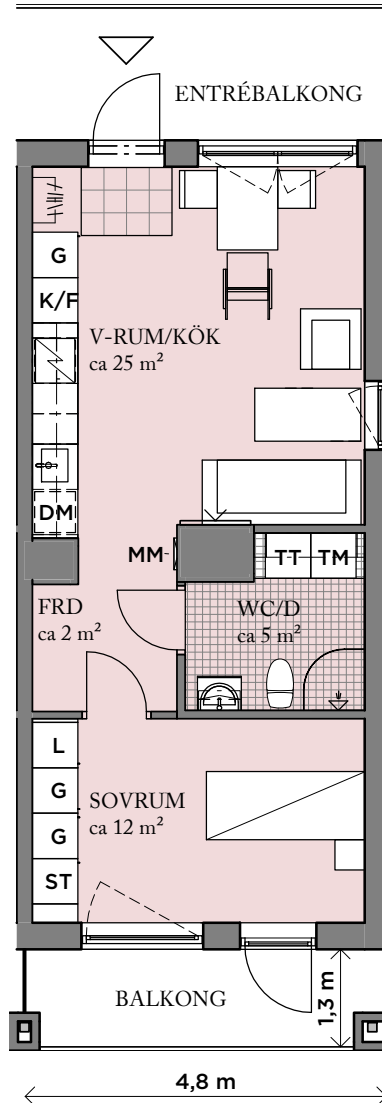

UMAMI Park
Hallonbergen, Sundbyberg

BOFAKTA

2 RoK, ca 44 m²
LGH NR: 0132

Visualisering. Avvikelser kan förekomma.

ORIENTERINGSFIGUR

FÖRKLARINGAR

G GARDEROB	TT TORKTUMLARE
L LINNESKÅP	HATTHYLLA
ST STÅDSKÅP	KLINKER
SPIS	ÖPPNINGSBART FÖNSTER
K/F KYL/FRYS	MULTIMEDIAUTTAG
DM DISKMASKIN	MM MULTIMEDIASKÅP
TM TVÄTTMASKIN	

Generell golvbeläggning om inget annat anges: ekparkett, trestav.
Takhöjd ca 2,7 meter om inget annat anges.

2018-12-20 - Wallenstam förbehåller sig rätten till ändringar.

SKALA: 1 : 100 (A4)